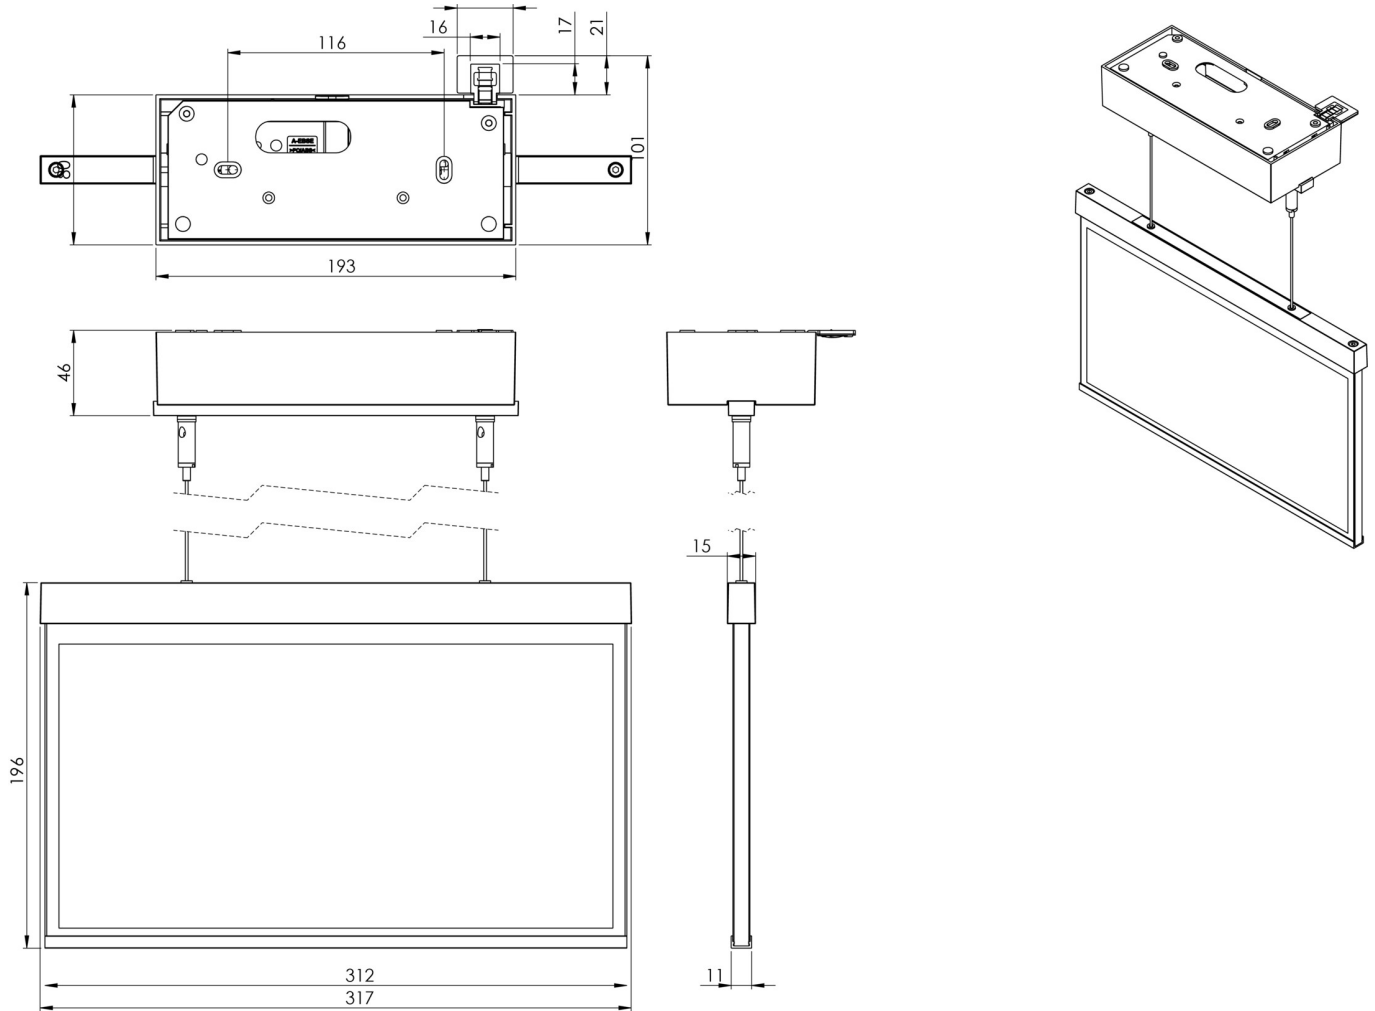

DESSIN TECHNIQUE

Liste des accessoires

AM-X-APA - Adaptateur en saillie AM/AX