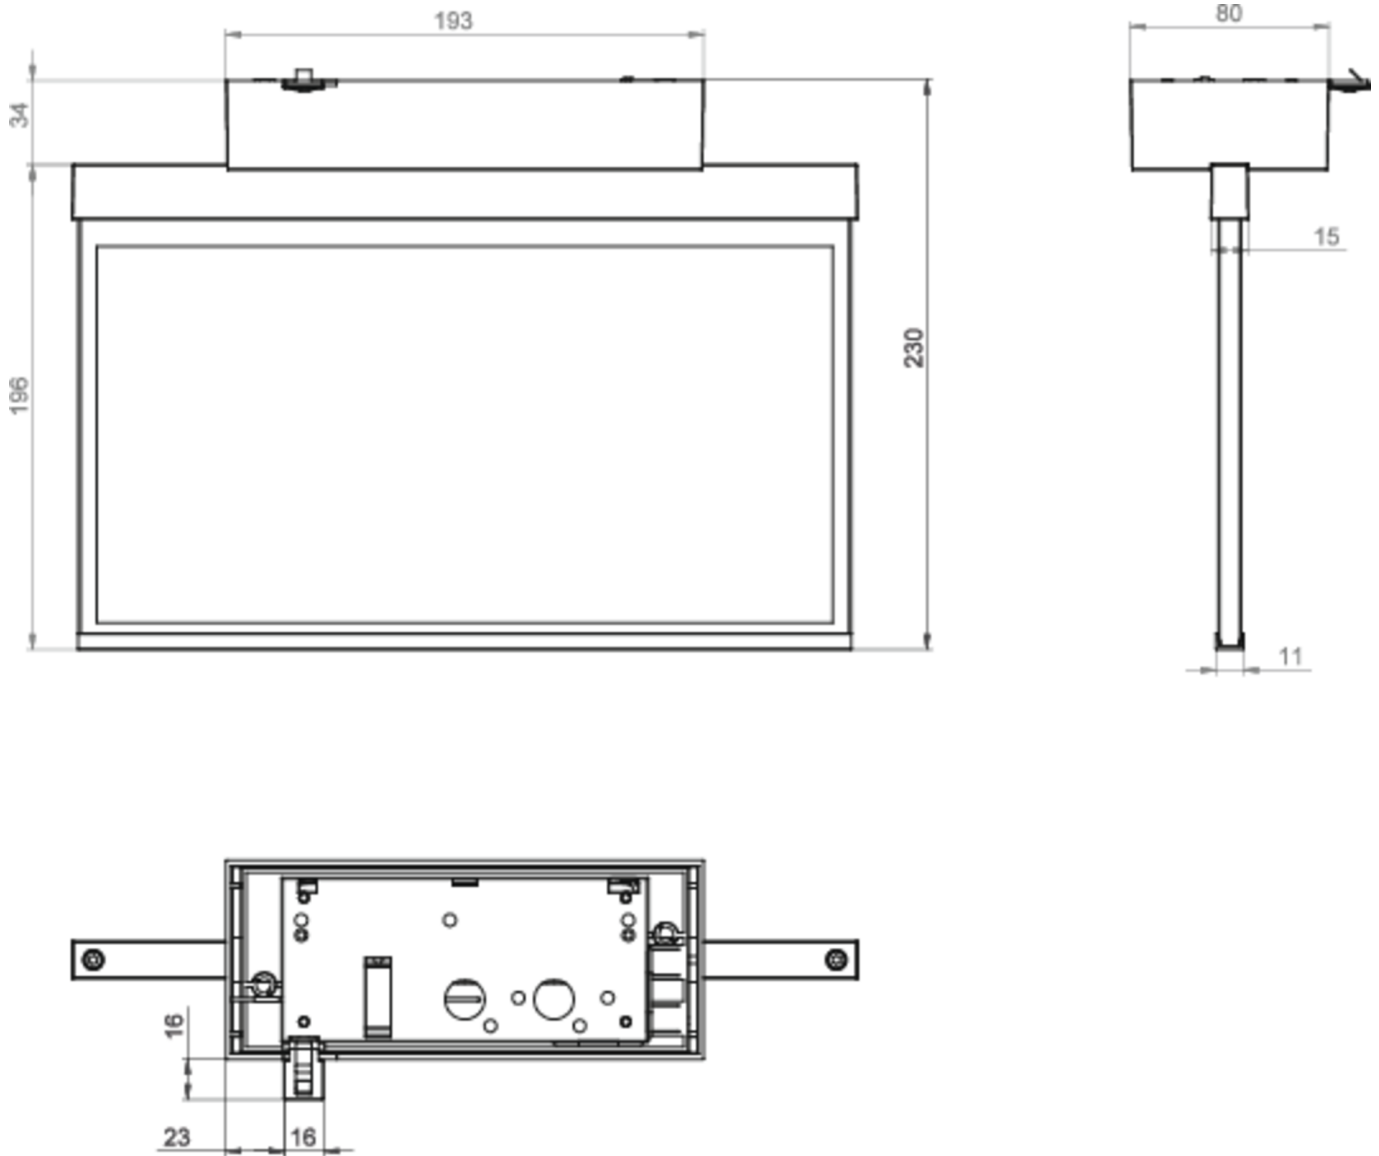

TEKNISK TEGNING

TILBEHØRSLISTE

AM-X-APA -