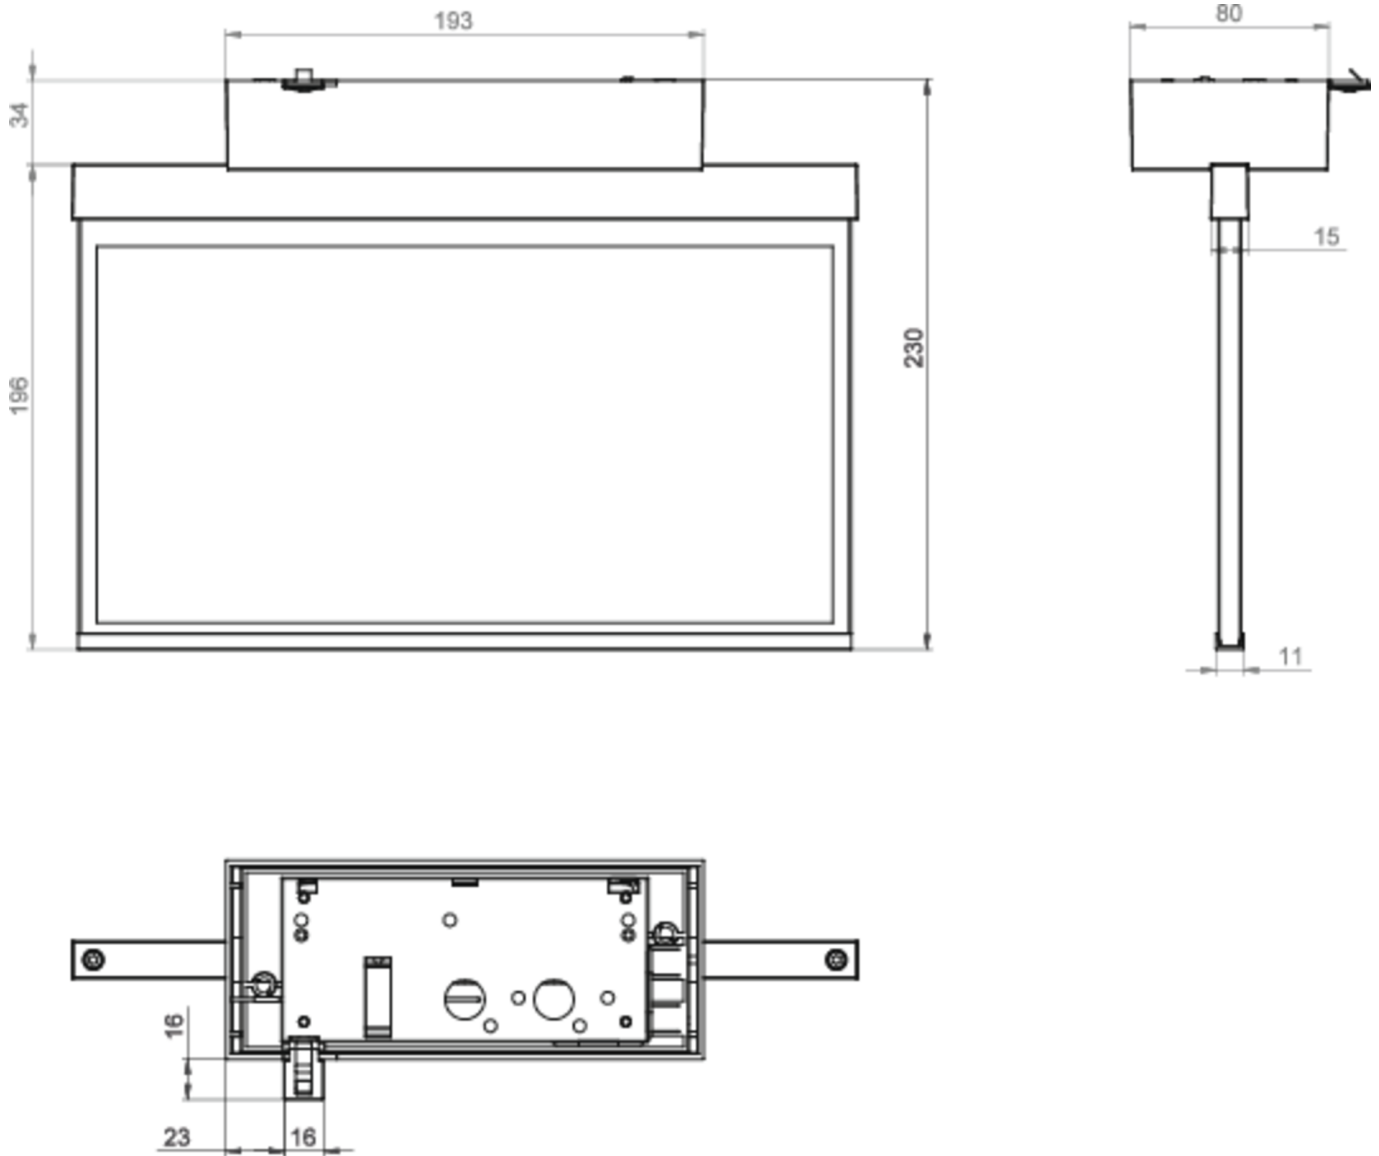

TECHNISCHE ZEICHNUNG

ZUBEHÖRLISTE

AM-X-APA - Aufputzadapter AM/AX