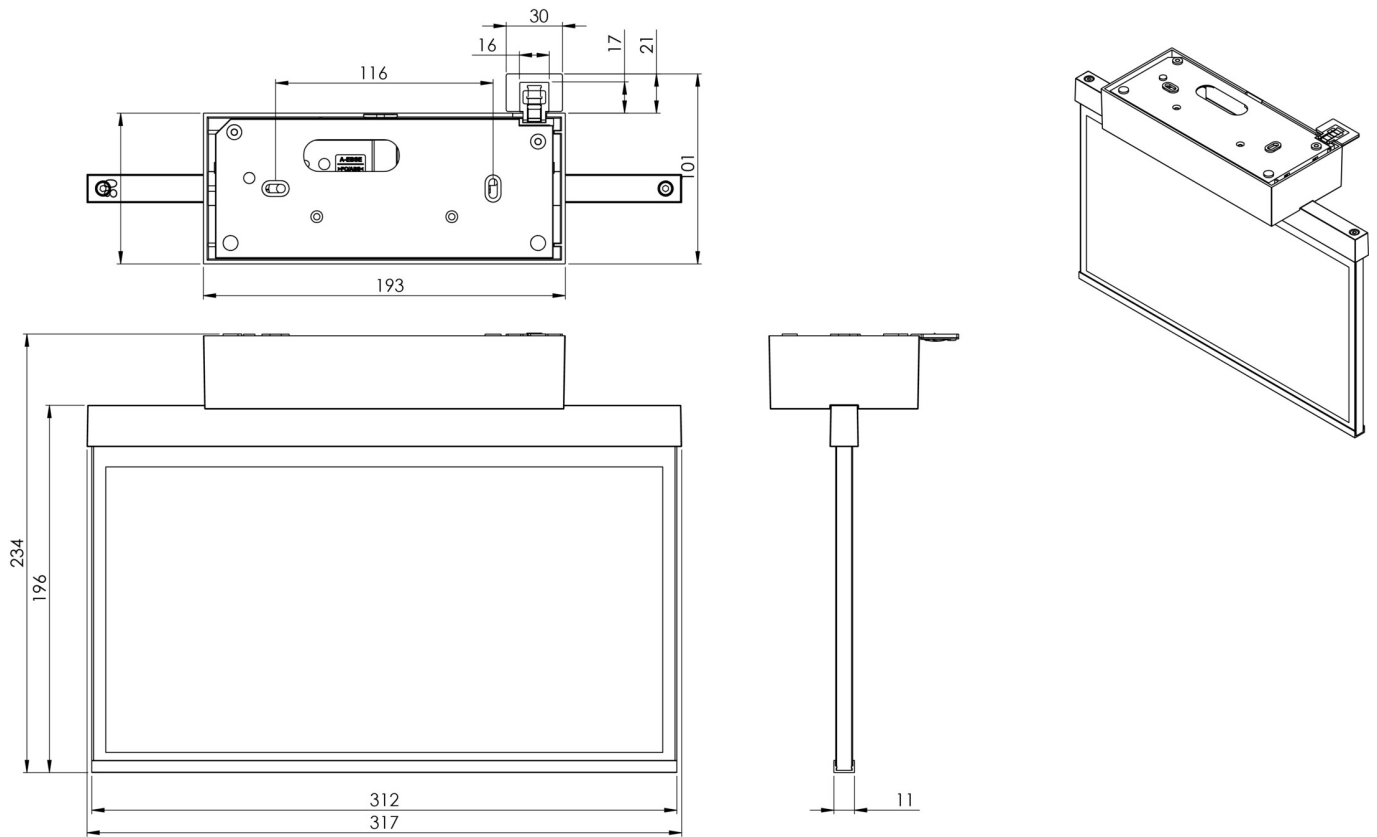

LISTE DES ACCESSOIRES

AM-X-APA -