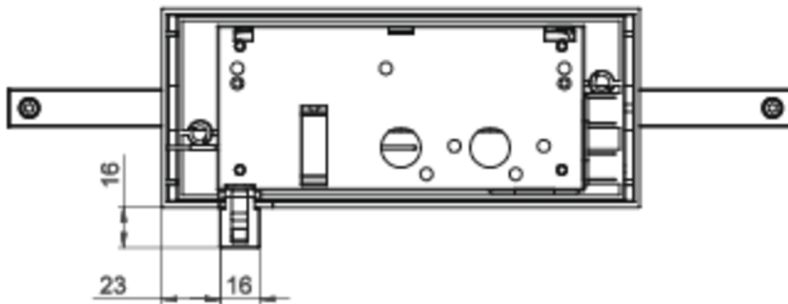

**Art.-Nr: AXD509CC-E**  
**Rettungszeichenleuchte zentrale Stromversorgung**  
**Decke, CoreCompact 24, zentrale Stromversorgung, 30 m,**  
**IP40, Zink-Druckguss, Edelstahl**

Moderne Zink-Druckguss Rettungszeichenleuchte zur Deckenaufbaumontage. Die Kennzeichnung der Rettungs- und Fluchtwege kann wahlweise ein- oder beidseitig erfolgen.

## TECHNISCHE DATEN

Leuchtentyp	Rettungszeichenleuchte
Montageart	Decke
Erkennungsweite	30 m
Piktogramm	Set
Leuchtmittel	LED
Gehäusematerial	Zink-Druckguss
Gehäusefarbe	Edelstahl
Schutzart (IP)	IP40
Schlagfestigkeit (IK)	≥ 3
Zertifizierung	Müllentsorgung, CE, ENEC
Schutzklasse	2
Versorgung	zentrale Stromversorgung
Überwachung	CoreCompact 24
Überbrückungszeit	zentrale Stromversorgung
Betriebsart	Bereitschaftsschaltung / Dauerschaltung
Eingangsspannung AC	24 V
Leistung max.	3,7 W
Leistung DS	3,7 W
Leistung BS	0,4 W
Tiefe	80 mm

Breite	312 mm
Höhe	228 mm
Gewicht	1.68
Gewicht inkl. Verpackung	2.17
Anschlussquerschnitt	2.5 mm <sup>2</sup>
Schalteingang	Nein
Notlichtblockierung	Nein
Batterieanschluss	Nein
Lichtstrom Netz	230 lm
Lichtstrom Not	230 lm
Zolltarifnummer	94056180
Ursprungsland	DEUTSCHLAND
EAN	4260682156716

TECHNISCHE ZEICHNUNG