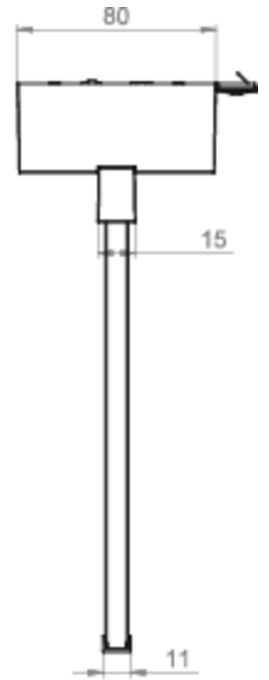

**Art.-Nr: AXD509CC-E**  
**Rettungszeichenleuchte zentrale Stromversorgung**  
**Decke, CoreCompact 24, zentrale Stromversorgung, 30 m,**  
**IP40, Zink-Druckguss, Edelstahl**

Moderne Zink-Druckguss Rettungszeichenleuchte zur Deckenaufbaumontage. Die Kennzeichnung der Rettungs- und Fluchtwege kann wahlweise ein- oder beidseitig erfolgen.

## TECHNISCHE DATEN

Leuchtentyp	Rettungszeichenleuchte
Montageart	Decke
Erkennungsweite	30 m
Piktogramm	Set
Leuchtmittel	LED
Gehäusematerial	Zink-Druckguss
Gehäusefarbe	Edelstahl
Schutzart (IP)	IP40
Schlagfestigkeit (IK)	≥ 3
Zertifizierung	Müllentsorgung, CE, ENEC
Schutzklasse	2
Versorgung	zentrale Stromversorgung
Überwachung	CoreCompact 24
Überbrückungszeit	zentrale Stromversorgung
Betriebsart	Bereitschaftsschaltung / Dauerschaltung
Eingangsspannung AC	24 V
Leistung max.	3,7 W
Leistung DS	3,7 W
Leistung BS	0,4 W
Tiefe	80 mm

Breite	312 mm
Höhe	228 mm
Gewicht	1.68
Gewicht inkl. Verpackung	2.17
Anschlussquerschnitt	2.5 mm <sup>2</sup>
Schalteingang	Nein
Notlichtblockierung	Nein
Batterieanschluss	Nein
Lichtstrom Netz	230 lm
Lichtstrom Not	230 lm
Zolltarifnummer	94056180
Ursprungsland	DEUTSCHLAND
EAN	4260682156716

TECHNISCHE ZEICHNUNG