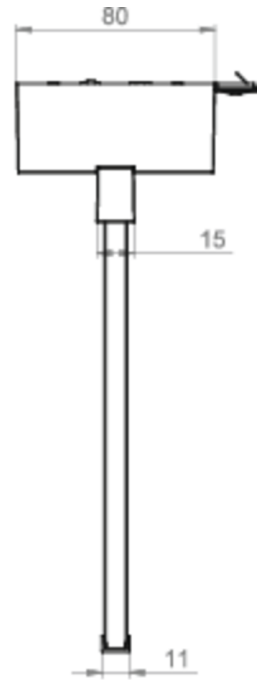

## DONNÉES TECHNIQUES

Type de luminaire	Luminaire à pictogramme
Type d'installation	Couverture
Distance de reconnaissance	30 m
Pictogramme	Set
Ampoules	LED
Matériel du bôitier	Zinc moulé sous pression
Couleur du bôitier	Anthracite
Type de protection (IP)	IP40
Résistance aux impacts (IK)	≥ 3
Certification	WEEE, CE, ENEC
Classe de protection	2
Alimentation	systèmes d'alimentation électrique centralisée
Surveillance	CoreCompact 24
Temps d'autonomie	CPS
Mode de fonctionnement	Mode veille / mode continu
Tension d'entréeAC	24 V
Puissance max.	3,4 W

Puissance DS	3,4 W
Puissance BS	0,4 W
Température ambiante DS	-5 °C - 40 °C
Température ambiante BS	-5 °C - 40 °C
Profondeur	80 mm
Largeur	312 mm
Hauteur	228 mm
Poids	1.68
Poids, emballage inclus	2.17
Section de raccordement	2.5 mm <sup>2</sup>
Entrée de commutation	non
Blocage de l'éclairage de secours	non
Connexion de la batterie	non
Flux lumineux réseau	230 lm
Flux lumineux secours	230 lm
Numéro du tarif douanier	94056180
EAN	4260682156709

DESSIN TECHNIQUE