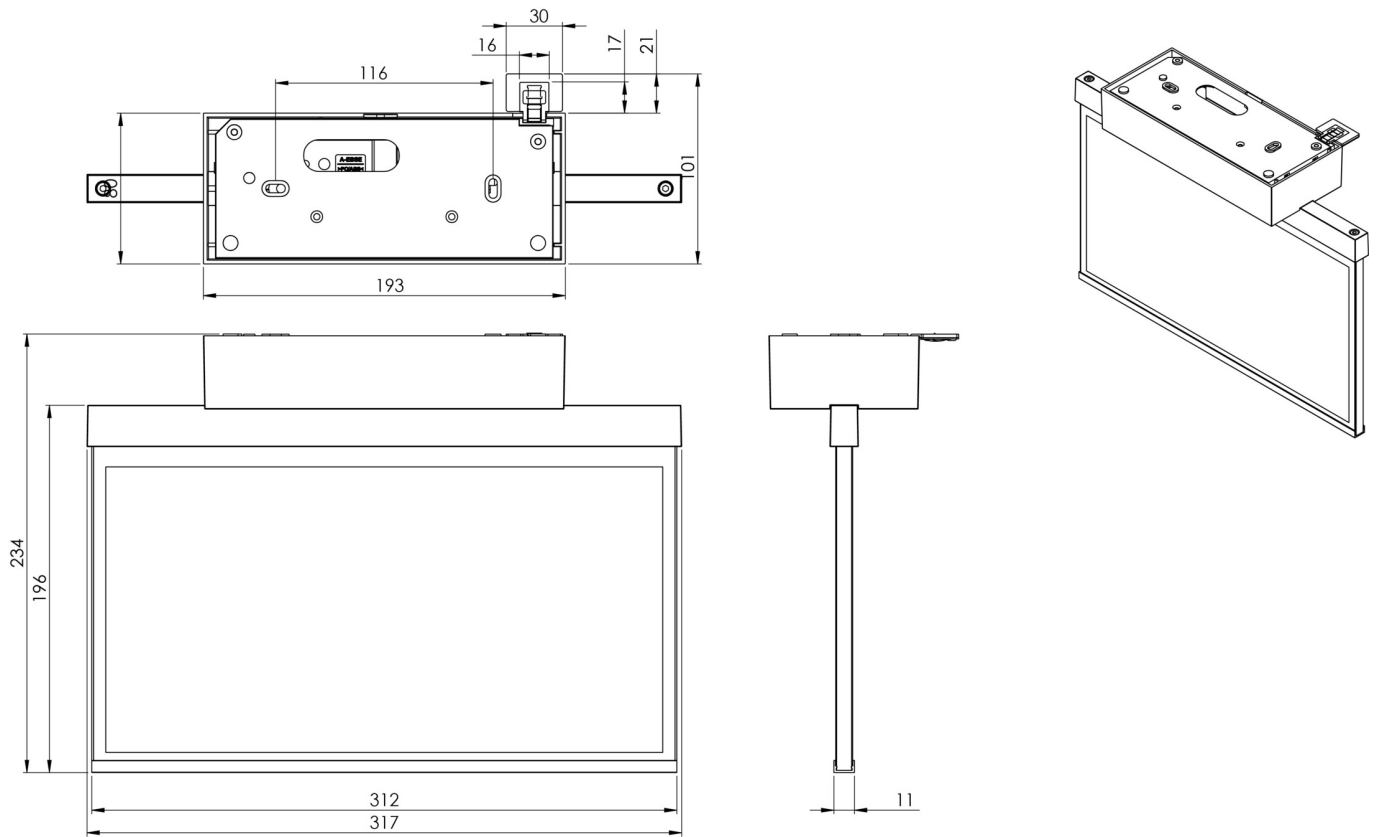

Luminaire à pictogramme de secours LED conforme à DIN EN 60598-1, DIN EN 60598-2-22, DIN EN 7010 et DIN EN 1838.

Plus d'informations

## DONNÉES TECHNIQUES

Type de luminaire	Luminaire à pictogramme
Type d'installation	Couverture
Distance de reconnaissance	30 m
Pictogramme	Set
Ampoules	LED
Matériel du bôitier	Zinc moulé sous pression
Couleur du bôitier	Anthracite
Type de protection (IP)	IP40
Résistance aux impacts (IK)	≥ 3
Certification	WEEE, CE, ENEC
Classe de protection	2
Alimentation	systèmes d'alimentation électrique centralisée
Surveillance	CoreCompact 24
Temps d'autonomie	CPS
Mode de fonctionnement	Mode veille / mode continu
Tension d'entréeAC	24 V
Puissance max.	3,4 W

Puissance DS	3,4 W
Puissance BS	0,4 W
Température ambiante DS	-5 °C - 40 °C
Température ambiante BS	-5 °C - 40 °C
Profondeur	80 mm
Largeur	312 mm
Hauteur	228 mm
Poids	1.68
Poids, emballage inclus	2.17
Section de raccordement	2.5 mm <sup>2</sup>
Entrée de commutation	non
Blocage de l'éclairage de secours	non
Connexion de la batterie	non
Flux lumineux réseau	230 lm
Flux lumineux secours	230 lm
Numéro du tarif douanier	94056180
EAN	4260682156709

DESSIN TECHNIQUE