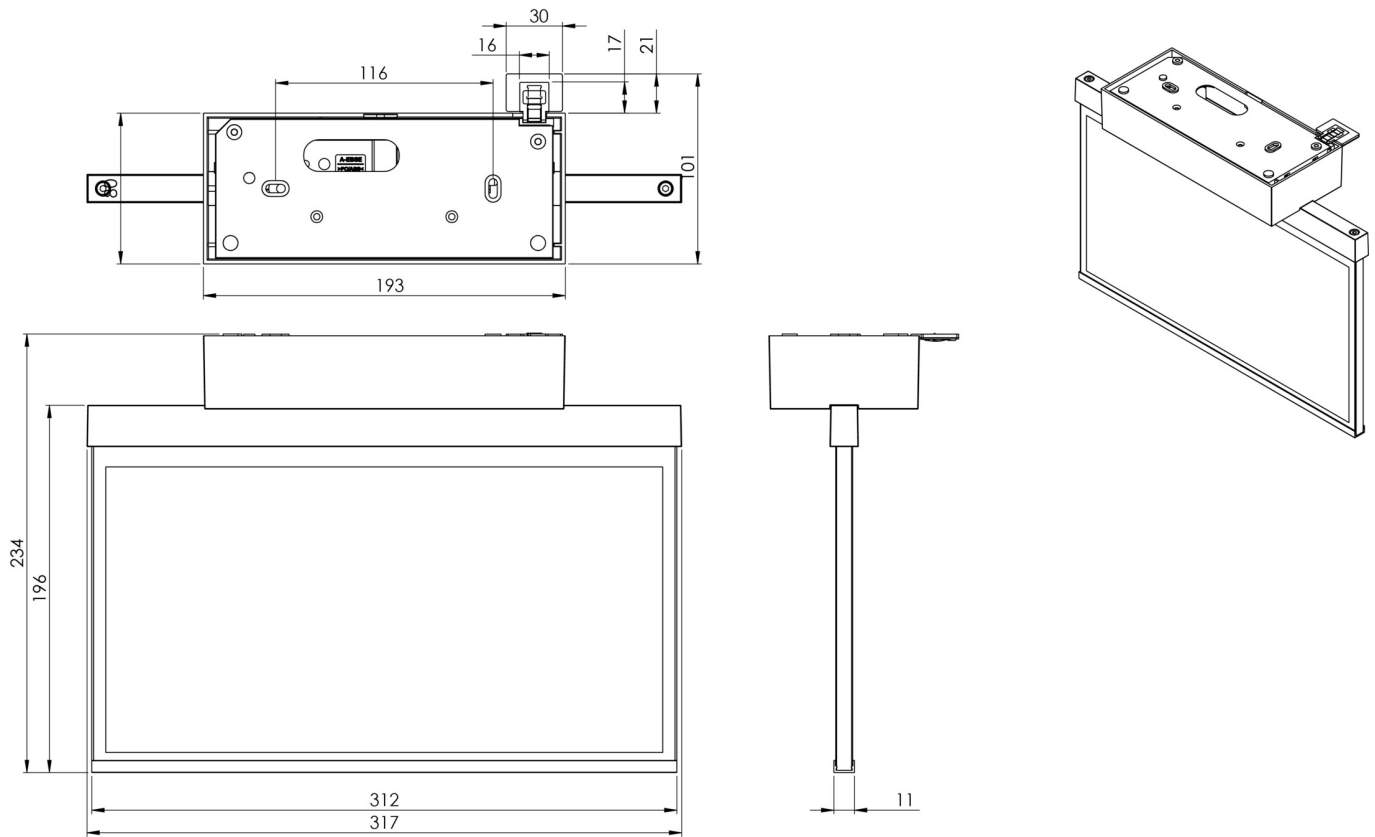

ZUBEHÖRLISTE

AM-X-APA - Aufputzadapter AM/AX