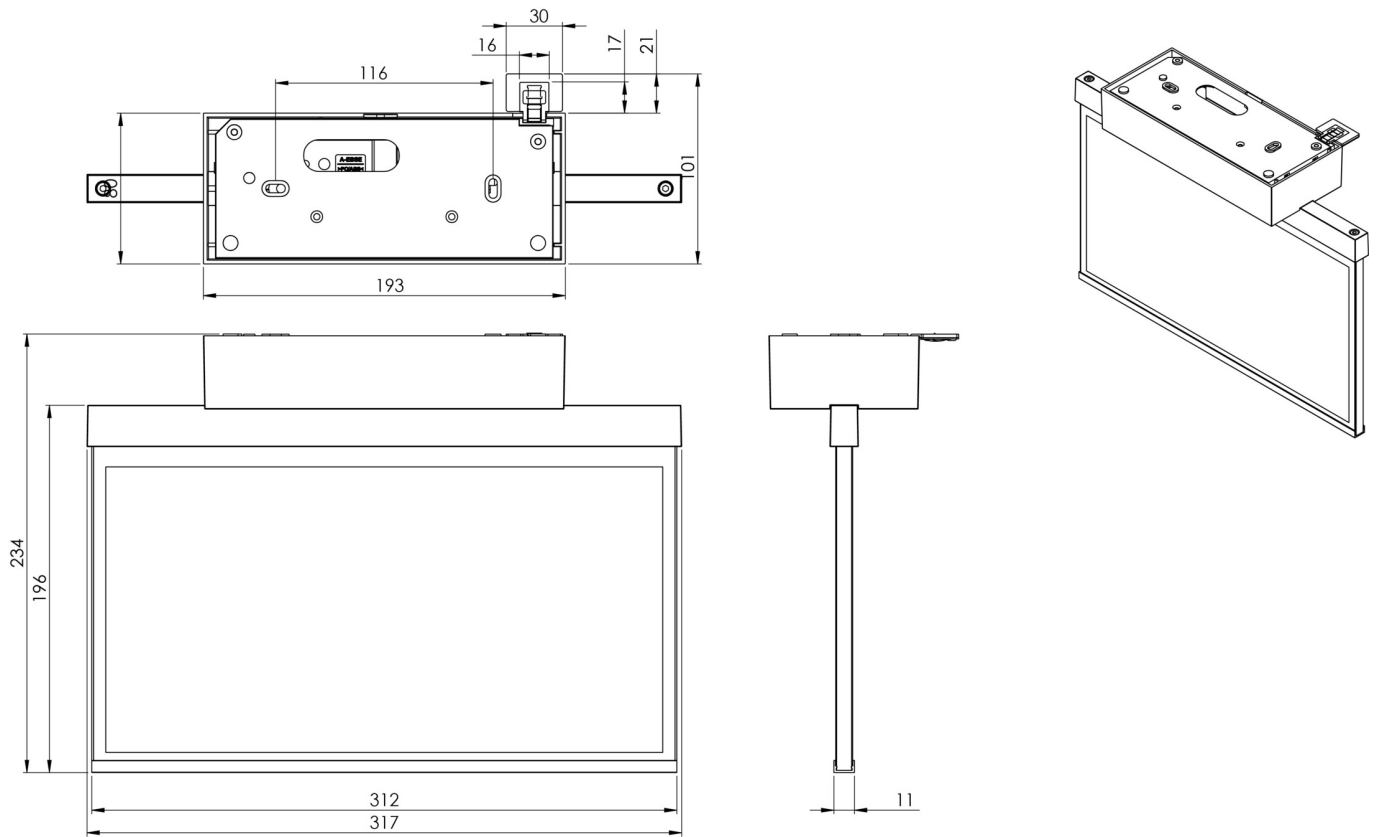

Art.-Nr: AXD408SC

Utgangsskilt lys

Takkonstruksjon, Selvkontroll (SC), 8 timer, 30 m, IP40, Sinkstøping, hvit

Moderne sink-trykkstøpt redningstegnlampe for takmontering. Rednings- og rømningsveiene kan merkes enten på en eller begge sider.

Mer informasjon

www.rp-group.com/nb_NO/item/AXD408SC

TEKNISKE DATA

Type armatur	Utgangsskilt lys
Monteringstype	Takkonstruksjon
Deteksjonsområde	30 m
piktogram	sett
Lyspærer	LED
Koffertmateriale	Sinkstøping
Farge på huset	hvit
IP-beskyttelse)	IP40
Slagstyrke (IK)	≥ 3
Sertifisering	WEEE, CE, ENEC
beskyttelses klasse	2
overvåkning	SelfControl (SC)
Brotid	8 timer
Batteri	LiFePO4 6,4 V/1,2 Ah
Maks effekt.	2,6 W
Ytelse DS	1,7 W
Ytelse BS	0,9 W
Omgivelsestemperatur DS	-5 °C - 40 °C
Omgivelsestemperatur BS	-5 °C - 40 °C

dybde	80 mm
Bredde	236 mm
Høyde	186 mm
Vekt	1.19
Vekt inkludert emballasje	1.68
EAN	4262483022214

TEKNISK TEGNING

TILBEHØRSLISTE

AM-X-APA - AM/AX utenpåliggende adapter

Fra: 01.11.2024 - Det tas forbehold om tekniske endringer og feil.