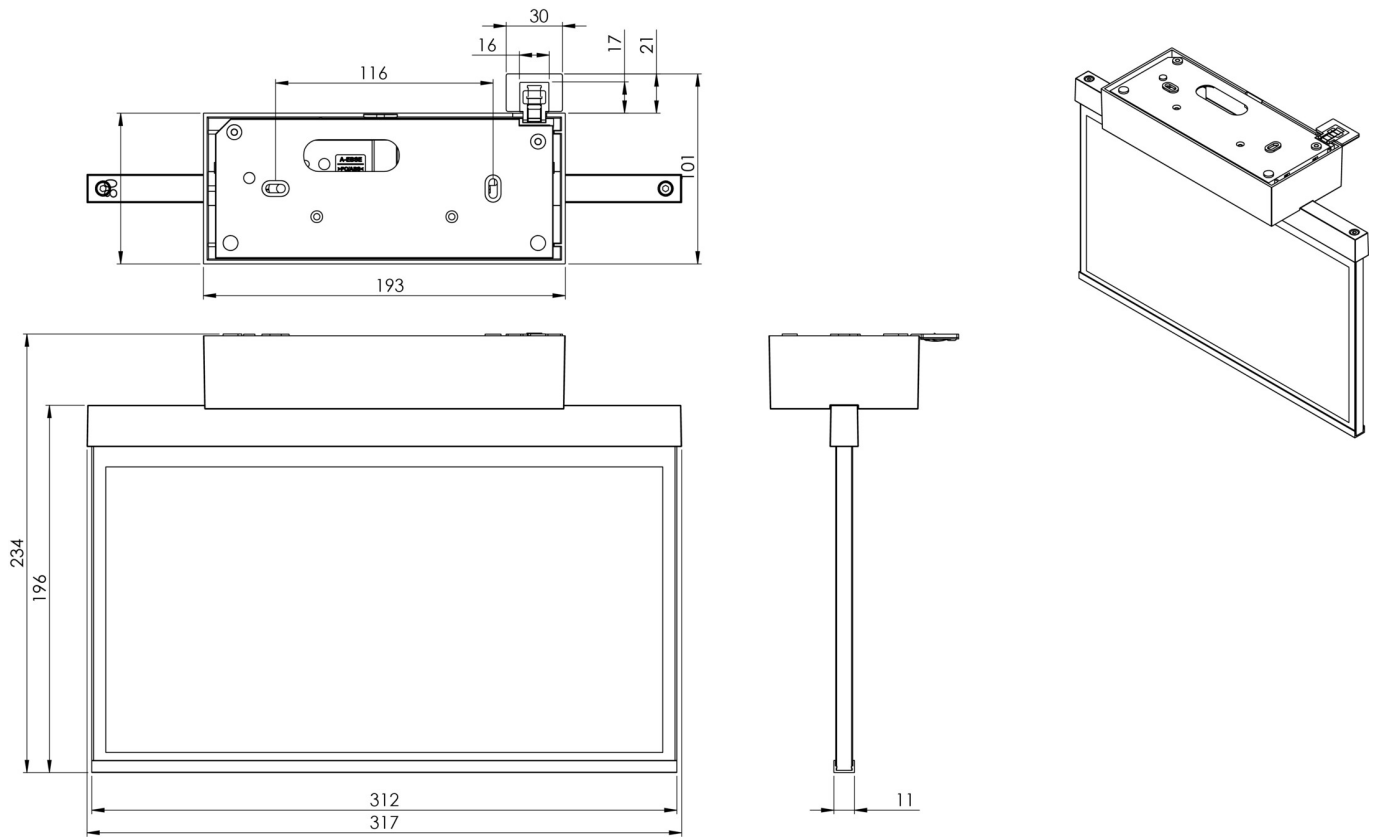

LISTE DES ACCESSOIRES

AM-X-APA -

LFP3212.K-SET-2AKKU - LiFePO4 Batterie