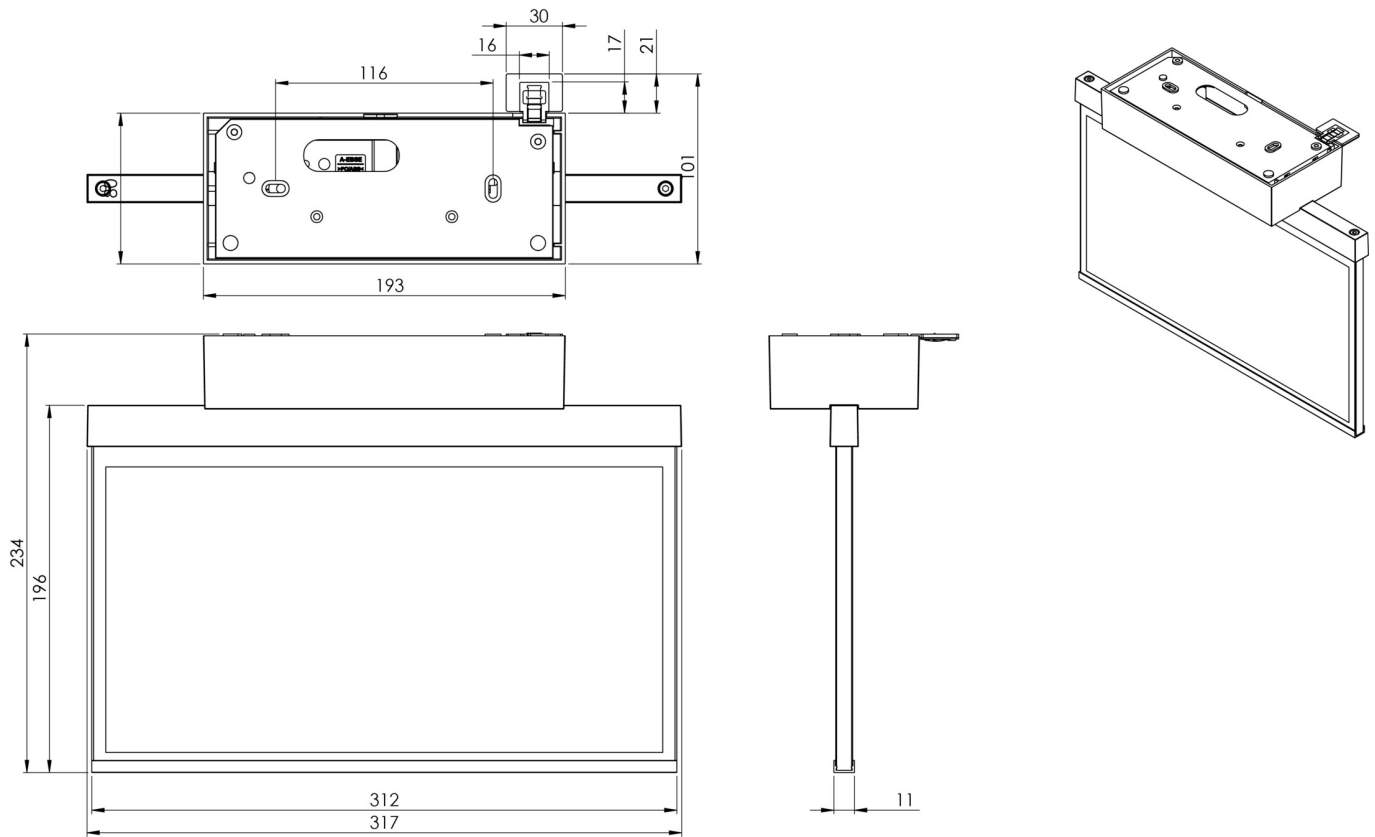

TILBEHØRSLISTE

AM-X-APA -

LFP3212.K-SET-2AKKU - LiFePO4 Batteri