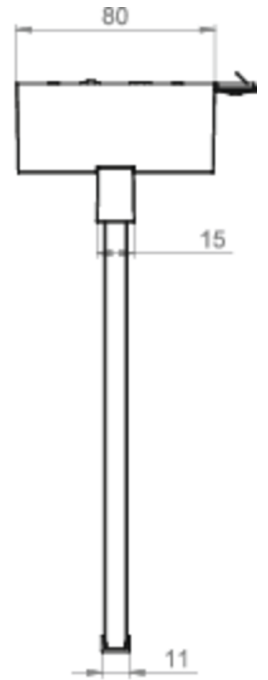

Art.-Nr: AXD403SC
Utgangsskilt lys
Tak, Selvkontroll, 3 timer, 30 m, IP40, Sinkstøping, hvit

Mer informasjon

TEKNISKE DATA

Type armatur	Utgangsskilt lys
Monteringstype	Tak
Deteksjonsområde	30 m
piktogram	sett
Lyspærer	LED
Koffertmateriale	Sinkstøping
Farge på huset	hvit
IP-beskyttelse)	IP40
Slagstyrke (IK)	≥ 3
Sertifisering	WEEE, CE, ENEC
beskyttelses klasse	2
overvåkning	SelfControl
Brotid	3 timer
Batteri	LFP3212.K-SET-2AKKU
Maks effekt.	4,2 W
Ytelse DS	3,4 W
Ytelse BS	0,9 W
Omgivelsestemperatur DS	-5 °C - 40 °C
Omgivelsestemperatur BS	-5 °C - 40 °C
dybde	80 mm
Bredde	312 mm
Høyde	230 mm
Vekt	1.83

Vekt inkludert emballasje	2.32
Tolltariffnummer	94056180
EAN	4260766555381

TEKNISK TEGNING

TILBEHØRSLISTE

AM-X-APA -

Fra: 18.07.2024 - Det tas forbehold om tekniske endringer og feil.