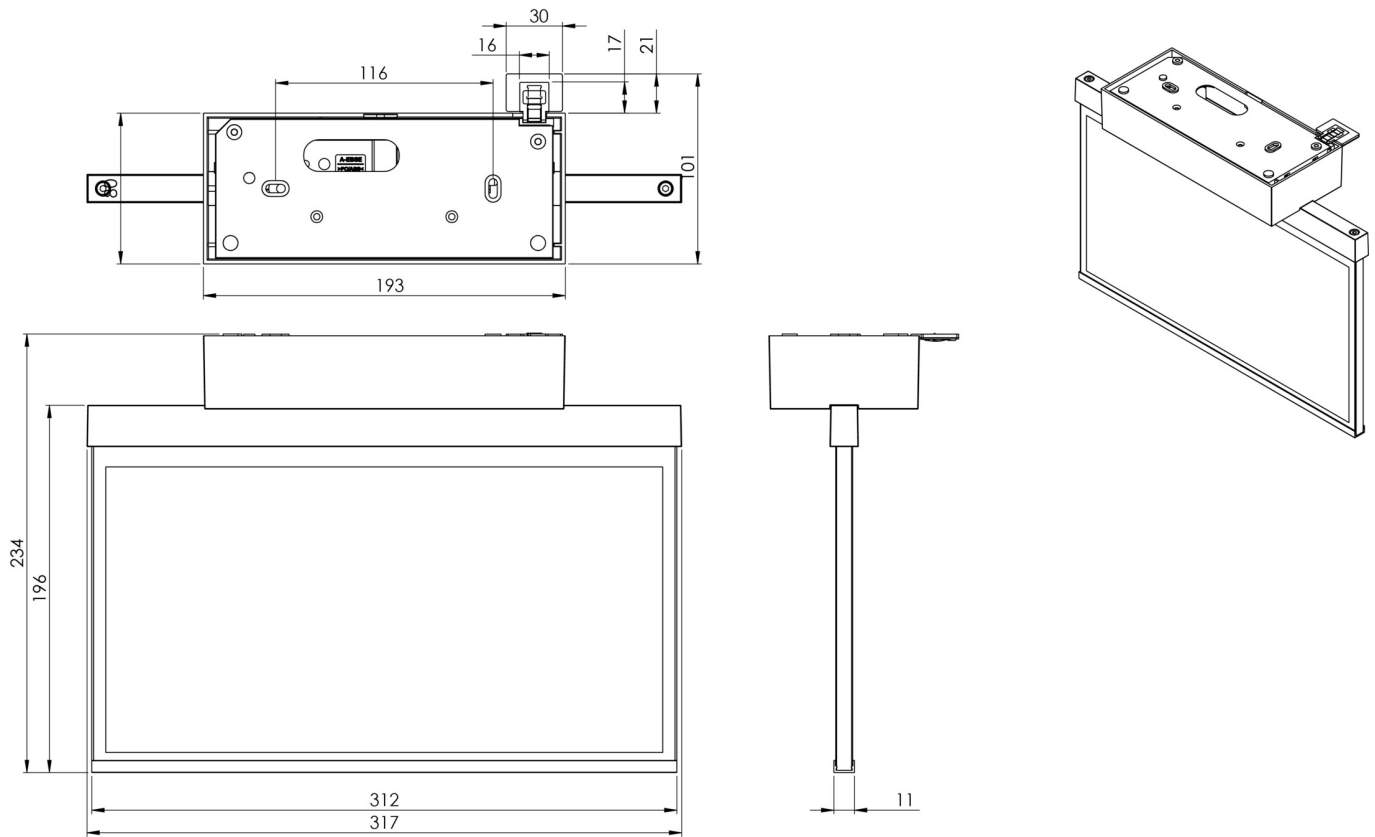

Art.-Nr: AXD403SC
Utgangsskilt lys
Tak, Selvkontroll, 3 timer, 30 m, IP40, Sinkstøping, hvit

Mer informasjon

TEKNISKE DATA

Type armatur	Utgangsskilt lys
Monteringstype	Tak
Deteksjonsområde	30 m
piktogram	sett
Lyspærer	LED
Koffertmateriale	Sinkstøping
Farge på huset	hvit
IP-beskyttelse)	IP40
Slagstyrke (IK)	≥ 3
Sertifisering	WEEE, CE, ENEC
beskyttelses klasse	2
overvåkning	SelfControl
Brotid	3 timer
Batteri	LFP3212.K-SET-2AKKU
Maks effekt.	4,2 W
Ytelse DS	3,4 W
Ytelse BS	0,9 W
Omgivelsestemperatur DS	-5 °C - 40 °C
Omgivelsestemperatur BS	-5 °C - 40 °C
dybde	80 mm
Bredde	312 mm
Høyde	230 mm
Vekt	1.83

Vekt inkludert emballasje	2.32
Tolltariffnummer	94056180
EAN	4260766555381

TEKNISK TEGNING

TILBEHØRSLISTE

AM-X-APA -

Fra: 18.07.2024 - Det tas forbehold om tekniske endringer og feil.