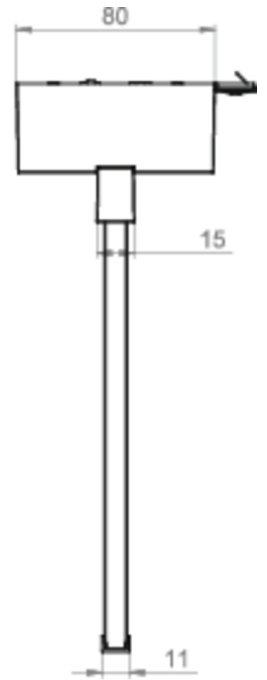

**Art.-Nr: AXD403SC-E**  
**Utgangsskilt lys**  
**Tak, Selvkontroll, 3 timer, 30 m, IP40, Sinkstøping, rustfritt stål**

Mer informasjon

## TEKNISKE DATA

Type armatur	Utgangsskilt lys
Monteringstype	Tak
Deteksjonsområde	30 m
piktogram	sett
Lyspærer	LED
Koffertmateriale	Sinkstøping
Farge på huset	rustfritt stål
IP-beskyttelse)	IP40
Slagstyrke (IK)	≥ 3
Sertifisering	WEEE, CE, ENEC
beskyttelses klasse	2
overvåkning	SelfControl
Brotid	3 timer
Batteri	LFP3212.K-SET-2AKKU
Maks effekt.	4,2 W
Ytelse DS	3,4 W
Ytelse BS	0,9 W
Omgivelsestemperatur DS	-5 °C - 40 °C
Omgivelsestemperatur BS	-5 °C - 40 °C
dybde	80 mm
Bredde	312 mm
Høyde	228 mm
Vekt	1.83

Vekt inkludert emballasje	2.32
Tolltariffnummer	94056180
EAN	4260766555404

TEKNISK TEGNING