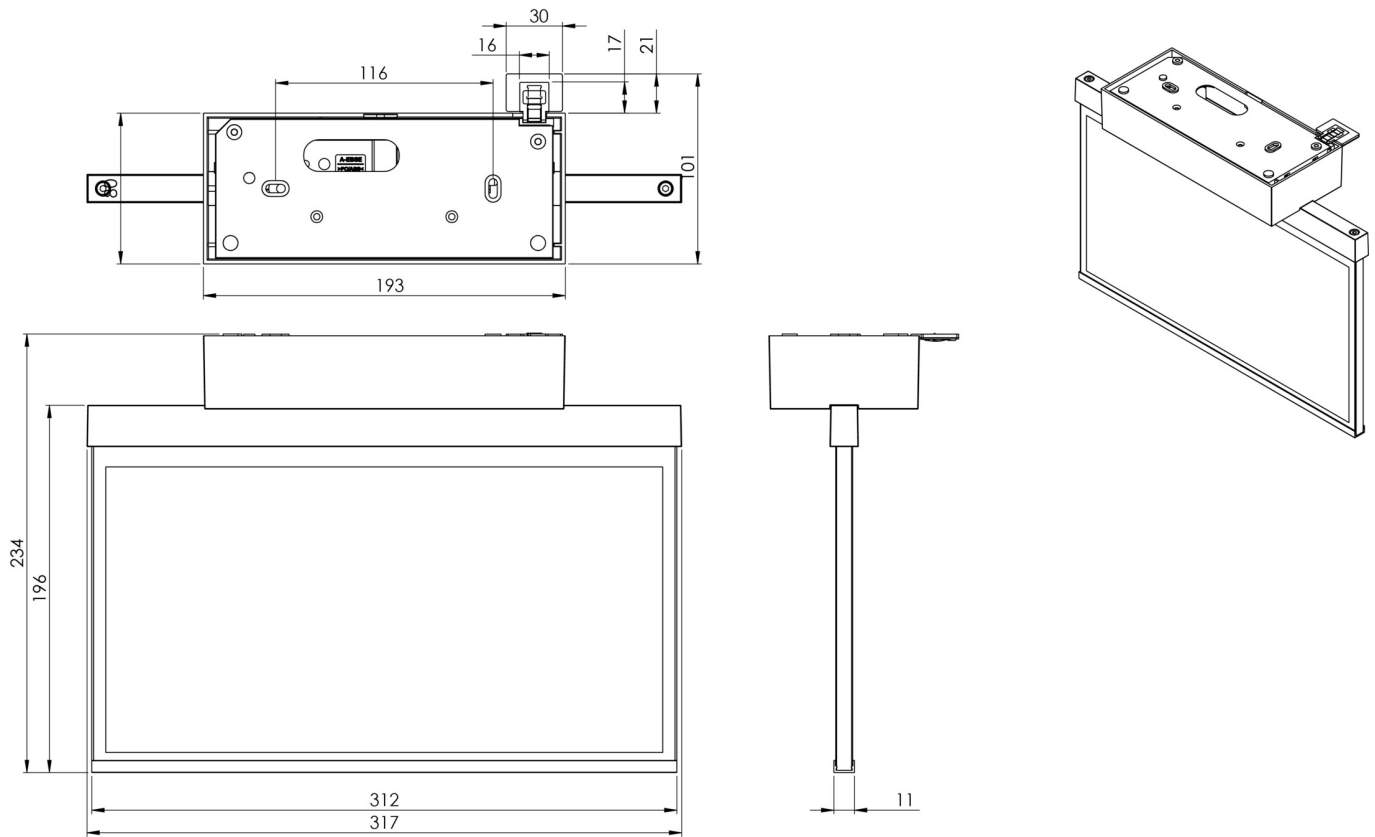

**Art.-Nr: AXD403SC-E**  
**Utgangsskilt lys**  
**Tak, Selvkontroll, 3 timer, 30 m, IP40, Sinkstøping, rustfritt stål**

Mer informasjon

## TEKNISKE DATA

Type armatur	Utgangsskilt lys
Monteringstype	Tak
Deteksjonsområde	30 m
piktogram	sett
Lyspærer	LED
Koffertmateriale	Sinkstøping
Farge på huset	rustfritt stål
IP-beskyttelse)	IP40
Slagstyrke (IK)	≥ 3
Sertifisering	WEEE, CE, ENEC
beskyttelses klasse	2
overvåkning	SelfControl
Brotid	3 timer
Batteri	LFP3212.K-SET-2AKKU
Maks effekt.	4,2 W
Ytelse DS	3,4 W
Ytelse BS	0,9 W
Omgivelsestemperatur DS	-5 °C - 40 °C
Omgivelsestemperatur BS	-5 °C - 40 °C
dybde	80 mm
Bredde	312 mm
Høyde	228 mm
Vekt	1.83

Vekt inkludert emballasje	2.32
Tolltariffnummer	94056180
EAN	4260766555404

TEKNISK TEGNING