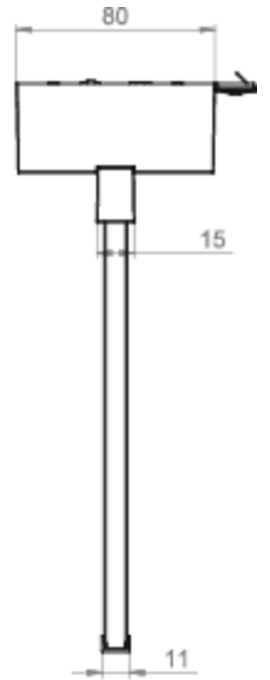

Art.-Nr: AXD403SC-AZ
Utgangsskilt lys
Tak, Selvkontroll, 3 timer, 30 m, IP40, Sinkstøping, antrasitt

Mer informasjon

TEKNISKE DATA

Type armatur	Utgangsskilt lys
Monteringstype	Tak
Deteksjonsområde	30 m
piktogram	sett
Lyspærer	LED
Koffertmateriale	Sinkstøping
Farge på huset	antrasitt
IP-beskyttelse)	IP40
Slagstyrke (IK)	≥ 3
Sertifisering	WEEE, CE, ENEC
beskyttelses klasse	2
overvåkning	SelfControl
Brotid	3 timer
Batteri	LFP3212.K-SET-2AKKU
Maks effekt.	4,2 W
Ytelse DS	3,4 W
Ytelse BS	0,9 W
Omgivelsestemperatur DS	-5 °C - 40 °C
Omgivelsestemperatur BS	-5 °C - 40 °C
dybde	80 mm
Bredde	312 mm
Høyde	228 mm
Vekt	1.83

Vekt inkludert emballasje	2.32
Tolltariffnummer	94056180
EAN	4260766555398

TEKNISK TEGNING

TILBEHØRSLISTE

AM-X-APA -

Fra: 18.07.2024 - Det tas forbehold om tekniske endringer og feil.