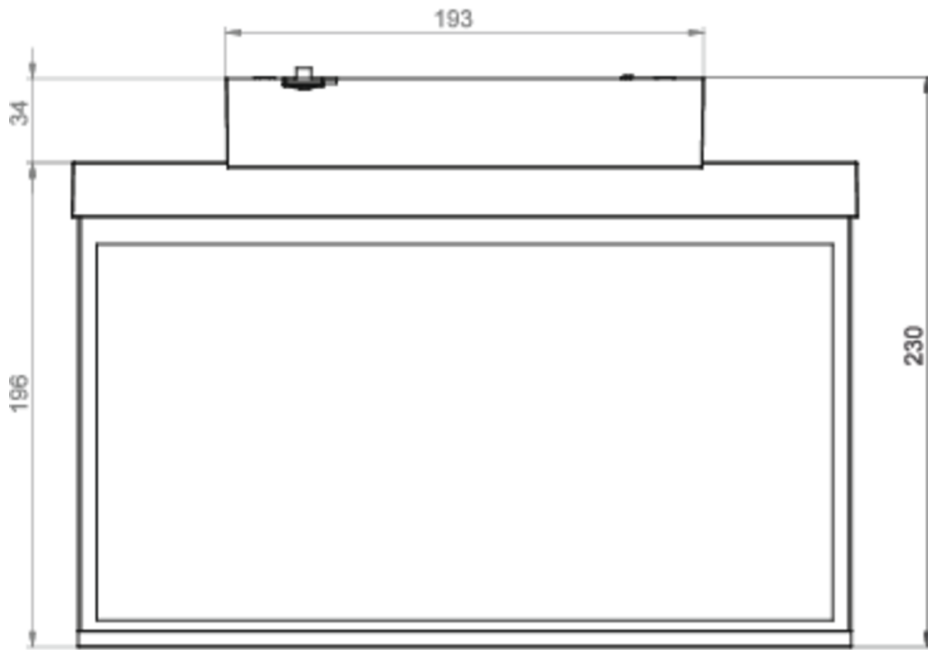

Art.-Nr: AXD403SC-AZ
Utgangsskilt lys
Tak, Selvkontroll, 3 timer, 30 m, IP40, Sinkstøping, antrasitt

Mer informasjon

TEKNISKE DATA

Type armatur	Utgangsskilt lys
Monteringstype	Tak
Deteksjonsområde	30 m
piktogram	sett
Lyspærer	LED
Koffertmateriale	Sinkstøping
Farge på huset	antrasitt
IP-beskyttelse)	IP40
Slagstyrke (IK)	≥ 3
Sertifisering	WEEE, CE, ENEC
beskyttelses klasse	2
overvåkning	SelfControl
Brotid	3 timer
Batteri	LFP3212.K-SET-2AKKU
Maks effekt.	4,2 W
Ytelse DS	3,4 W
Ytelse BS	0,9 W
Omgivelsestemperatur DS	-5 °C - 40 °C
Omgivelsestemperatur BS	-5 °C - 40 °C
dybde	80 mm
Bredde	312 mm
Høyde	228 mm
Vekt	1.83

Vekt inkludert emballasje	2.32
Tolltariffnummer	94056180
EAN	4260766555398

TEKNISK TEGNING

TILBEHØRSLISTE

AM-X-APA -

Fra: 18.07.2024 - Det tas forbehold om tekniske endringer og feil.