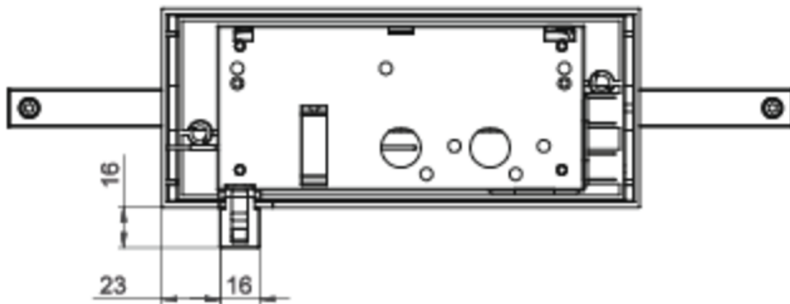

Art.-Nr: AXD403SC-AZ
Utgangsskilt lys
Tak, Selvkontroll, 3 timer, 30 m, IP40, Sinkstøping, antrasitt

Mer informasjon

TEKNISKE DATA

Type armatur	Utgangsskilt lys
Monteringstype	Tak
Deteksjonsområde	30 m
piktogram	sett
Lyspærer	LED
Koffertmateriale	Sinkstøping
Farge på huset	antrasitt
IP-beskyttelse)	IP40
Slagstyrke (IK)	≥ 3
Sertifisering	WEEE, CE, ENEC
beskyttelses klasse	2
overvåkning	SelfControl
Brotid	3 timer
Batteri	LFP3212.K-SET-2AKKU
Maks effekt.	4,2 W
Ytelse DS	3,4 W
Ytelse BS	0,9 W
Omgivelsestemperatur DS	-5 °C - 40 °C
Omgivelsestemperatur BS	-5 °C - 40 °C
dybde	80 mm
Bredde	312 mm
Høyde	228 mm
Vekt	1.83

Vekt inkludert emballasje	2.32
Tolltariffnummer	94056180
EAN	4260766555398

TEKNISK TEGNING

TILBEHØRSLISTE

AM-X-APA -

Fra: 18.07.2024 - Det tas forbehold om tekniske endringer og feil.