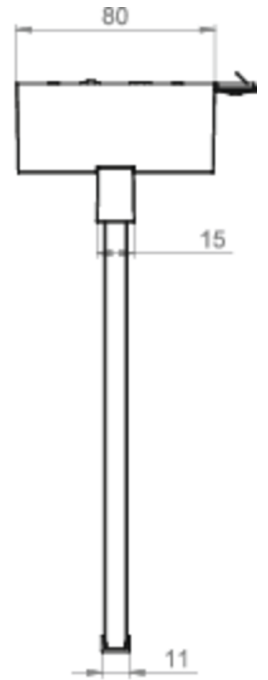

## DONNÉES TECHNIQUES

Type de luminaire	Luminaire à pictogramme
Type d'installation	Couverture
Distance de reconnaissance	30 m
Pictogramme	Set
Ampoules	LED
Matériel du bôitier	Zinc moulé sous pression
Couleur du bôitier	Acier inoxydable
Type de protection (IP)	IP40
Résistance aux impacts (IK)	≥ 3
Certification	WEEE, CE, ENEC
Classe de protection	2
Alimentation	Batterie autonome
Surveillance	Wireless Professional
Temps d'autonomie	1 h
Batterie	LFP3212.K-SET-2AKKU
Mode de fonctionnement	Mode veille / mode continu
Tension d'entréeAC	230 V
Fréquence d'entrée	50 Hz

Puissance max.	5,6 W
Puissance DS	4,5 W
Puissance BS	0,8 W
Température ambiante DS	-5 °C - 40 °C
Température ambiante BS	-5 °C - 40 °C
Profondeur	80 mm
Largeur	312 mm
Hauteur	228 mm
Poids	1.9
Poids, emballage inclus	2.39
Section de raccordement	2.5 mm <sup>2</sup>
Entrée de commutation	Oui
Blocage de l'éclairage de secours	Oui
Connexion de la batterie	Fiche
Fonction de variation	Oui
Numéro du tarif douanier	94056180
EAN	4260682154927

DESSIN TECHNIQUE