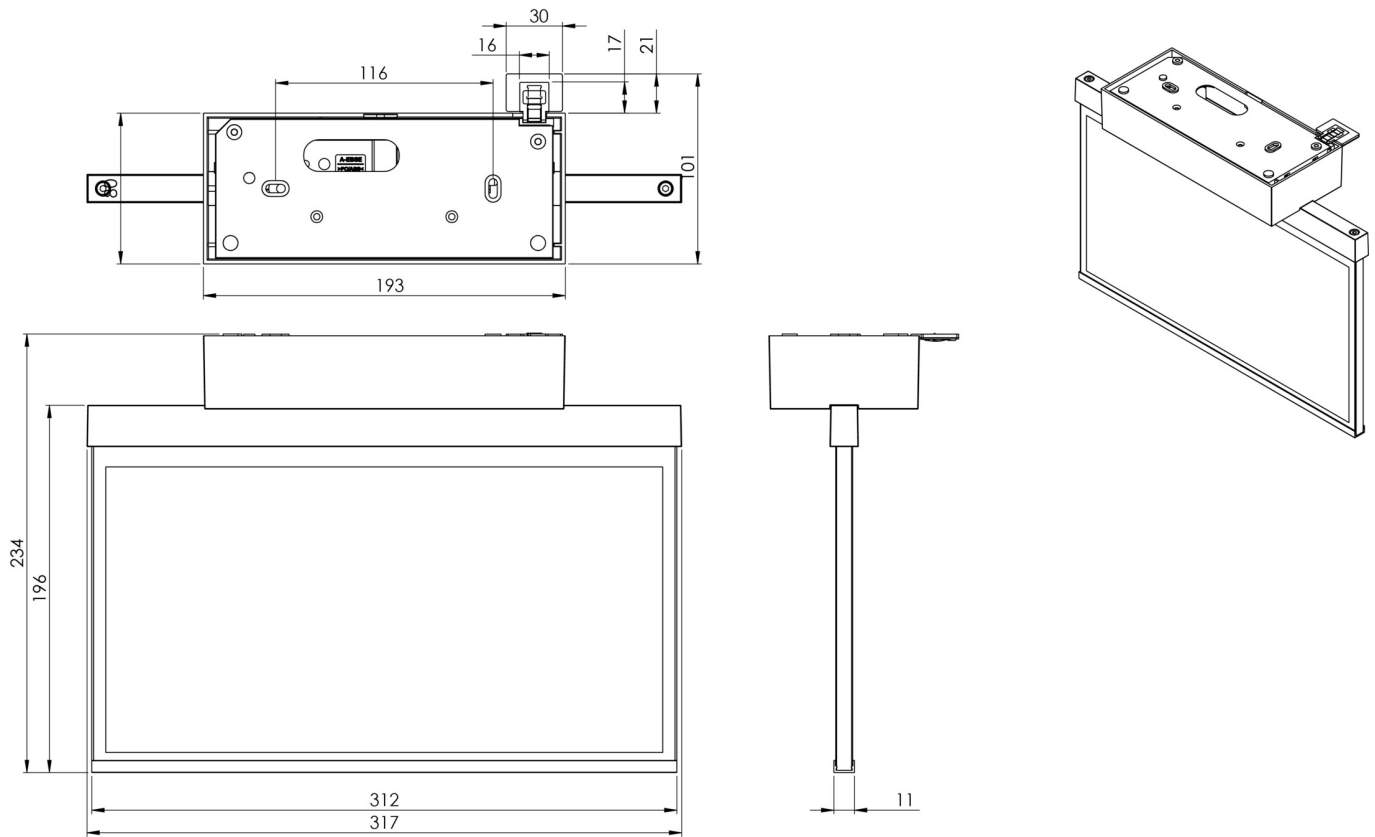

Luminaire à pictogramme de secours LED conforme à DIN EN 60598-1, DIN EN 60598-2-22, DIN EN 7010 et DIN EN 1838.

Plus d'informations

## DONNÉES TECHNIQUES

Type de luminaire	Luminaire à pictogramme
Type d'installation	Couverture
Distance de reconnaissance	30 m
Pictogramme	Set
Ampoules	LED
Matériel du bôitier	Zinc moulé sous pression
Couleur du bôitier	Acier inoxydable
Type de protection (IP)	IP40
Résistance aux impacts (IK)	≥ 3
Certification	WEEE, CE, ENEC
Classe de protection	2
Alimentation	Batterie autonome
Surveillance	Wireless Professional
Temps d'autonomie	1 h
Batterie	LFP3212.K-SET-2AKKU
Mode de fonctionnement	Mode veille / mode continu
Tension d'entréeAC	230 V
Fréquence d'entrée	50 Hz

Puissance max.	5,6 W
Puissance DS	4,5 W
Puissance BS	0,8 W
Température ambiante DS	-5 °C - 40 °C
Température ambiante BS	-5 °C - 40 °C
Profondeur	80 mm
Largeur	312 mm
Hauteur	228 mm
Poids	1.9
Poids, emballage inclus	2.39
Section de raccordement	2.5 mm <sup>2</sup>
Entrée de commutation	Oui
Blocage de l'éclairage de secours	Oui
Connexion de la batterie	Fiche
Fonction de variation	Oui
Numéro du tarif douanier	94056180
EAN	4260682154927

DESSIN TECHNIQUE