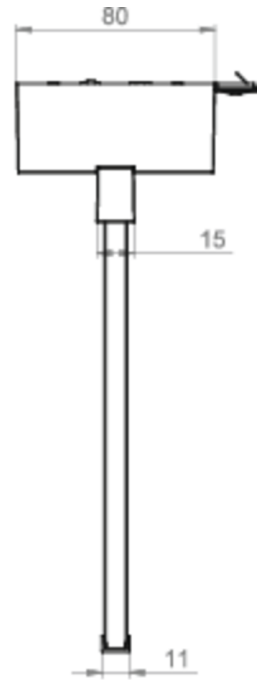

Art.-Nr: AXD401SC
Utgangsskilt lys omsorg
Tak, Selvkontroll, 1 time, 30 m, IP40, Sinkstøping, hvit

Mer informasjon

TEKNISKE DATA

Type armatur	Utgangsskilt lys
Monteringstype	Tak
Deteksjonsområde	30 m
piktogram	sett
Lyspærer	LED
Koffertmateriale	Sinkstøping
Farge på huset	hvit
IP-beskyttelse)	IP40
Slagstyrke (IK)	≥ 3
Sertifisering	WEEE, CE, ENEC
beskyttelses klasse	2
overvåkning	SelfControl
Brotid	1 time
Batteri	LFP3212.K-SET-2AKKU
Maks effekt.	4,2 W
Ytelse DS	3,4 W
Ytelse BS	0,9 W
Omgivelsestemperatur DS	-5 °C - 40 °C
Omgivelsestemperatur BS	-5 °C - 40 °C
dybde	80 mm
Bredde	312 mm
Høyde	230 mm
Vekt	1.9

Vekt inkludert emballasje	2.39
Tolltariffnummer	94056180
EAN	4260766555350

TEKNISK TEGNING

TILBEHØRSLISTE

AM-X-APA -

Fra: 16.07.2024 - Det tas forbehold om tekniske endringer og feil.