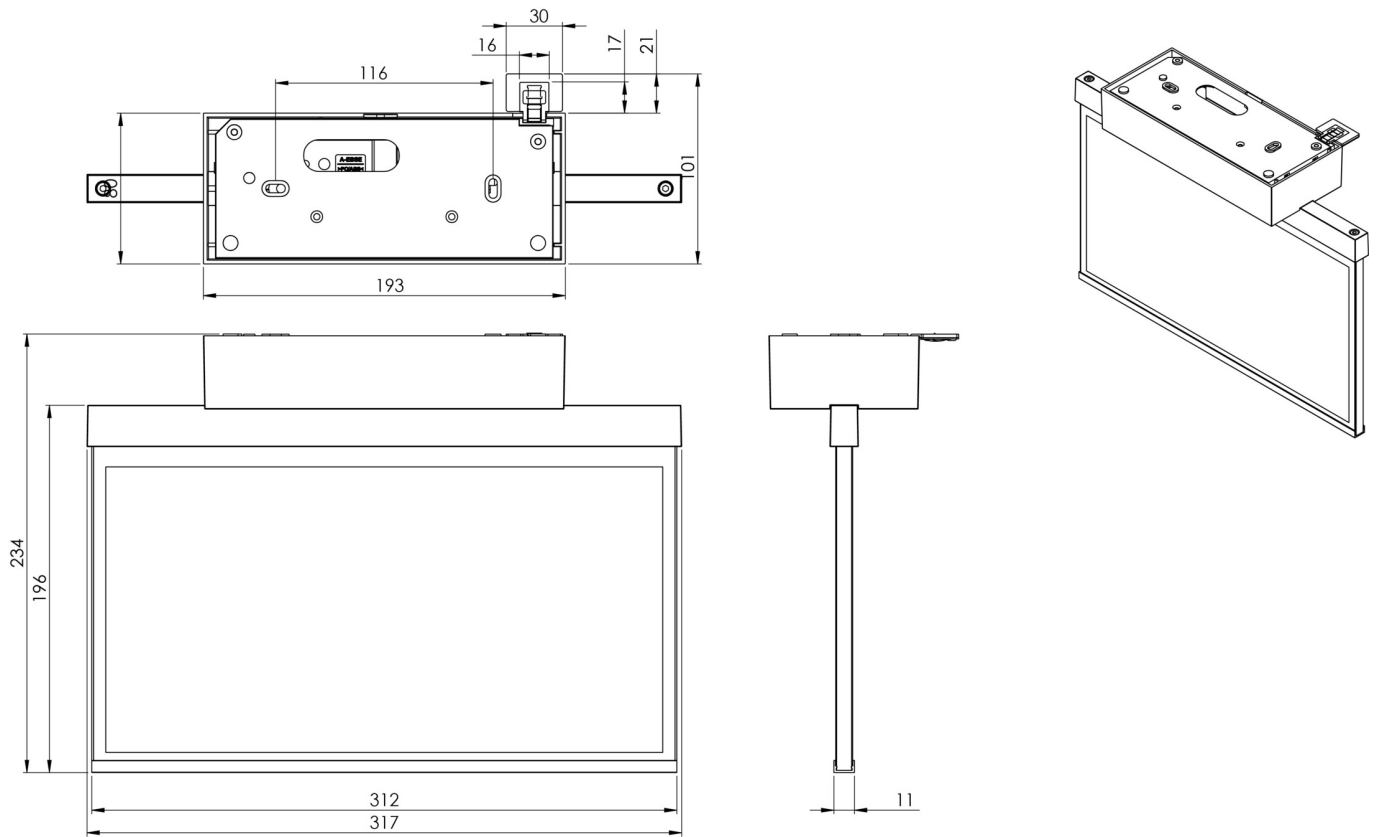

TILBEHØRSLISTE

AM-X-APA -

Fra: 16.07.2024 - Det tas forbehold om tekniske endringer og feil.