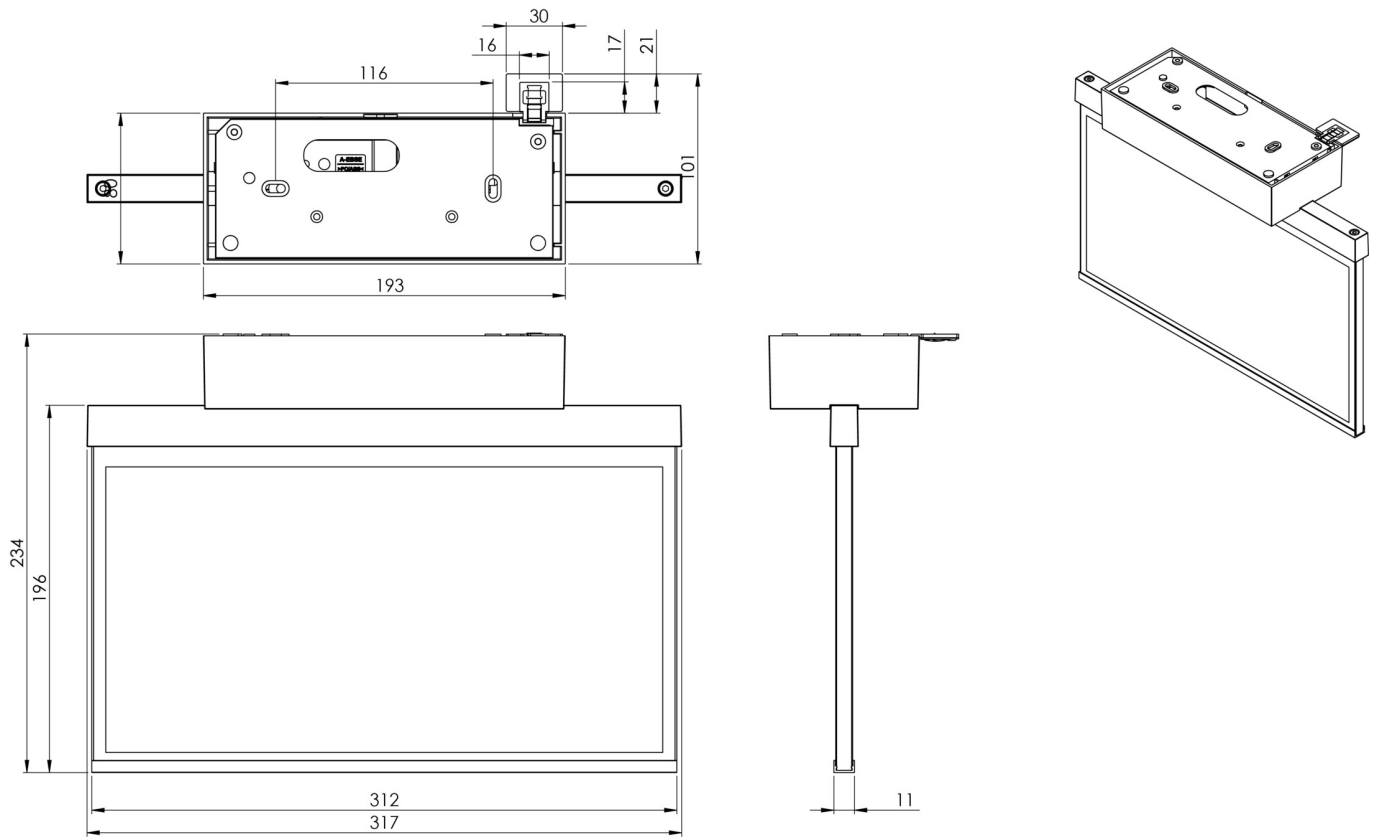

TILBEHØRSLISTE

AM-X-APA -