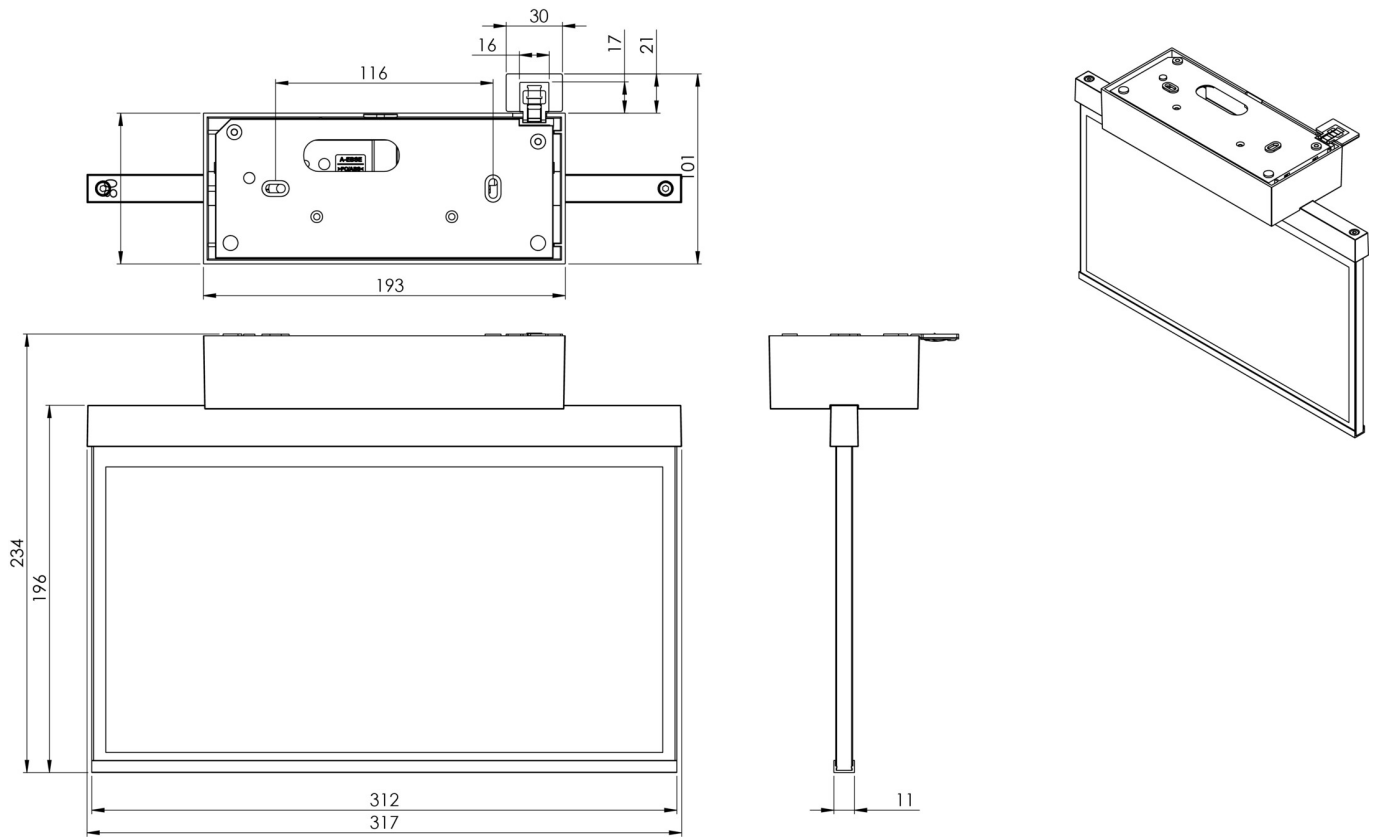

TILBEHØRSLISTE

AM-X-APA -

Fra: 09.07.2024 - Det tas forbehold om tekniske endringer og feil.