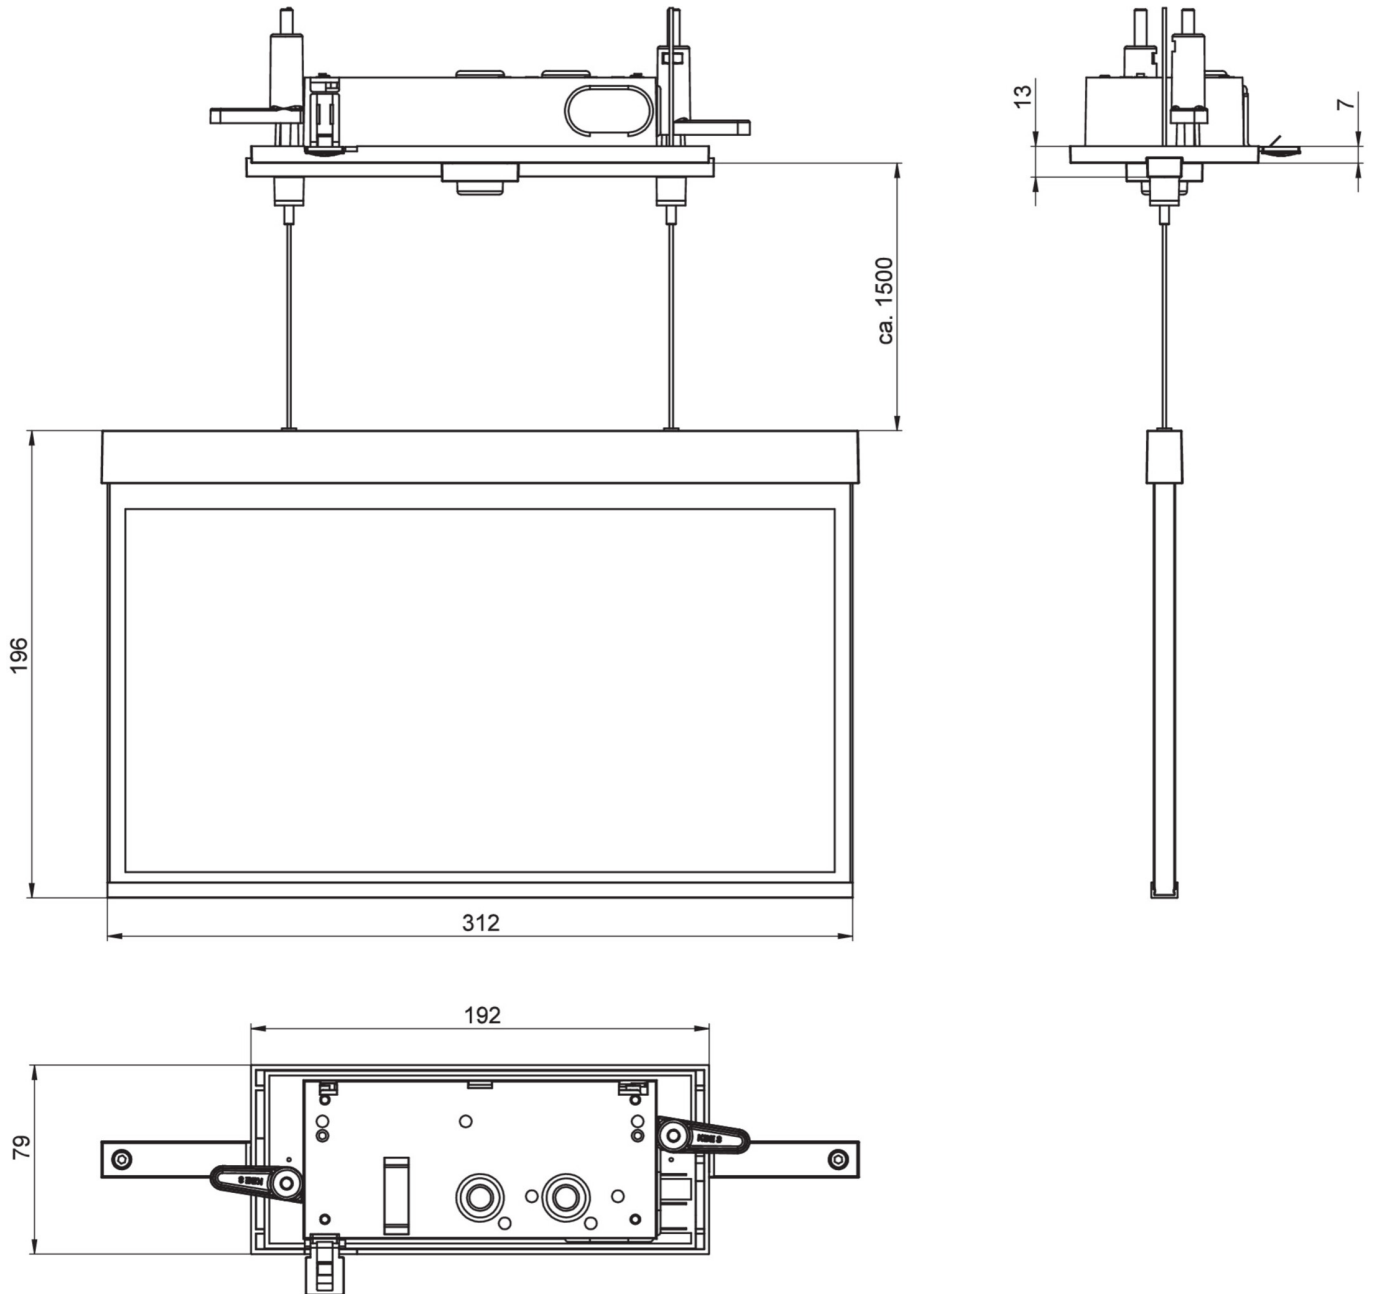

TEKNISK TEGNING

TILBEHØRSLISTE

AM-XBE -