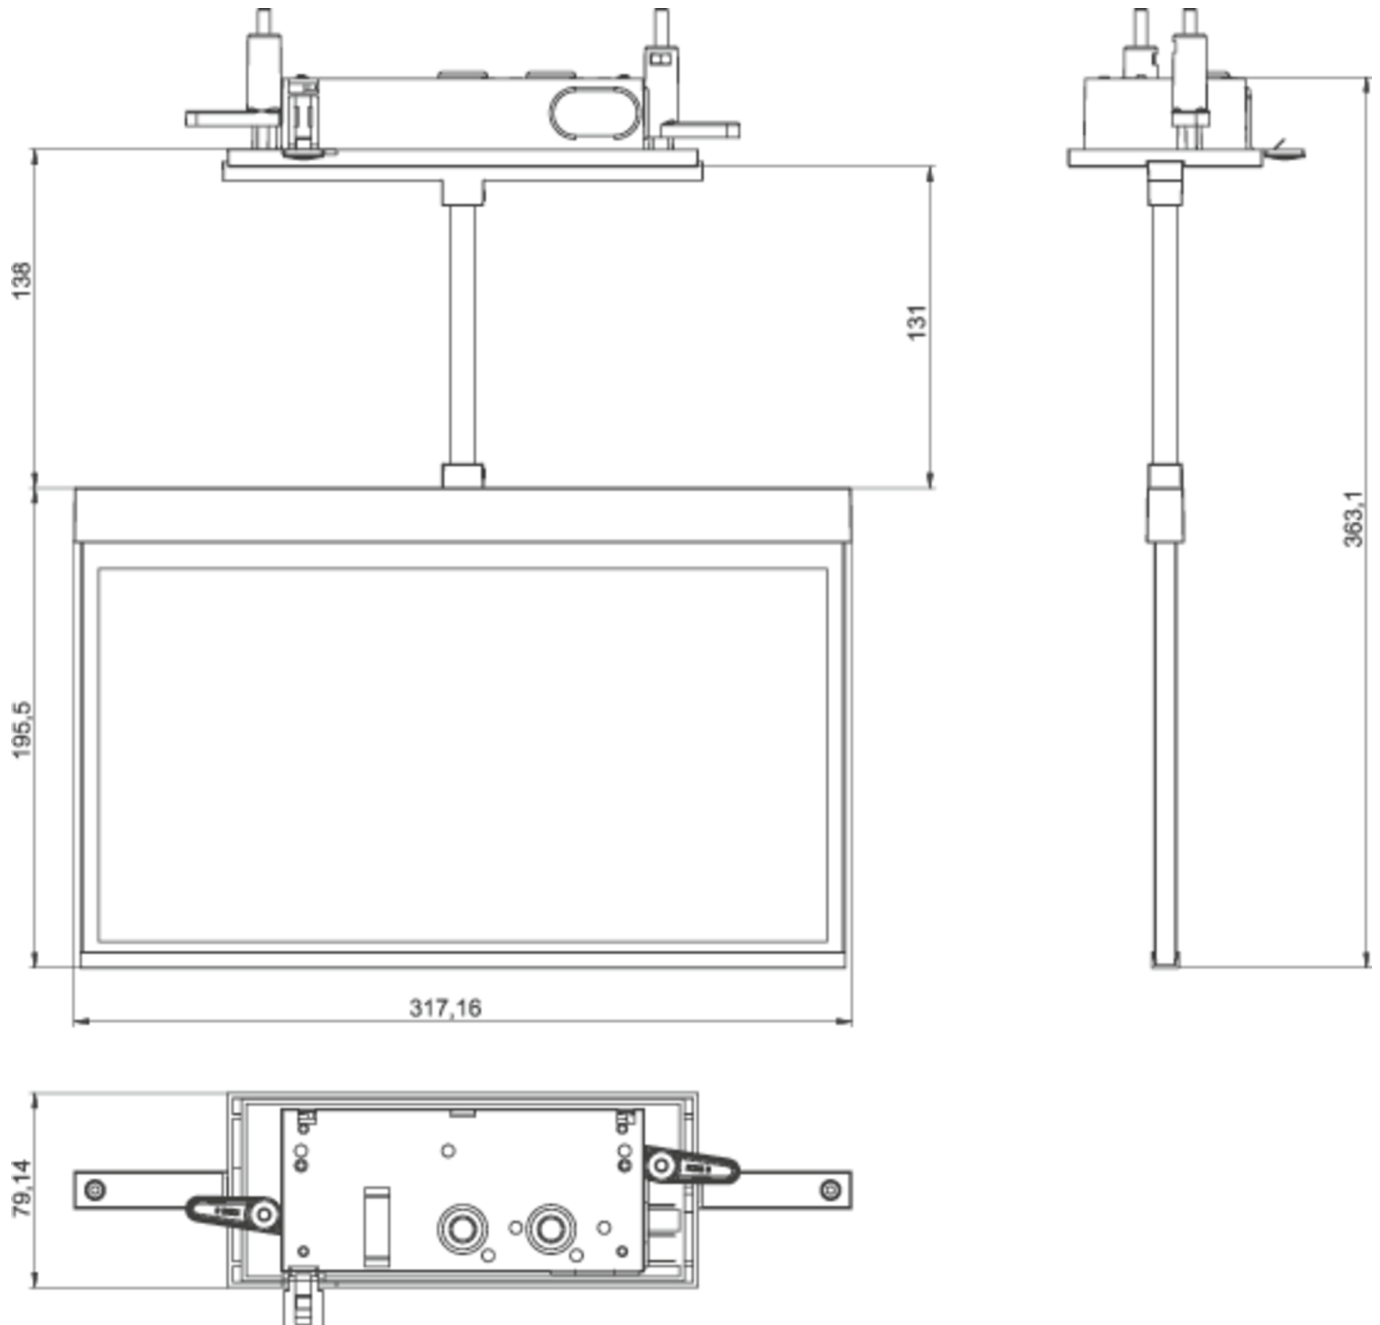

TEKNISK TEGNING

TILBEHØRSLISTE

- AM-XBE -
- AM-X-PKG -