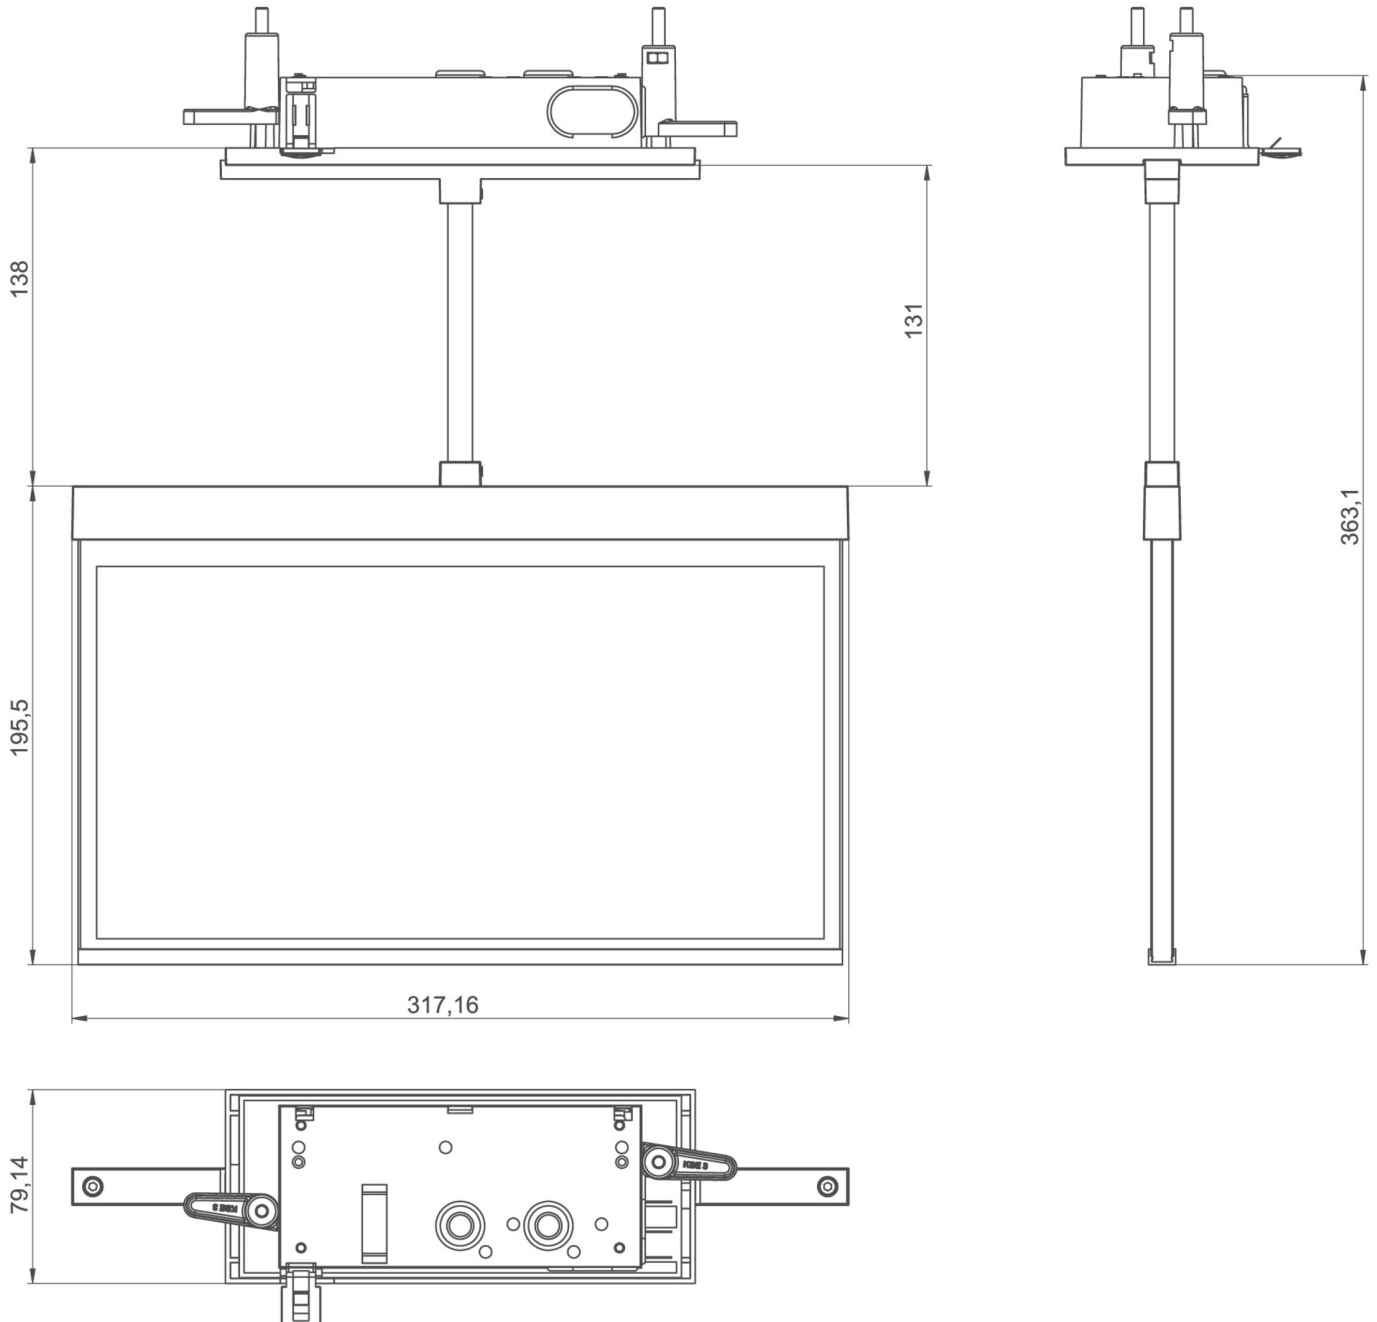

TEKNISK TEGNING

TILBEHØRSLISTE

- AM-XBE -
- LFP3212.K-SET-2AKKU - LiFePO4 Batteri
- AM-X-PKG -