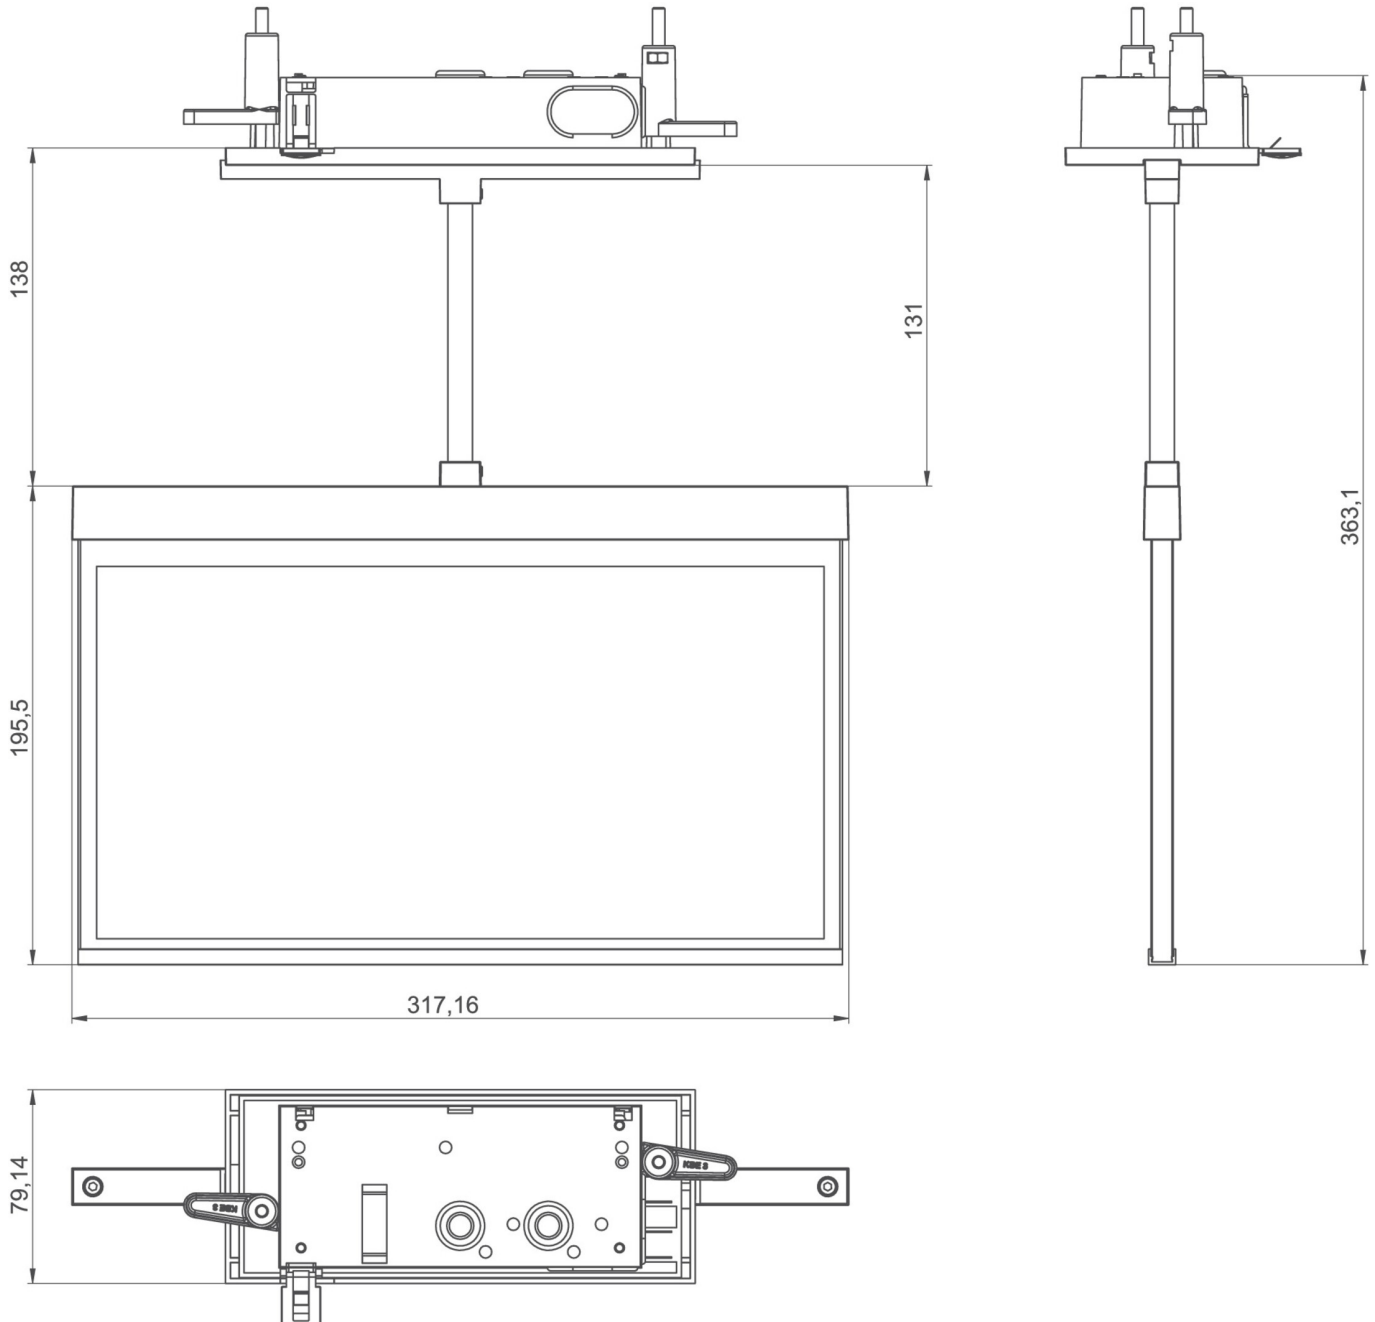

DESSIN TECHNIQUE

Liste des accessoires

- AM-XBE -
- LFP3212.K-SET-2AKKU - LiFePO4 Batterie
- AM-X-PKG -