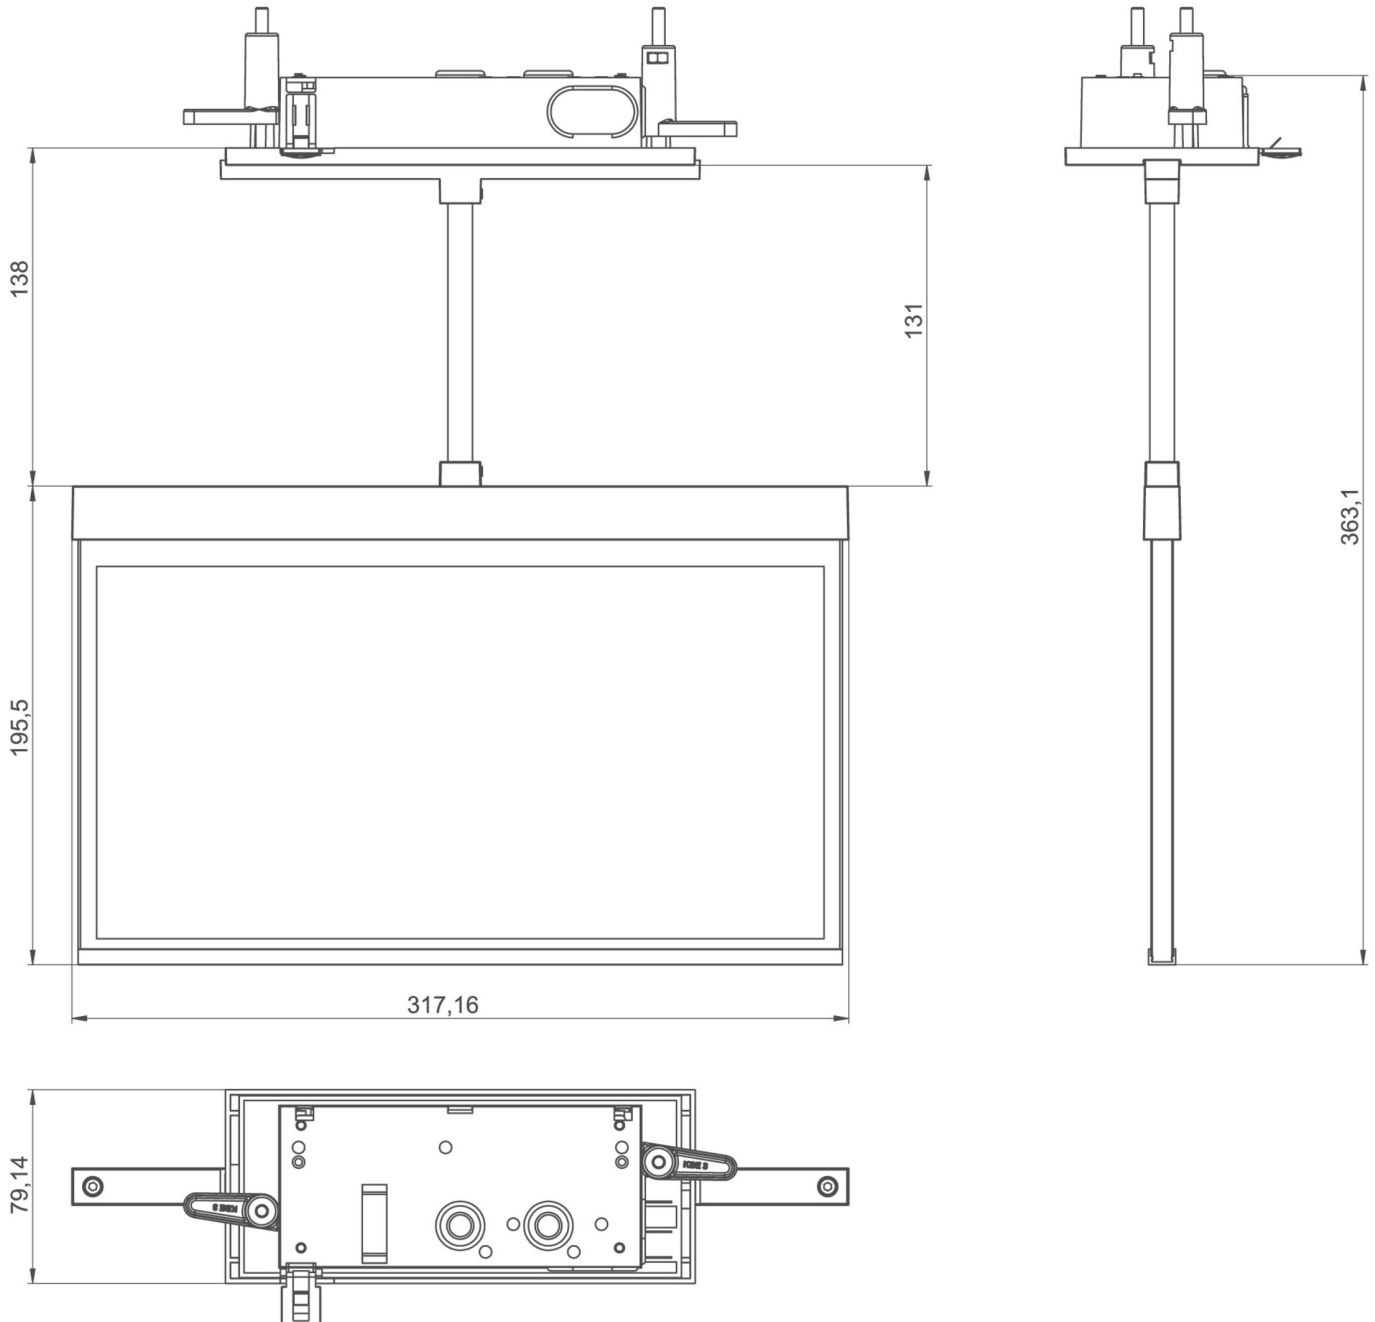

TEKNISK TEGNING

TILBEHØRSLISTE

- AM-XBE -
- AM-X-PKG-AZ -
- LFP3212.K-SET-2AKKU - LiFePO4 Batteri