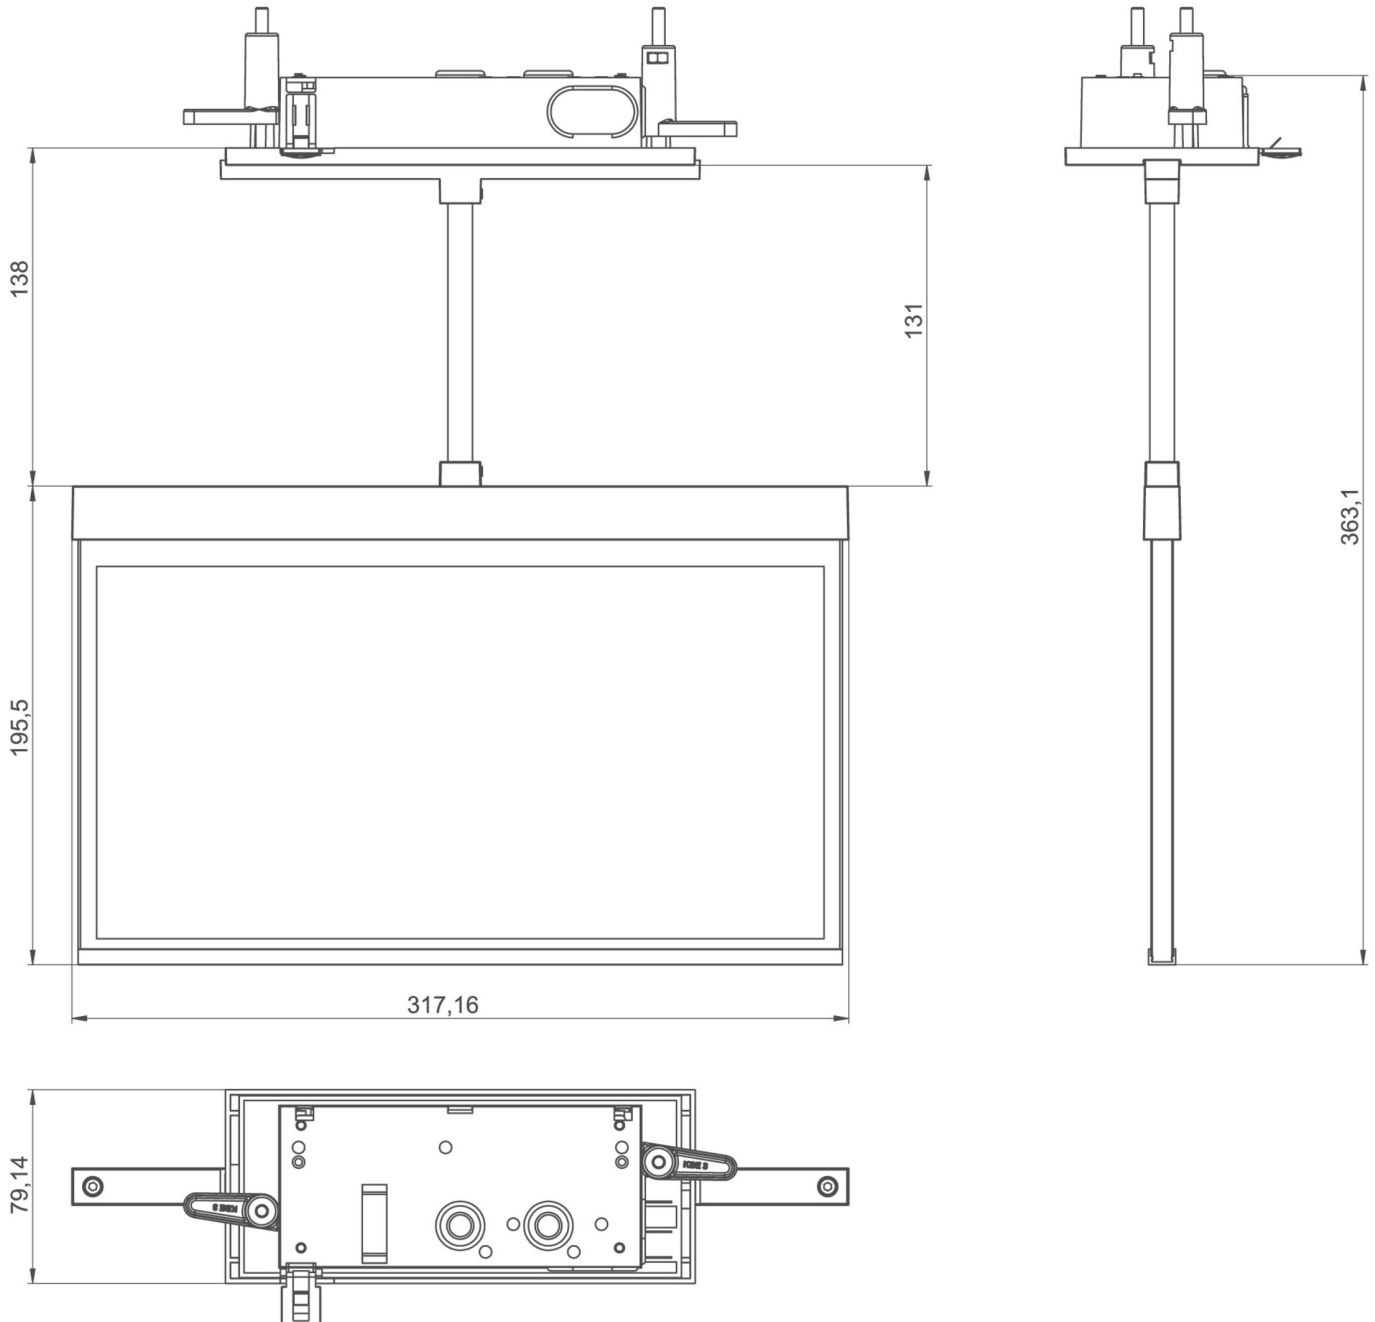

DESSIN TECHNIQUE

Liste des accessoires

AM-XBE -

AM-X-PKG-AZ -

LFP3212.K-SET-2AKKU - LiFePO4 Batterie