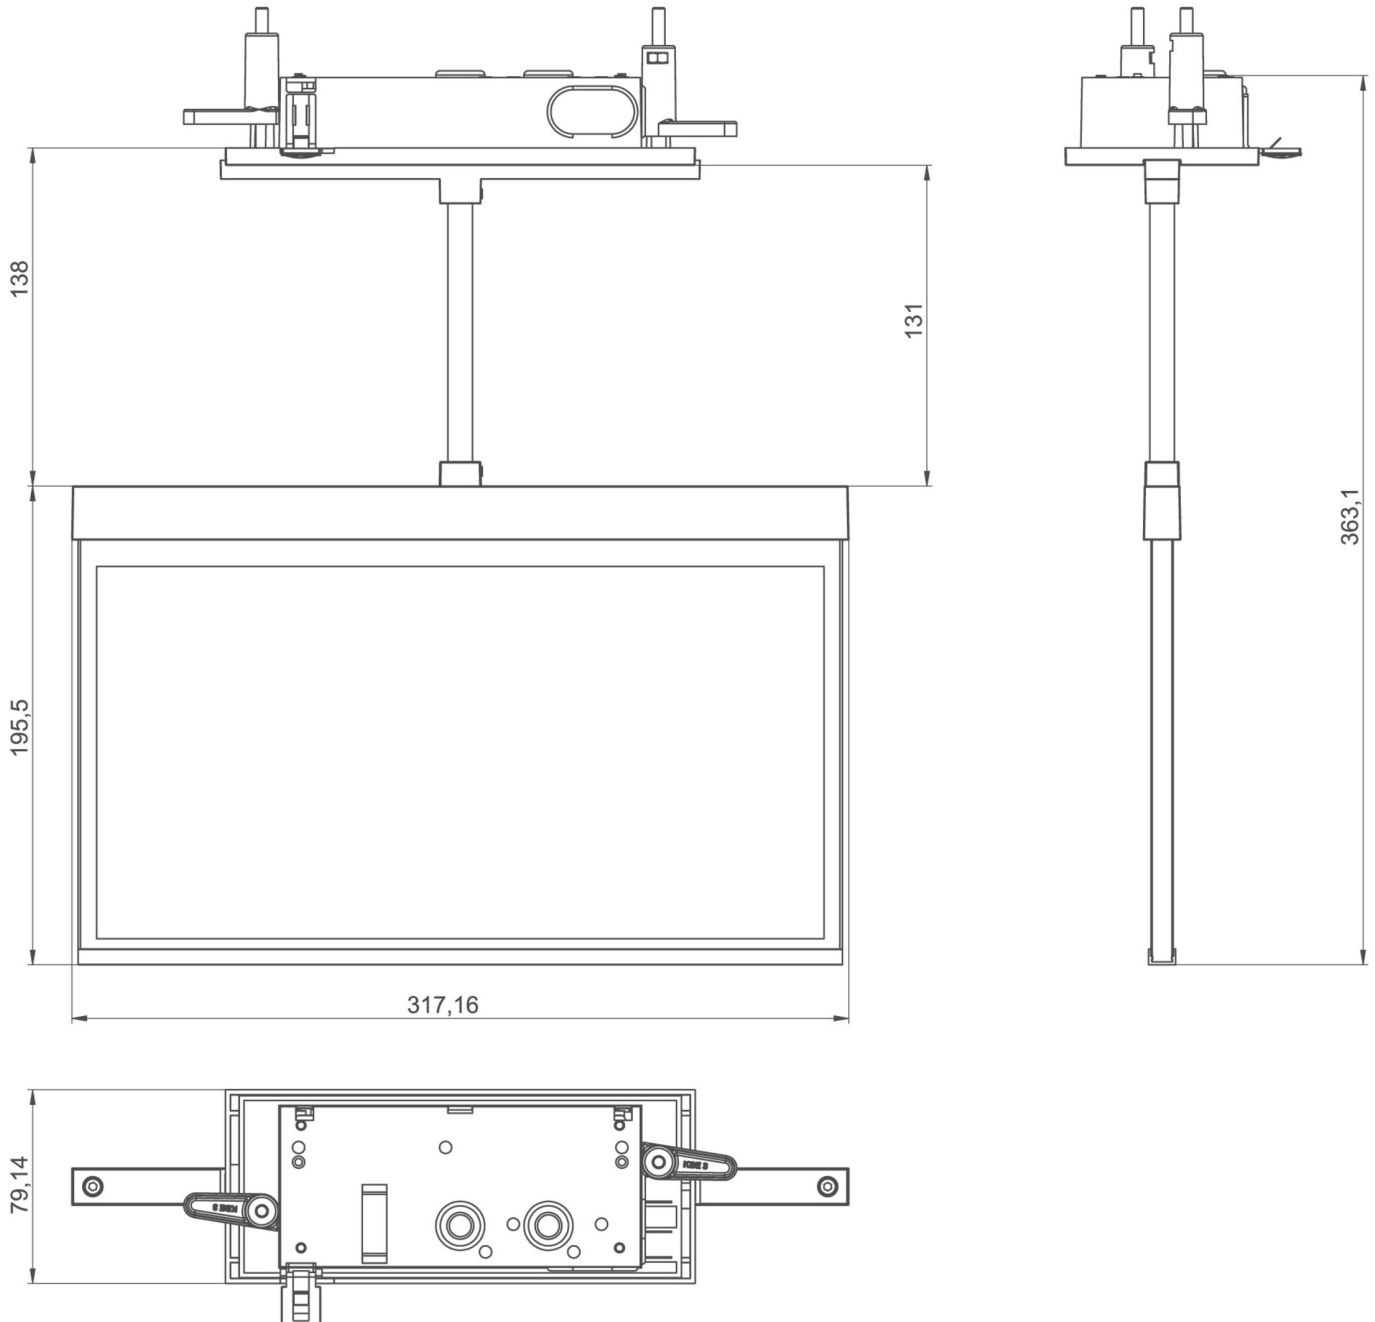

TEKNISK TEGNING

TILBEHØRSLISTE

AM-XBE -
AM-X-PKG -

Fra: 01.11.2024 - Det tas forbehold om tekniske endringer og feil.