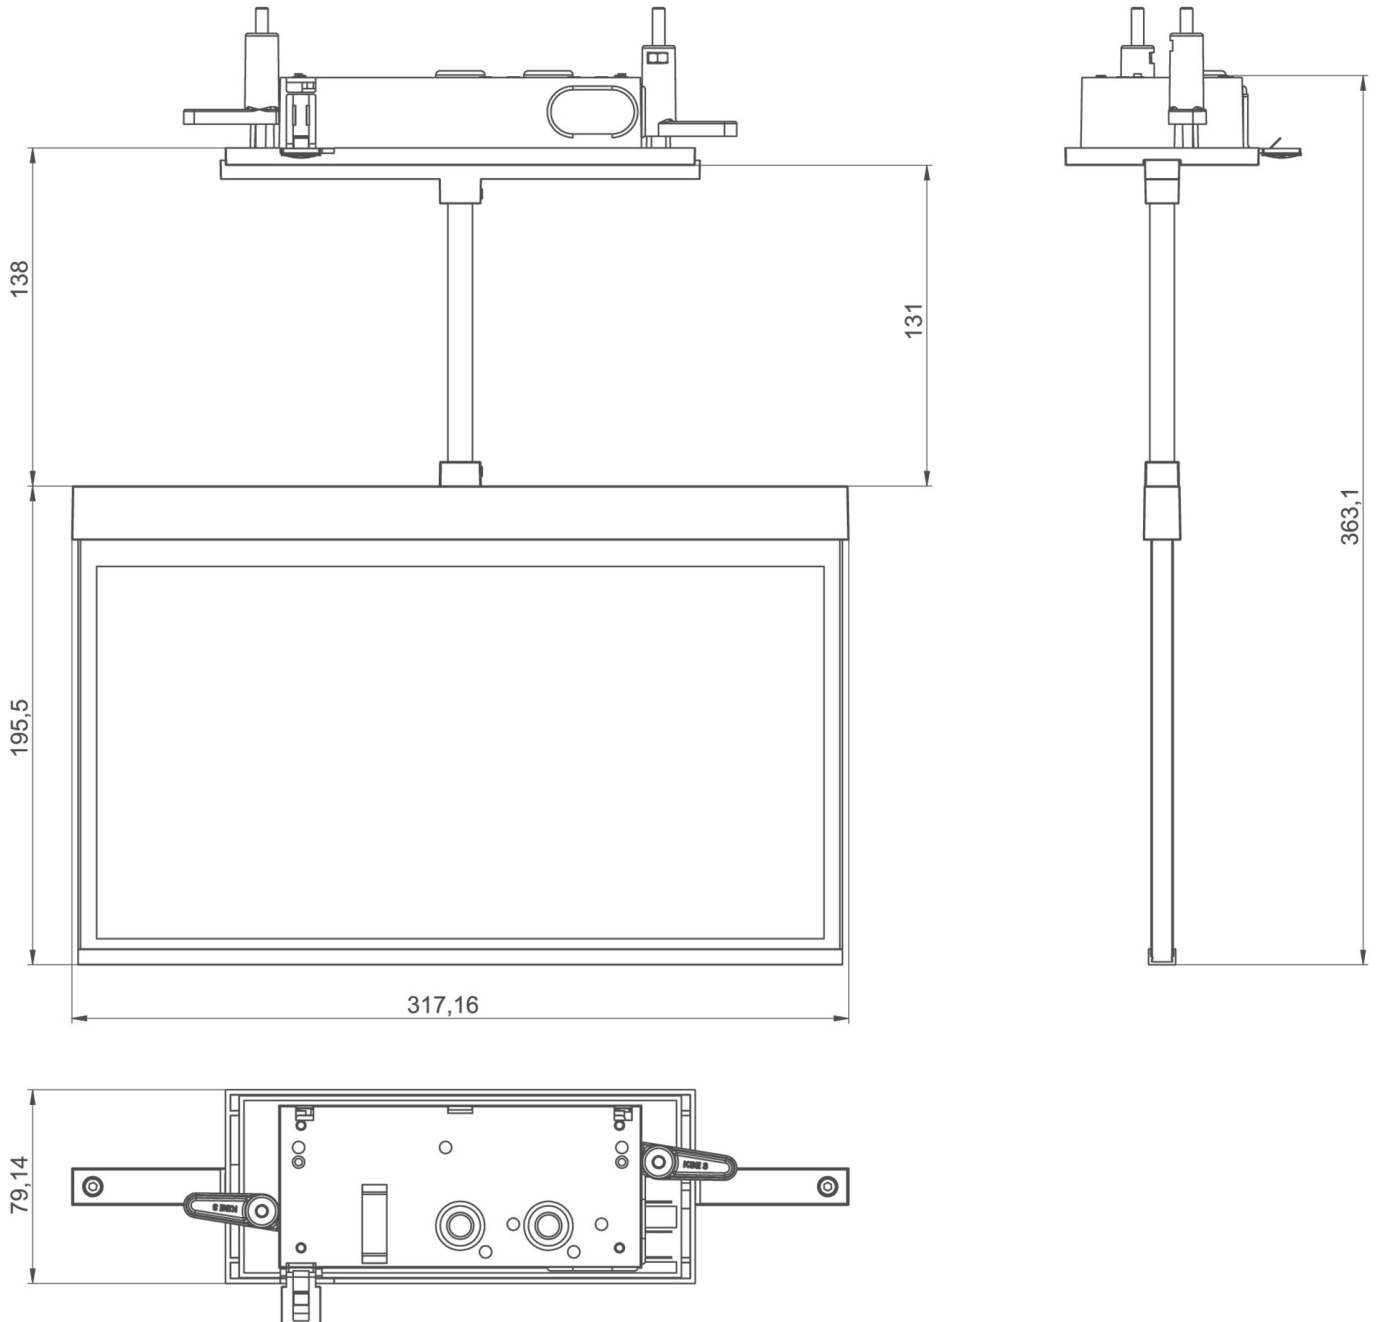

Art.-Nr: AXCP408SC-AZ

Utgangsskilt lys

Innfelt tak med pendel, Selvkontroll (SC), 8 timer, 30 m, IP20, Sinkstøping, antrasitt

Moderne sink-trykkstøpt redningstegnlampe med pendel for innfelt takmontering. Rednings- og rømningsveiene kan merkes enten på en eller begge sider.

Mer informasjon

[www.rp-group.com/nb_NO/item/
AXCP408SC-AZ](http://www.rp-group.com/nb_NO/item/AXCP408SC-AZ)

TEKNISKE DATA

Type armatur	Utgangsskilt lys
Monteringstype	Innfelt tak med pendel
Deteksjonsområde	30 m
piktogram	sett
Lyspærer	LED
Koffertmateriale	Sinkstøping
Farge på huset	antrasitt
IP-beskyttelse)	IP20
Slagstyrke (IK)	≥ 3
Sertifisering	WEEE, CE, ENEC
beskyttelses klasse	2
overvåkning	SelfControl (SC)
Brotid	8 timer
Batteri	LiFePO4 6,4 V/1,2 Ah
Maks effekt.	2,6 W
Ytelse DS	1,7 W
Ytelse BS	0,9 W
Omgivelsestemperatur DS	-5 °C - 40 °C
Omgivelsestemperatur BS	-5 °C - 40 °C

dybde	79 mm
Bredde	317 mm
Høyde	205 mm
Installasjonslengde	176 mm
Installasjonsbredde	68 mm
Installasjonshøyde	40 mm
Vekt	1.8
Vekt inkludert emballasje	2.29
EAN	4262483022191

TEKNISK TEGNING

TILBEHØRSLISTE