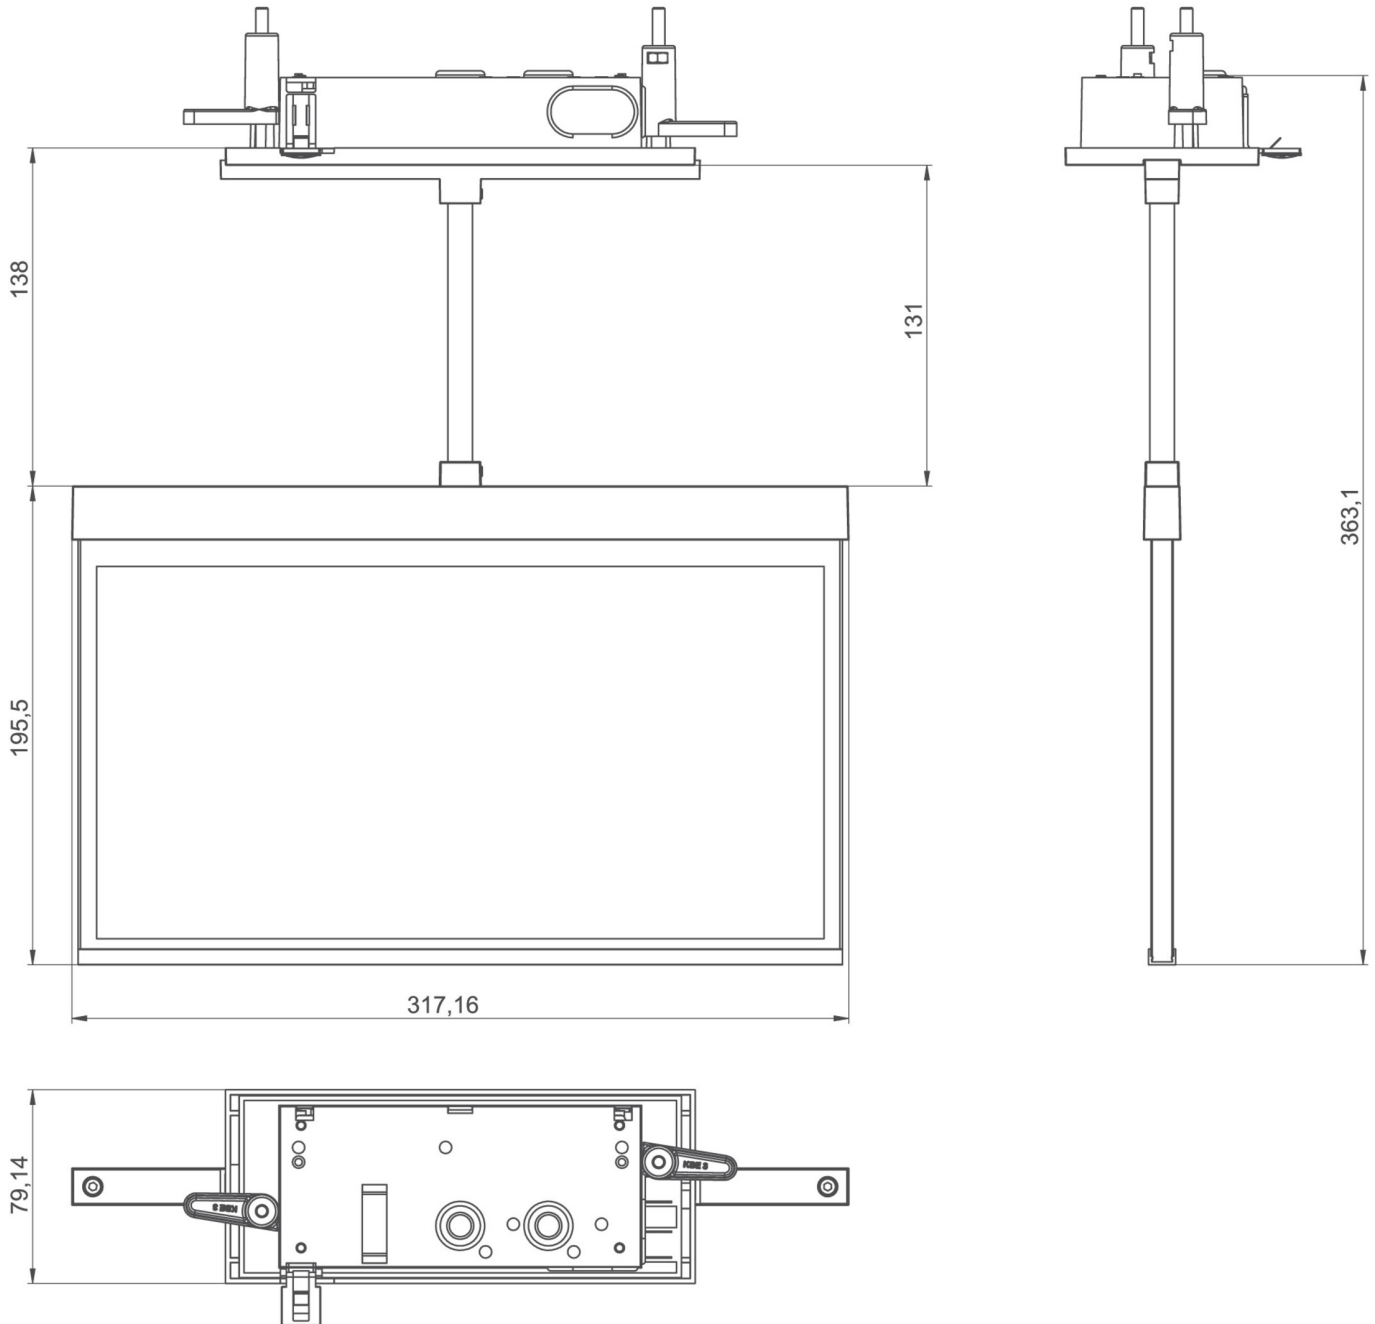

**Art.-Nr: AXCP403WL**  
**Utgangsskilt lys Enkelt batteri**  
**Takmontering, Trådløs profesjonell, 3 timer, 30 m, IP20,**  
**Sinkstøping, hvit**

Mer informasjon

## TEKNISKE DATA

Type armatur	Utgangsskilt lys
Monteringstype	Takmontering
Deteksjonsområde	30 m
piktogram	sett
Lyspærer	LED
Koffertmateriale	Sinkstøping
Farge på huset	hvit
IP-beskyttelse)	IP20
Slagstyrke (IK)	≥ 3
Sertifisering	WEEE, CE, ENEC
beskyttelses klasse	2
omsorg	Enkelt batteri
overvåkning	Wireless Professional
Brotid	3 timer
Batteri	LFP3212.K-SET-2AKKU
Driftsmodus	Standby kobling / permanent kobling
Inngangsspenning AC	230 V
Inngangsfrekvens	50 Hz
Maks effekt.	5,6 W
Ytelse DS	4,5 W
Ytelse BS	0,8 W
Omgivelsestemperatur DS	-5 °C - 40 °C
Omgivelsestemperatur BS	-5 °C - 40 °C

dybde	79 mm
Bredde	317 mm
Høyde	205 mm
Installasjonslengde	176 mm
Installasjonsbredde	68 mm
Installasjonshøyde	40 mm
Vekt	1.87
Vekt inkludert emballasje	2.36
Tverrsnitt for tilkobling	2.5 mm <sup>2</sup>
Koblingsinngang	Ja
Blokkering av nødlys	Ja
Batteritilkobling	Støpsel
Dimmefunksjon	Ja
Tolltariffnummer	94056180
EAN	4260682153708

## TEKNISK TEGNING