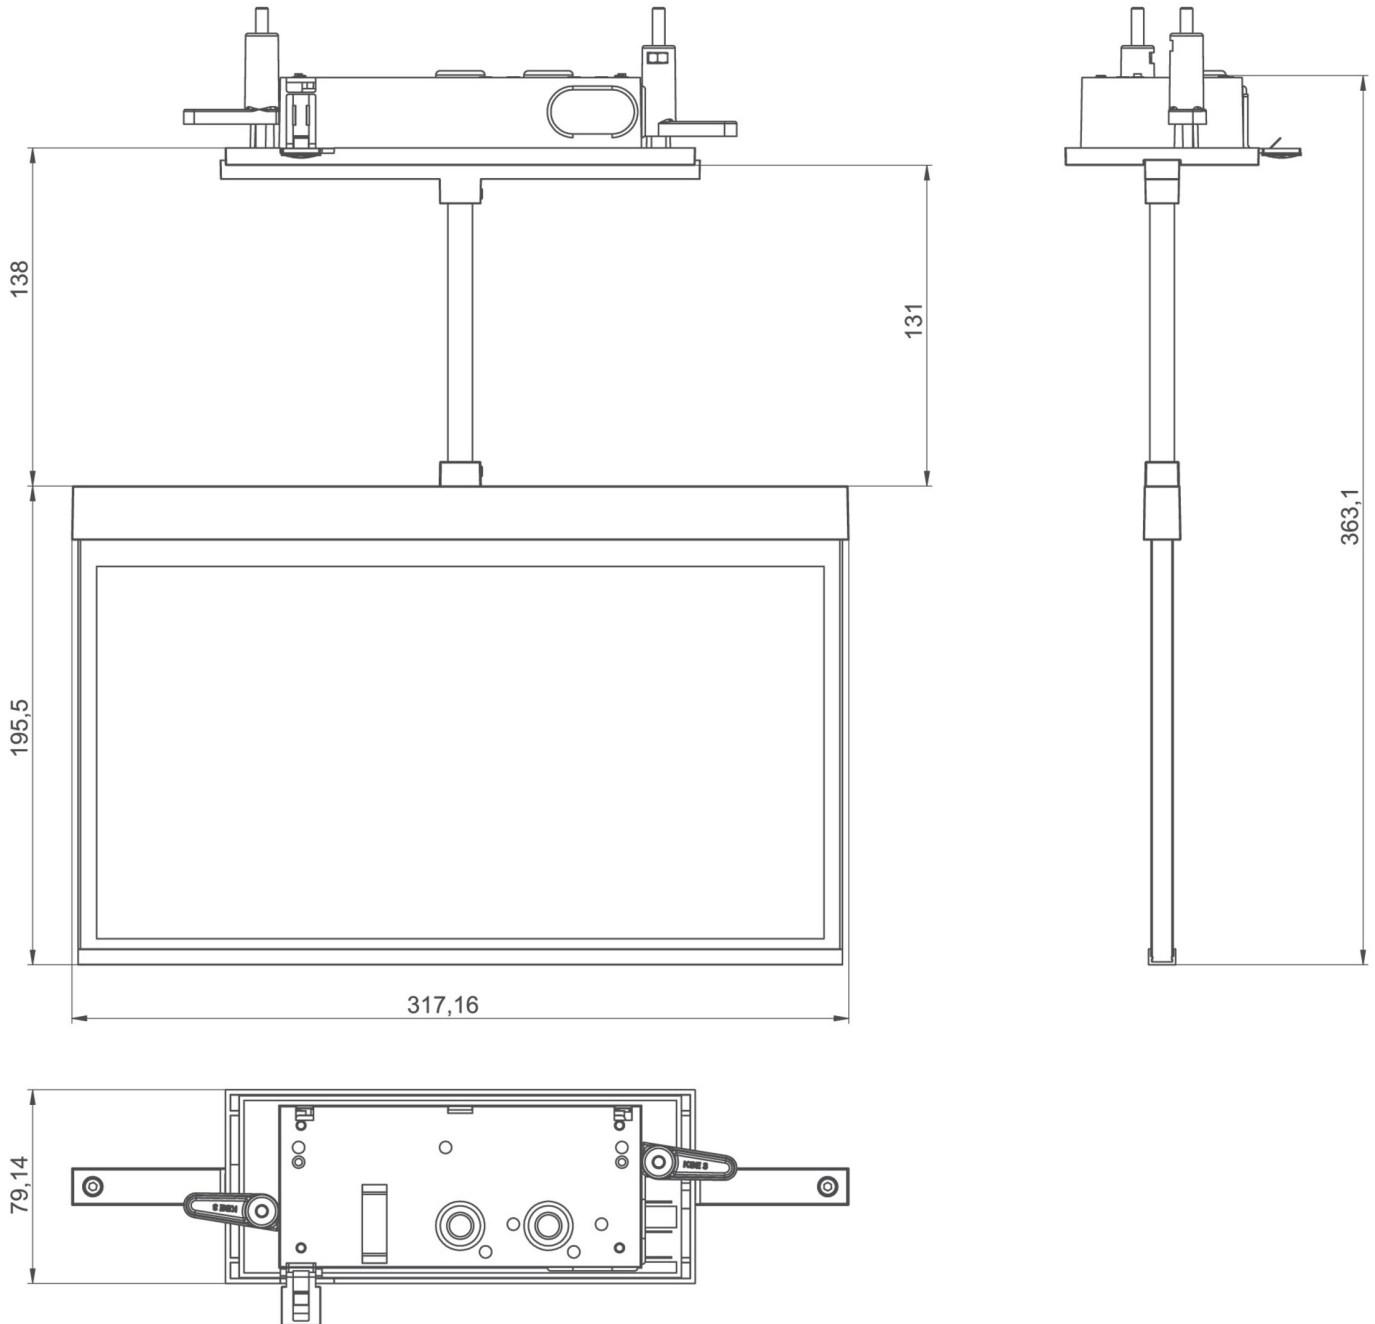

TEKNISK TEGNING

TILBEHØRSLISTE

AM-XBE -

AM-X-PKG-AZ -

LFP3212.K-SET-2AKKU - LiFePO4 Batteri