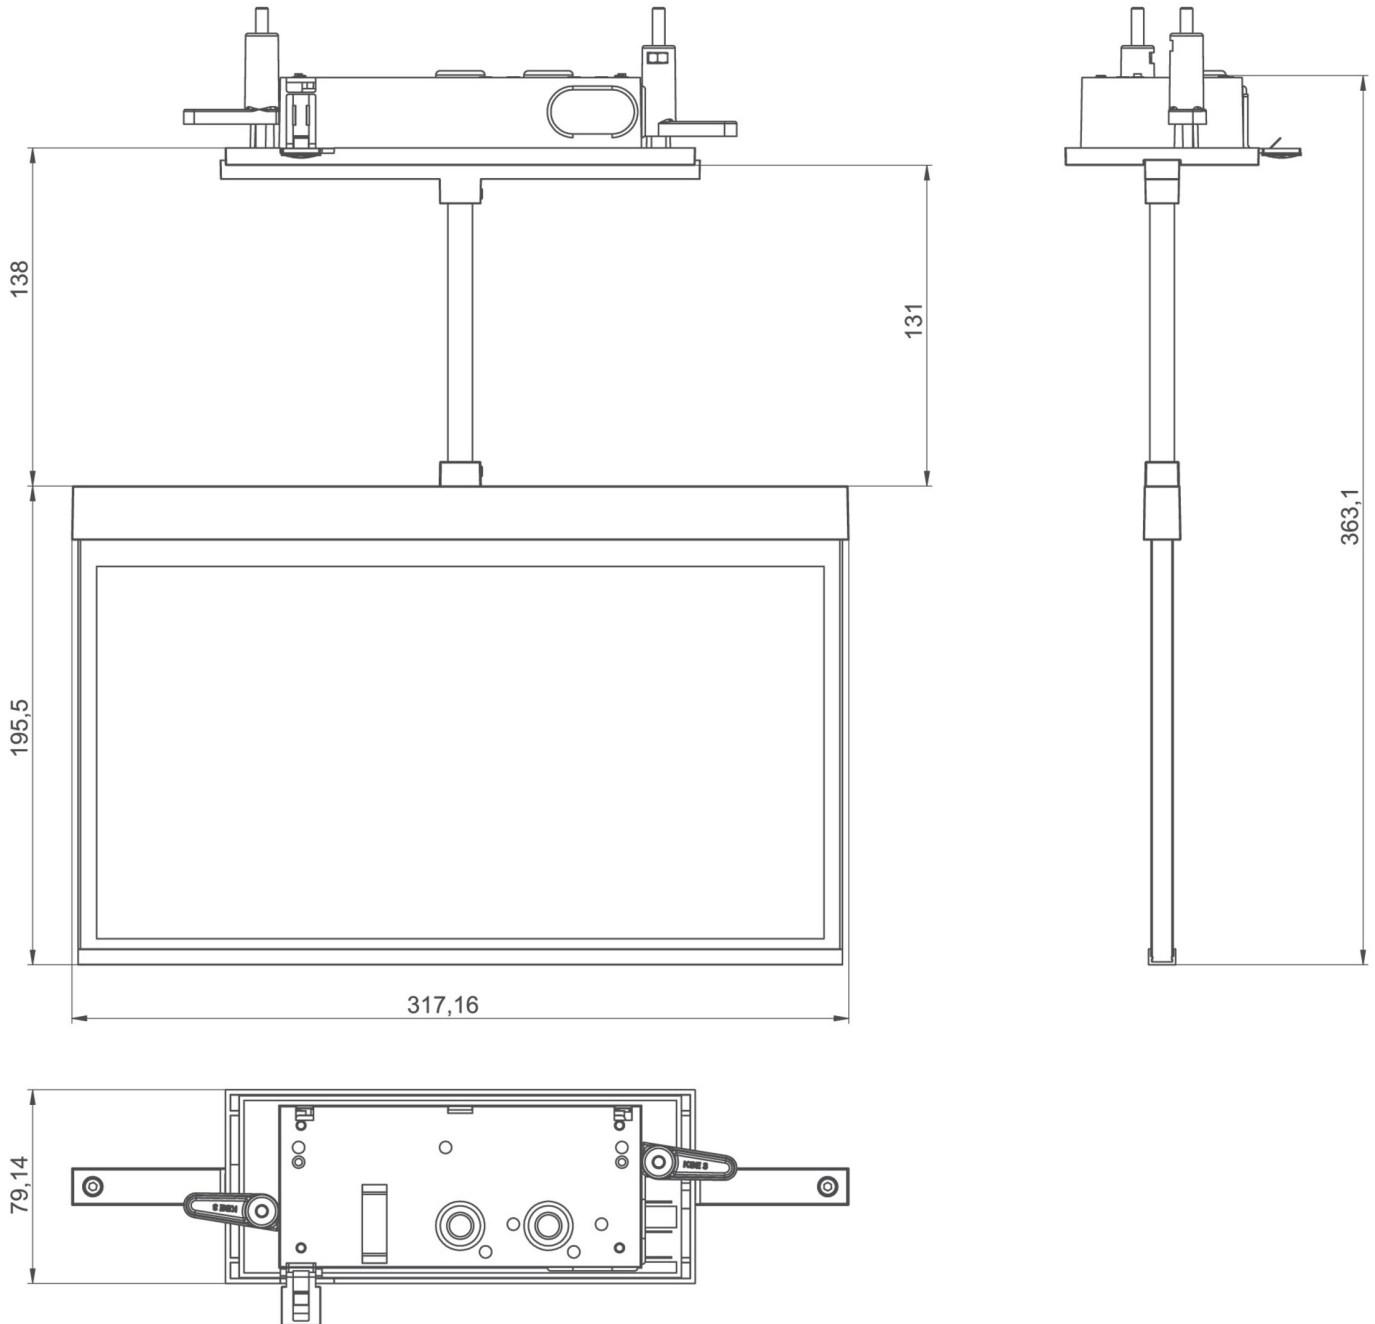

TEKNISK TEGNING

TILBEHØRSLISTE

- AM-XBE -
- AM-X-PKG-AZ -
- LFP3212.K-SET-2AKKU - LiFePO4 Batteri