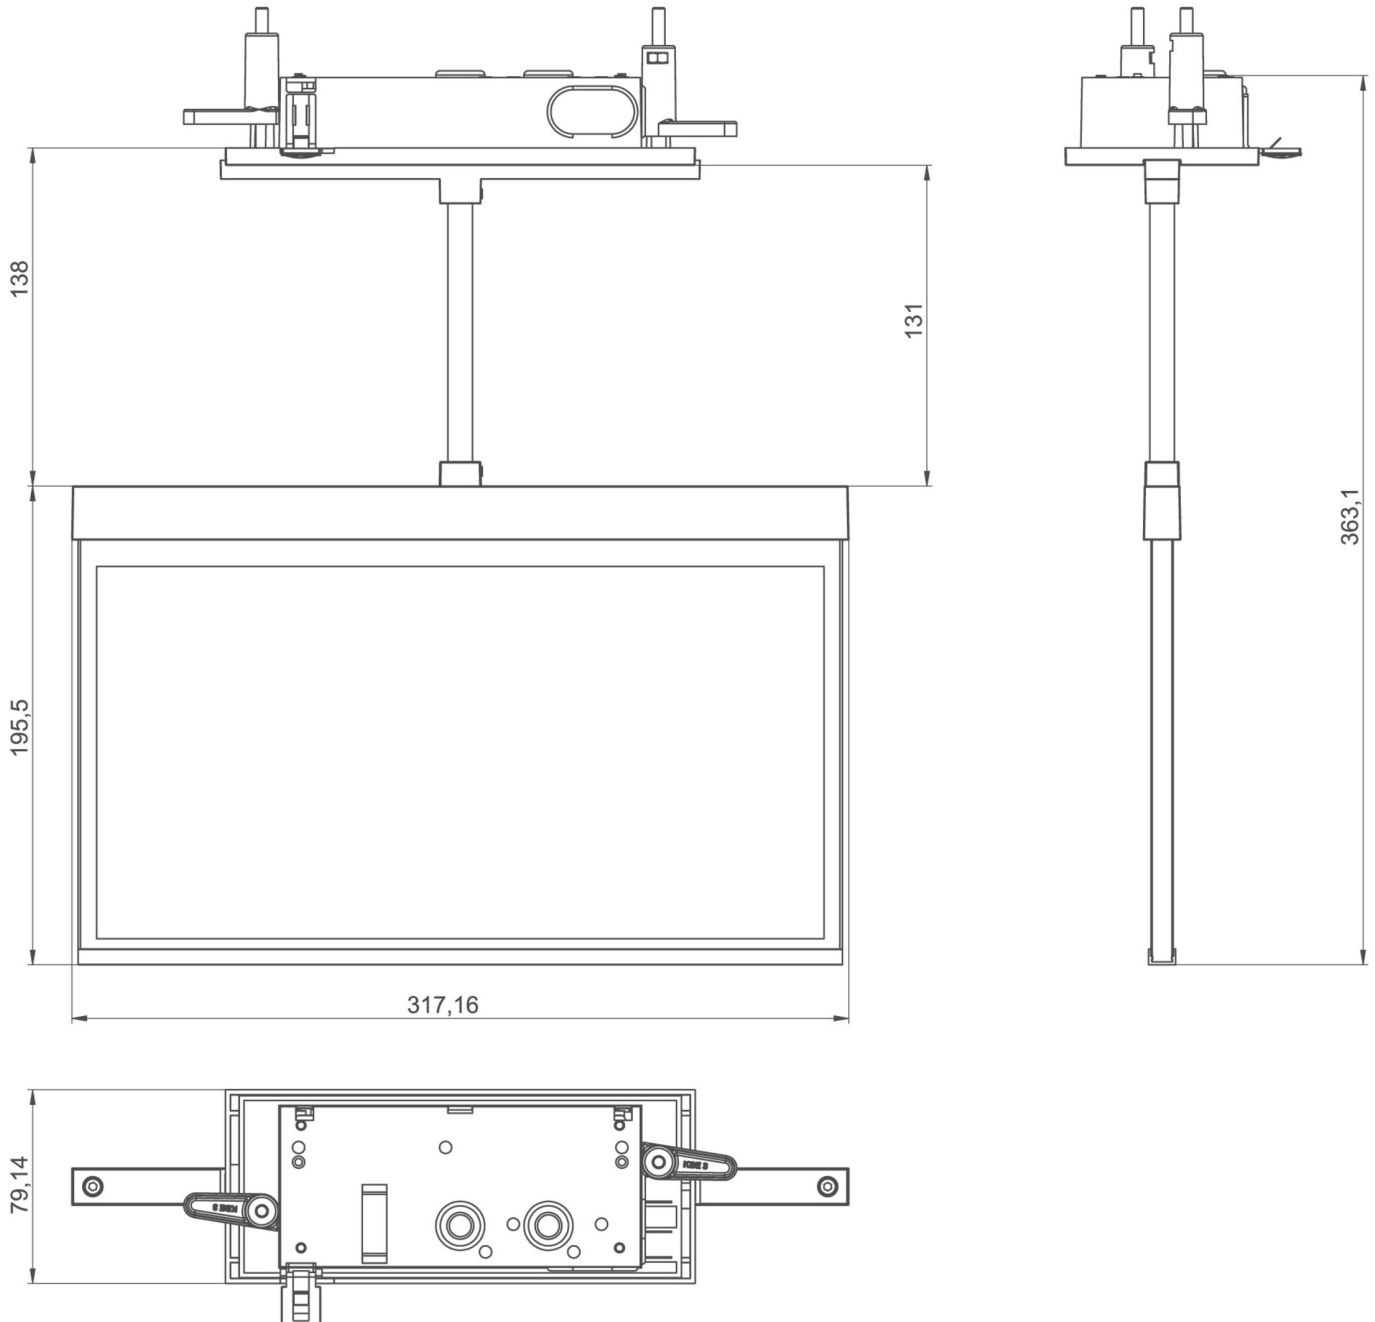

Art.-Nr: AXCP403SC-E

Utgangsskilt lys

Takmontering, Selvkontroll, 3 timer, 30 m, IP20, Sinkstøping, rustfritt stål

Mer informasjon

TEKNISKE DATA

Type armatur	Utgangsskilt lys
Monteringstype	Takmontering
Deteksjonsområde	30 m
piktogram	sett
Lyspærer	LED
Koffertmateriale	Sinkstøping
Farge på huset	rustfritt stål
IP-beskyttelse)	IP20
Slagstyrke (IK)	≥ 3
Sertifisering	WEEE, CE, ENEC
beskyttelses klasse	2
overvåkning	SelfControl
Brotid	3 timer
Batteri	LFP3212.K-SET-2AKKU
Maks effekt.	4,2 W
Ytelse DS	3,4 W
Ytelse BS	0,9 W
Omgivelsestemperatur DS	-5 °C - 40 °C
Omgivelsestemperatur BS	-5 °C - 40 °C
dybde	79 mm
Bredde	317 mm
Høyde	205 mm
Installasjonslengde	176 mm

Installasjonsbredde	68 mm
Installasjonshøyde	40 mm
Vekt	1.8
Vekt inkludert emballasje	2.29
Tolltariffnummer	94056180
EAN	4260766555343

TEKNISK TEGNING

TILBEHØRSLISTE

AM-XBE -
AM-X-PKG -

Fra: 24.07.2024 - Det tas forbehold om tekniske endringer og feil.