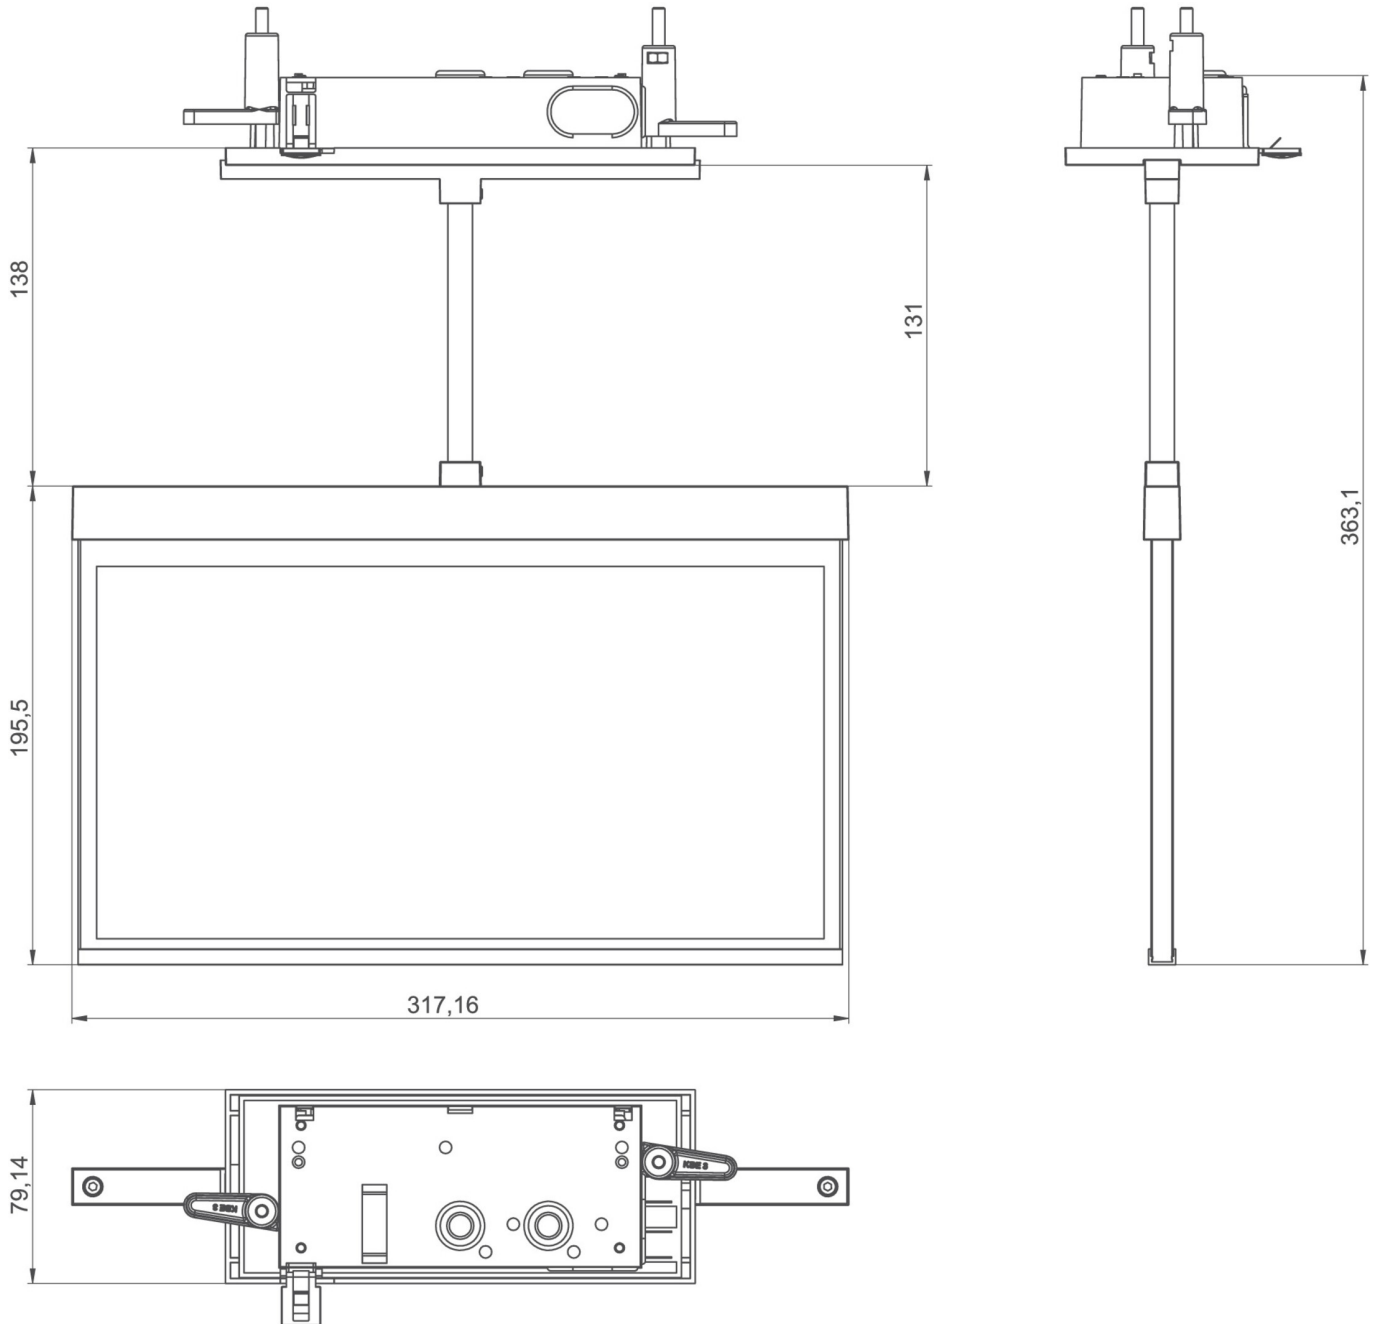

**Art.-Nr: AXCP401WL**  
**Utgangsskilt lys Enkelt batteri**  
**Takmontering, Trådløs profesjonell, 1 time, 30 m, IP20,**  
**Sinkstøping, hvit**

Mer informasjon

## TEKNISKE DATA

Type armatur	Utgangsskilt lys
Monteringstype	Takmontering
Deteksjonsområde	30 m
piktogram	sett
Lyspærer	LED
Koffertmateriale	Sinkstøping
Farge på huset	hvit
IP-beskyttelse)	IP20
Slagstyrke (IK)	≥ 3
Sertifisering	WEEE, CE, ENEC
beskyttelses klasse	2
omsorg	Enkelt batteri
overvåkning	Wireless Professional
Brotid	1 time
Batteri	LFP3212.K-SET-2AKKU
Driftsmodus	Standby kobling / permanent kobling
Inngangsspenning AC	230 V
Inngangsfrekvens	50 Hz
Maks effekt.	5,6 W
Ytelse DS	4,5 W
Ytelse BS	0,8 W
Omgivelsestemperatur DS	-5 °C - 40 °C
Omgivelsestemperatur BS	-5 °C - 40 °C

dybde	79 mm
Bredde	317 mm
Høyde	205 mm
Installasjonslengde	176 mm
Installasjonsbredde	68 mm
Installasjonshøyde	40 mm
Vekt	1.87
Vekt inkludert emballasje	2.36
Tverrsnitt for tilkobling	2.5 mm <sup>2</sup>
Koblingsinngang	Ja
Blokkering av nødlys	Ja
Batteritilkobling	Støpsel
Dimmefunksjon	Ja
Tolltariffnummer	94056180
EAN	4260682153685

## TEKNISK TEGNING