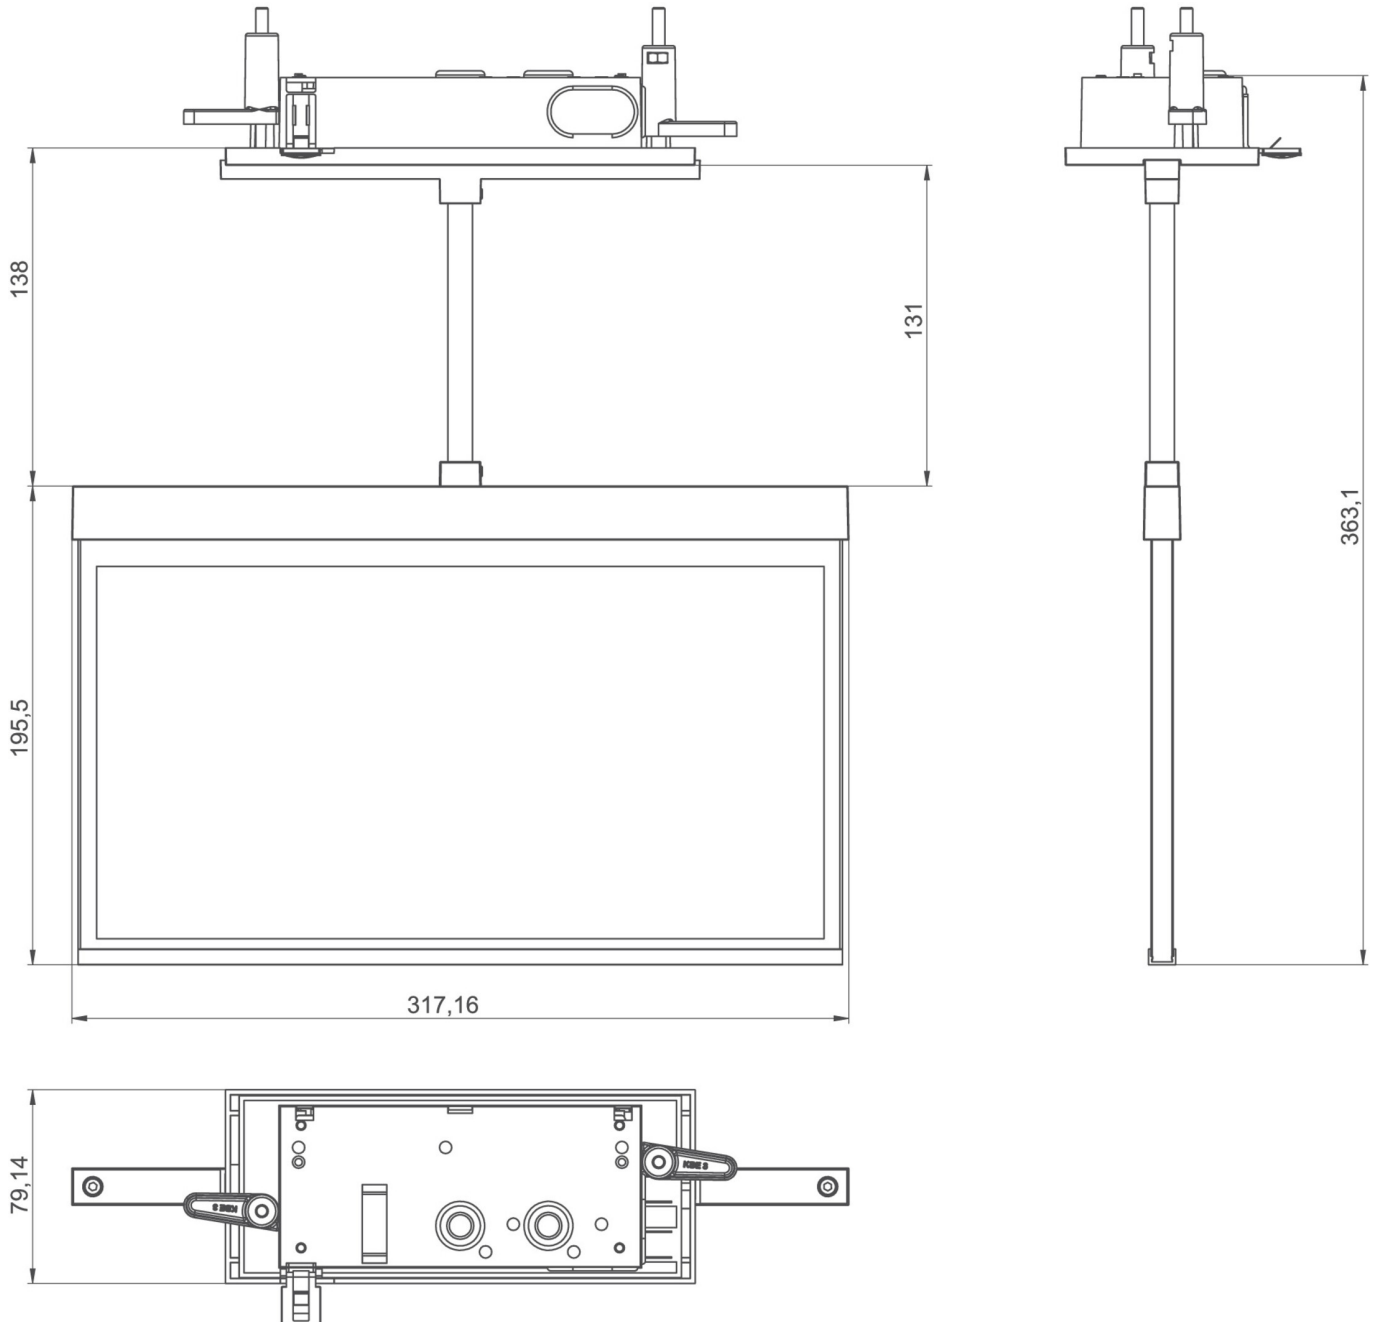

TEKNISK TEGNING

TILBEHØRSLISTE

AM-XBE -

AM-X-PKG-AZ -

LFP3212.K-SET-2AKKU - LiFePO4 Batteri