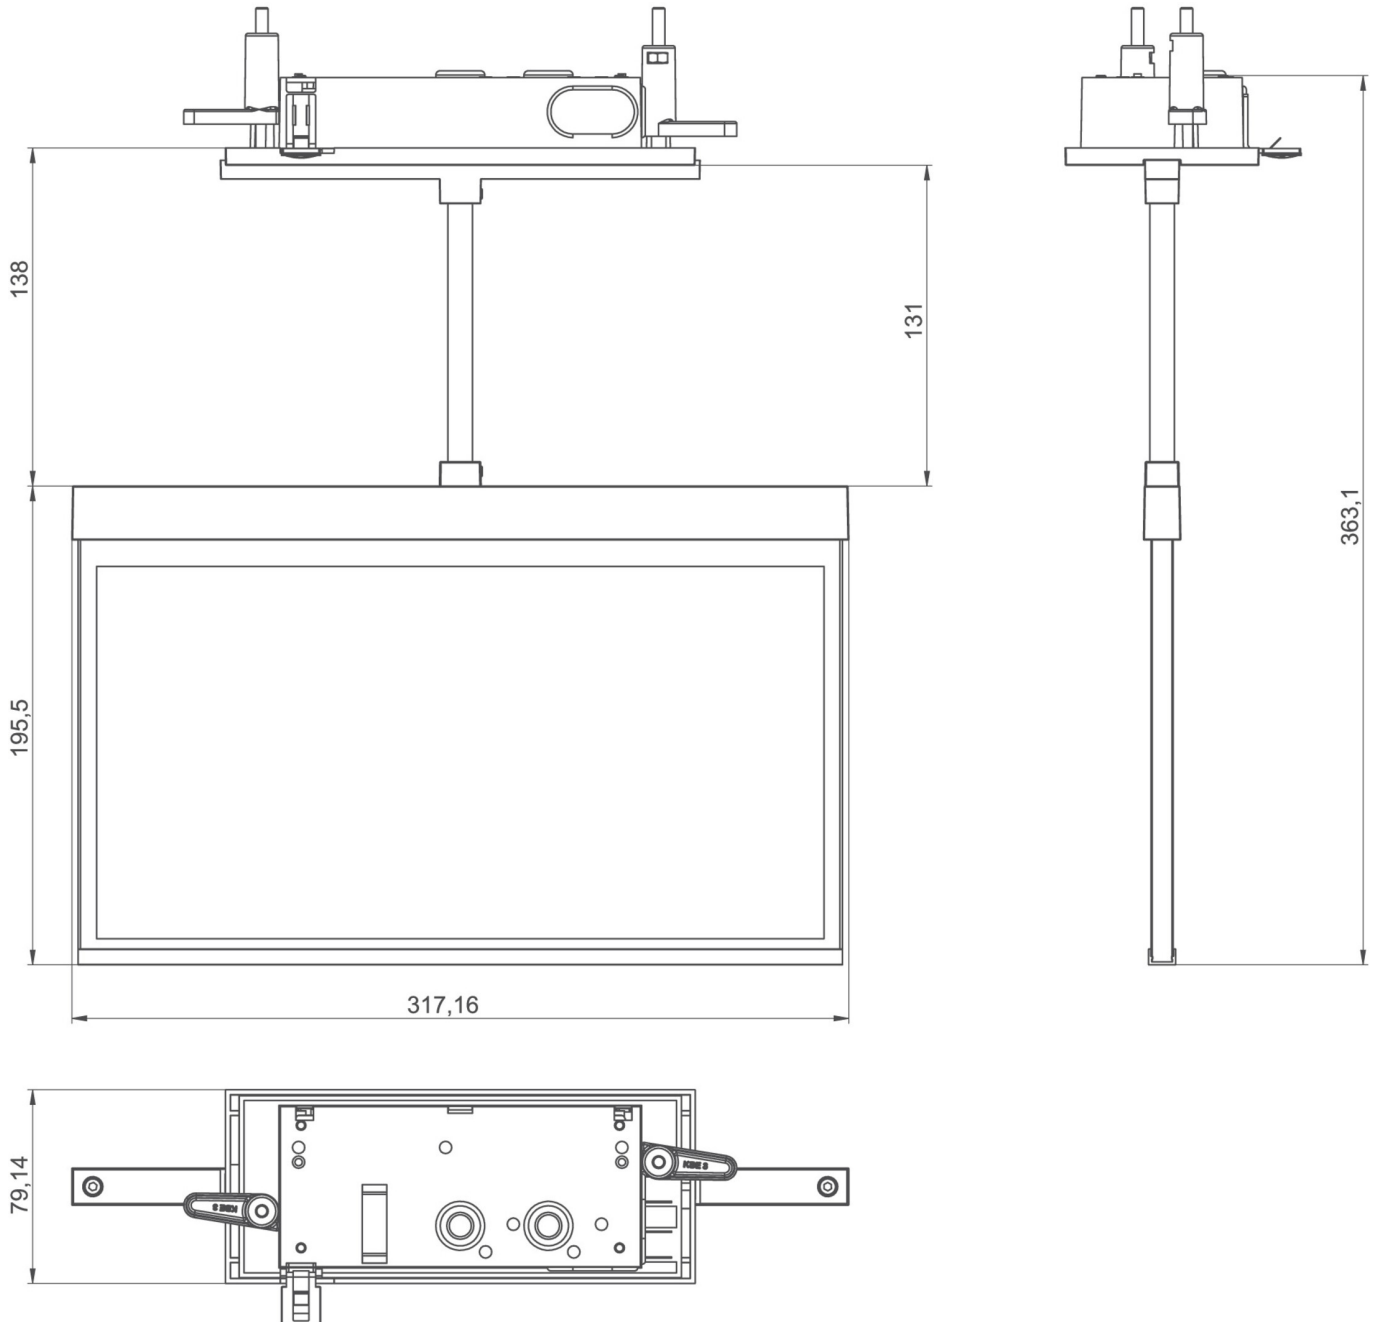

**Art.-Nr: AXCP401SC**  
**Utgangsskilt lys omsorg**  
**Takmontering, Selvkontroll, 1 time, 30 m, IP20, Sinkstøping, hvit**

Mer informasjon

## TEKNISKE DATA

Type armatur	Utgangsskilt lys
Monteringstype	Takmontering
Deteksjonsområde	30 m
piktogram	sett
Lyspærer	LED
Koffertmateriale	Sinkstøping
Farge på huset	hvit
IP-beskyttelse)	IP20
Slagstyrke (IK)	≥ 3
Sertifisering	WEEE, CE, ENEC
beskyttelses klasse	2
overvåkning	SelfControl
Brotid	1 time
Batteri	LFP3212.K-SET-2AKKU
Maks effekt.	4,2 W
Ytelse DS	3,4 W
Ytelse BS	0,9 W
Omgivelsestemperatur DS	-5 °C - 40 °C
Omgivelsestemperatur BS	-5 °C - 40 °C
dybde	79 mm
Bredde	317 mm
Høyde	205 mm
Installasjonslengde	176 mm

Installasjonsbredde	68 mm
Installasjonshøyde	40 mm
Vekt	1.87
Vekt inkludert emballasje	2.36
Tolltariffnummer	94056180
EAN	4260766555299

## TEKNISK TEGNING