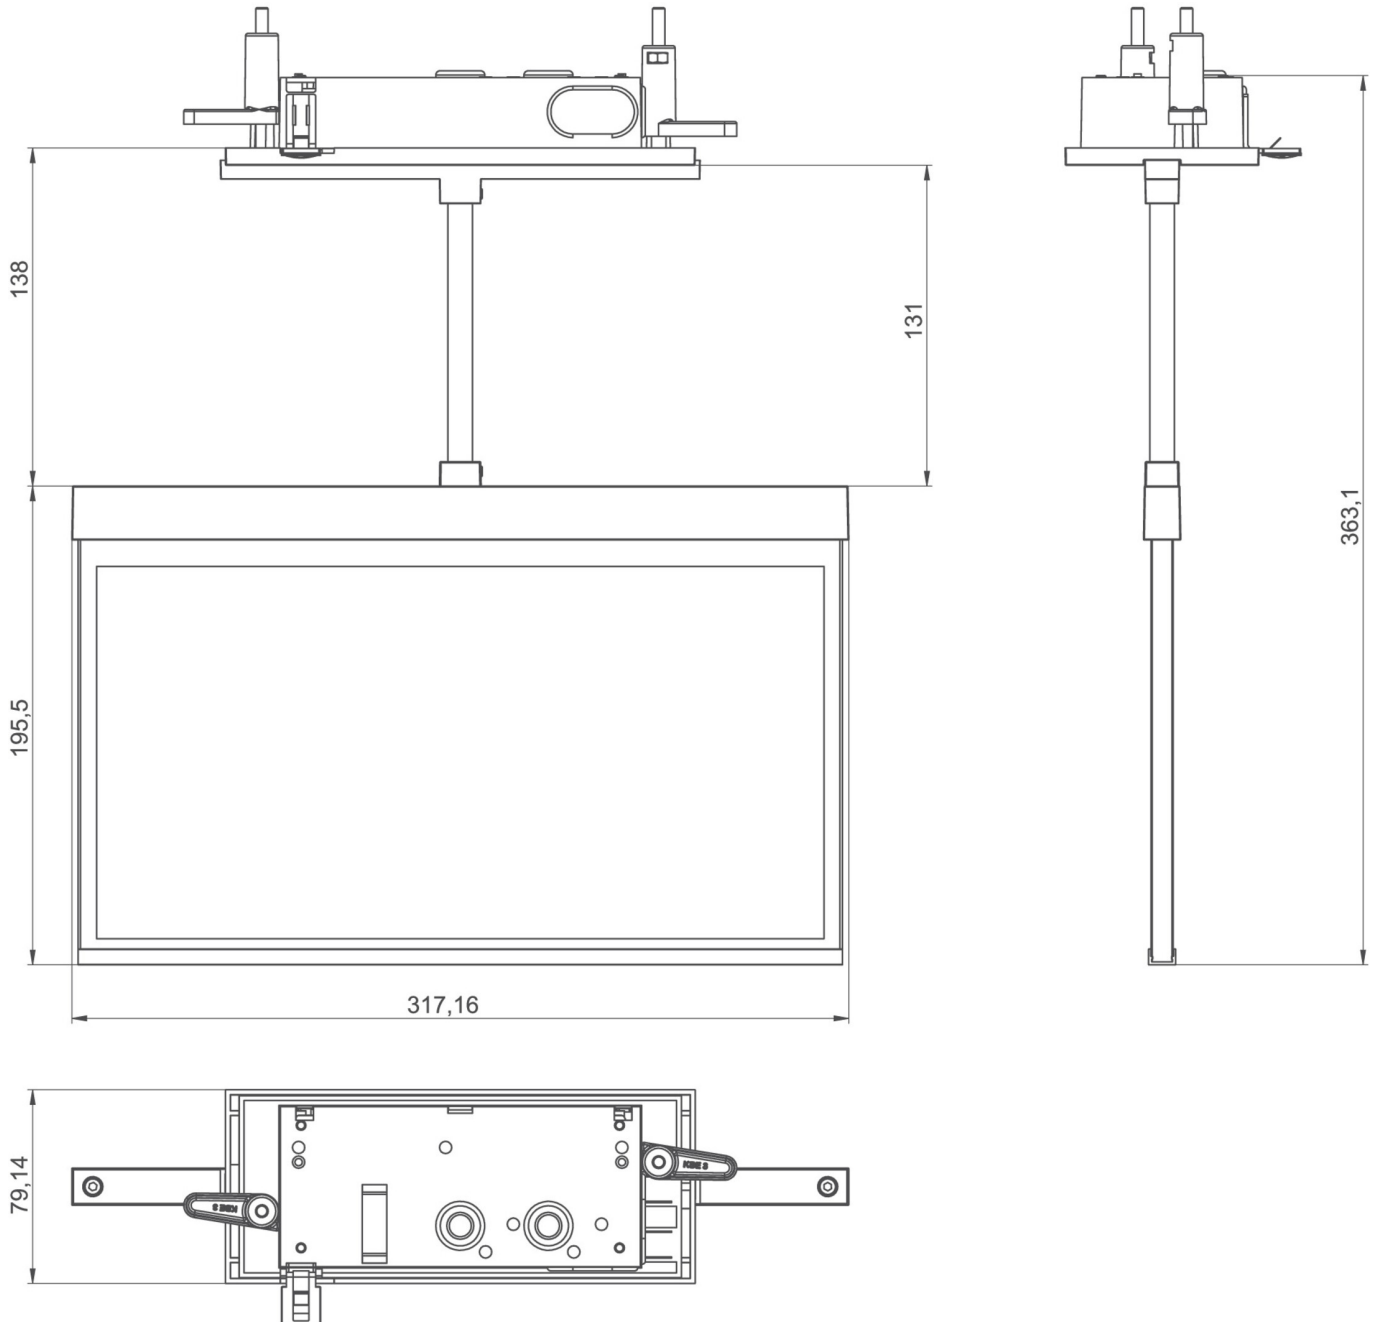

Art.-Nr: AXCP401SC-E
Utgangsskilt lys omsorg
Takmontering, Selvkontroll, 1 time, 30 m, IP20, Sinkstøping,
rustfritt stål

Mer informasjon

TEKNISKE DATA

Type armatur	Utgangsskilt lys
Monteringstype	Takmontering
Deteksjonsområde	30 m
piktogram	sett
Lyspærer	LED
Koffertmateriale	Sinkstøping
Farge på huset	rustfritt stål
IP-beskyttelse)	IP20
Slagstyrke (IK)	≥ 3
Sertifisering	WEEE, CE, ENEC
beskyttelses klasse	2
overvåkning	SelfControl
Brotid	1 time
Batteri	LFP3212.K-SET-2AKKU
Maks effekt.	4,2 W
Ytelse DS	3,4 W
Ytelse BS	0,9 W
Omgivelsestemperatur DS	-5 °C - 40 °C
Omgivelsestemperatur BS	-5 °C - 40 °C
dybde	79 mm
Bredde	317 mm
Høyde	205 mm
Installasjonslengde	176 mm

Installasjonsbredde	68 mm
Installasjonshøyde	40 mm
Vekt	1.87
Vekt inkludert emballasje	2.36
Tolltariffnummer	94056180
EAN	4260766555312

TEKNISK TEGNING

TILBEHØRSLISTE

AM-XBE -
AM-X-PKG -

Fra: 16.07.2024 - Det tas forbehold om tekniske endringer og feil.