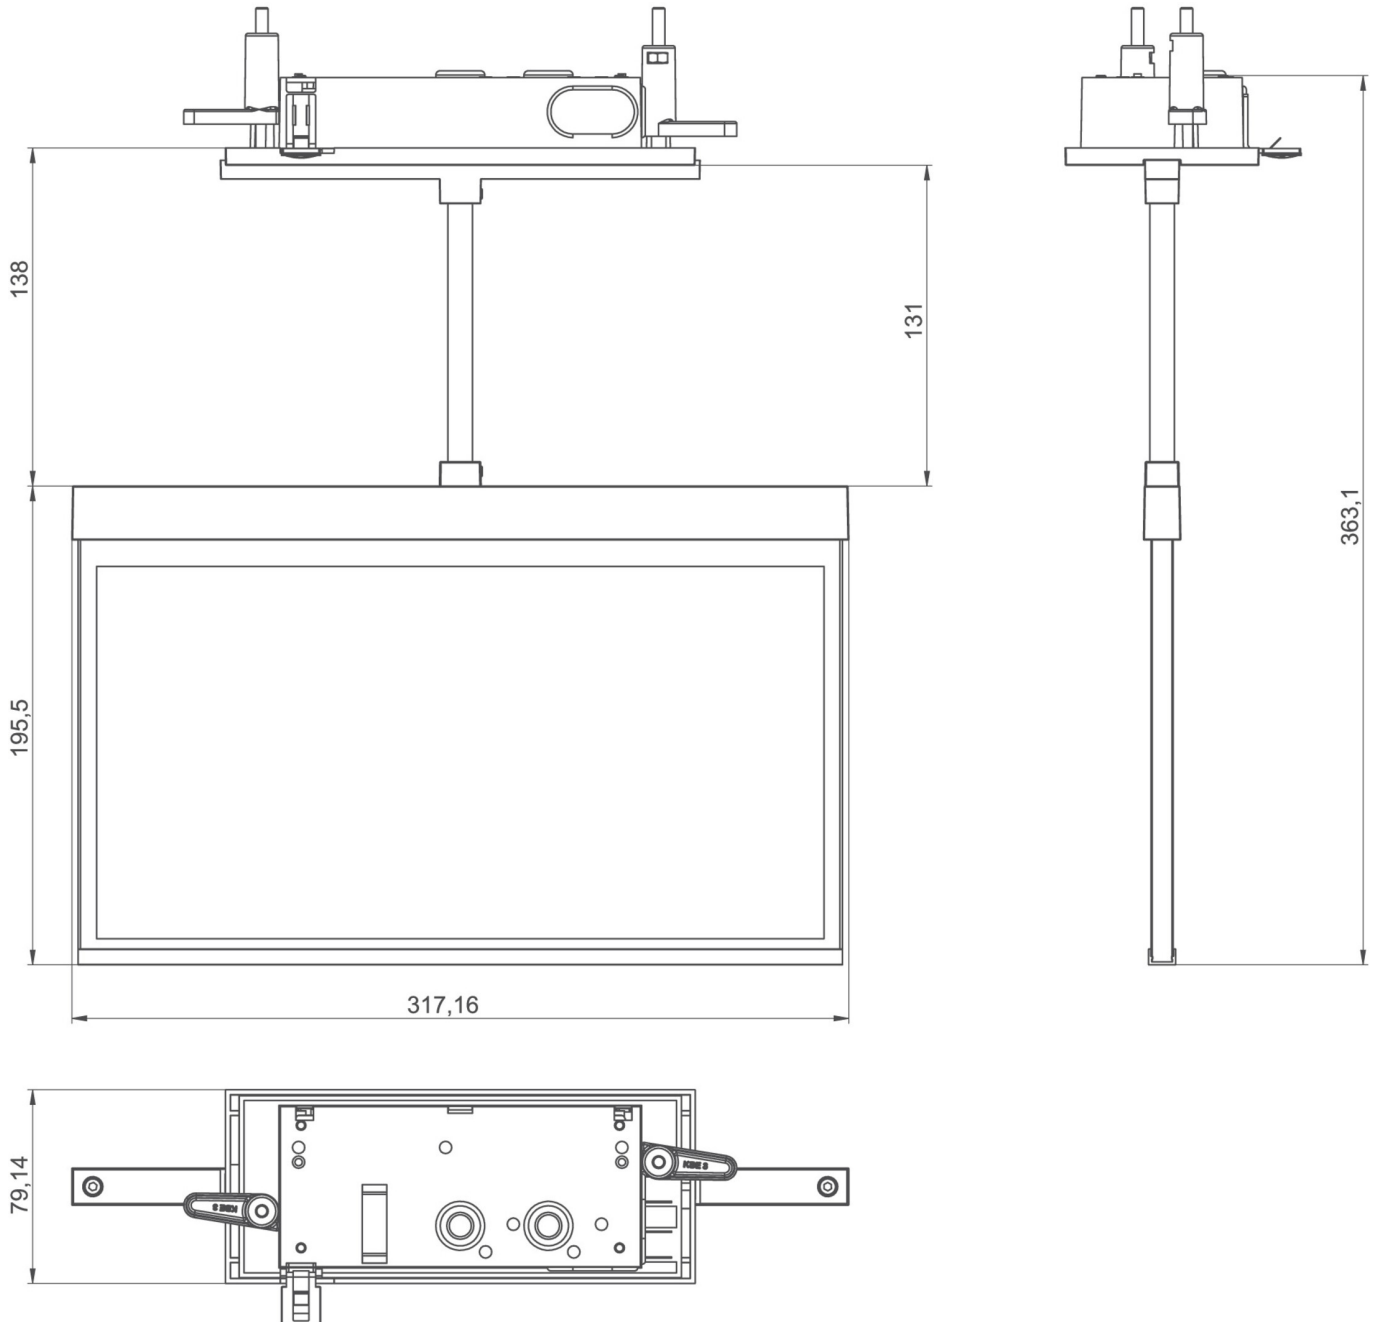

Art.-Nr: AXCP401SC-AZ
Utgangsskilt lys omsorg
Takmontering, Selvkontroll, 1 time, 30 m, IP20, Sinkstøping,
antrasitt

Mer informasjon

TEKNISKE DATA

Type armatur	Utgangsskilt lys
Monteringstype	Takmontering
Deteksjonsområde	30 m
piktogram	sett
Lyspærer	LED
Koffertmateriale	Sinkstøping
Farge på huset	antrasitt
IP-beskyttelse)	IP20
Slagstyrke (IK)	≥ 3
Sertifisering	WEEE, CE, ENEC
beskyttelses klasse	2
overvåkning	SelfControl
Brotid	1 time
Batteri	LFP3212.K-SET-2AKKU
Maks effekt.	4,2 W
Ytelse DS	3,4 W
Ytelse BS	0,9 W
Omgivelsestemperatur DS	-5 °C - 40 °C
Omgivelsestemperatur BS	-5 °C - 40 °C
dybde	79 mm
Bredde	317 mm
Høyde	205 mm
Installasjonslengde	176 mm

Installasjonsbredde	68 mm
Installasjonshøyde	40 mm
Vekt	1.87
Vekt inkludert emballasje	2.36
Tolltariffnummer	94056180
EAN	4260766555305

TEKNISK TEGNING

TILBEHØRSLISTE

AM-XBE -
AM-X-PKG -

Fra: 16.07.2024 - Det tas forbehold om tekniske endringer og feil.