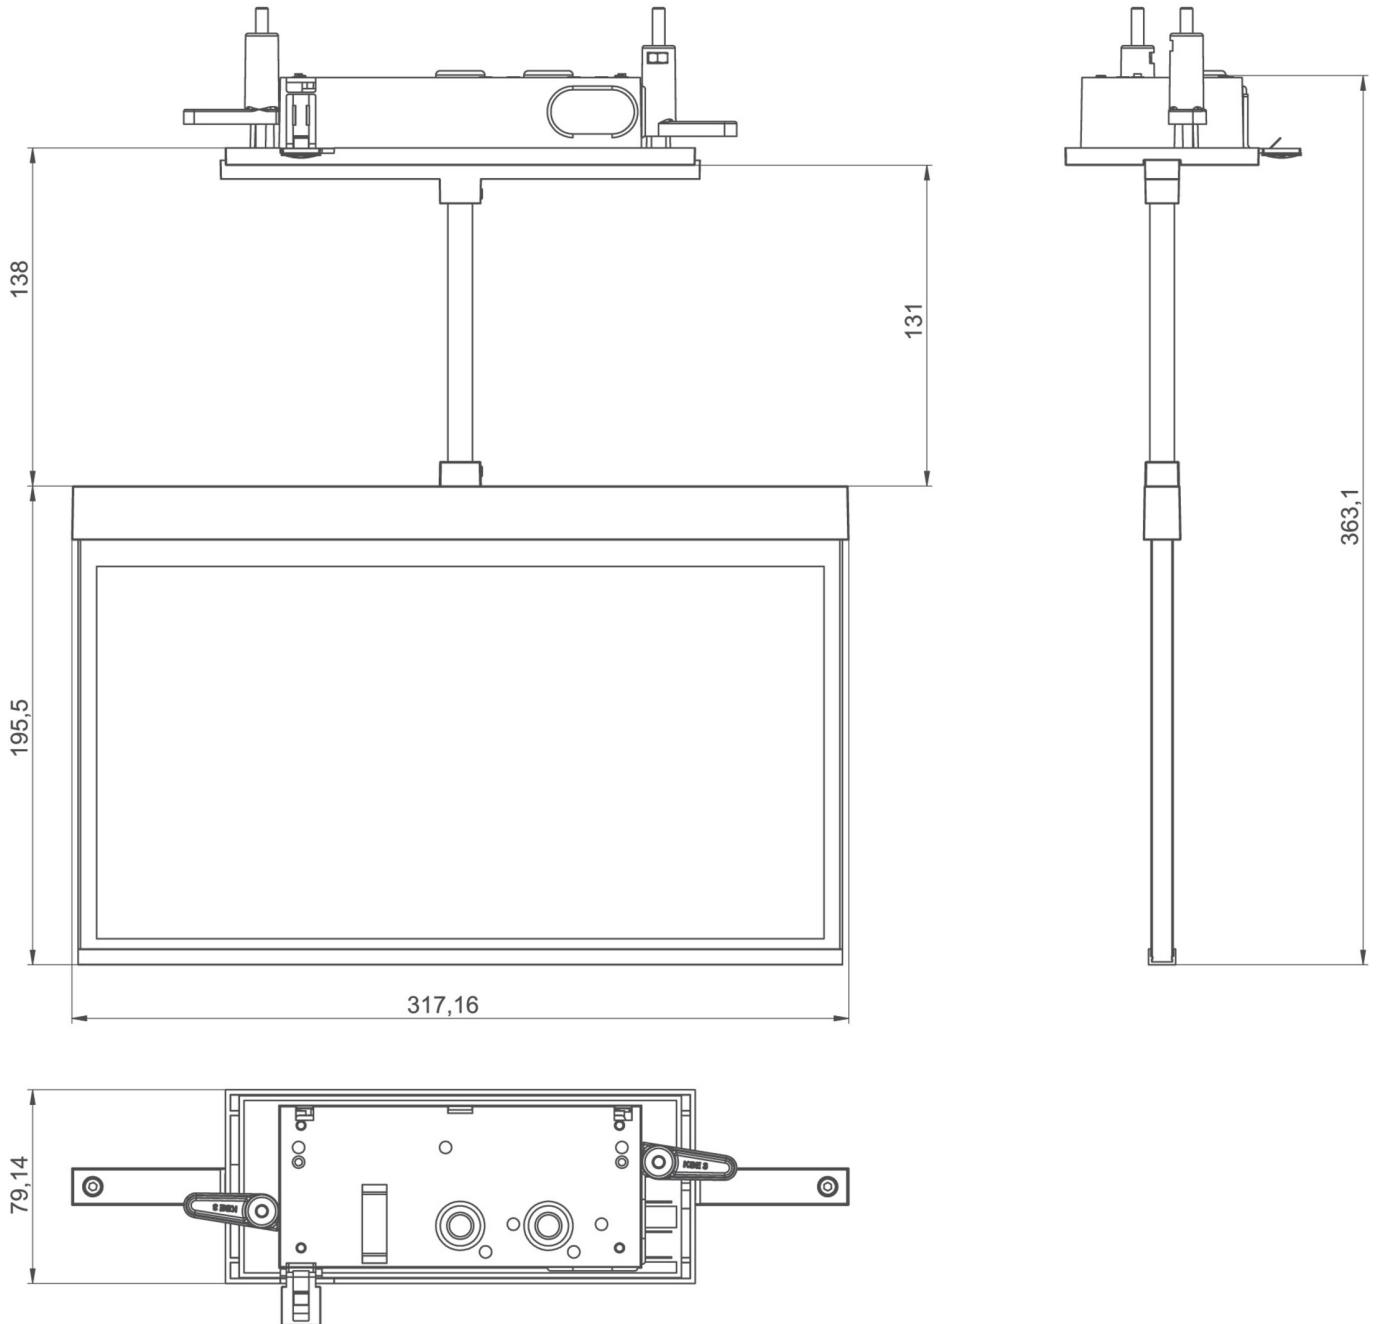

TEKNISK TEGNING

TILBEHØRSLISTE

- AM-XBE -
- AM-X-PKG -