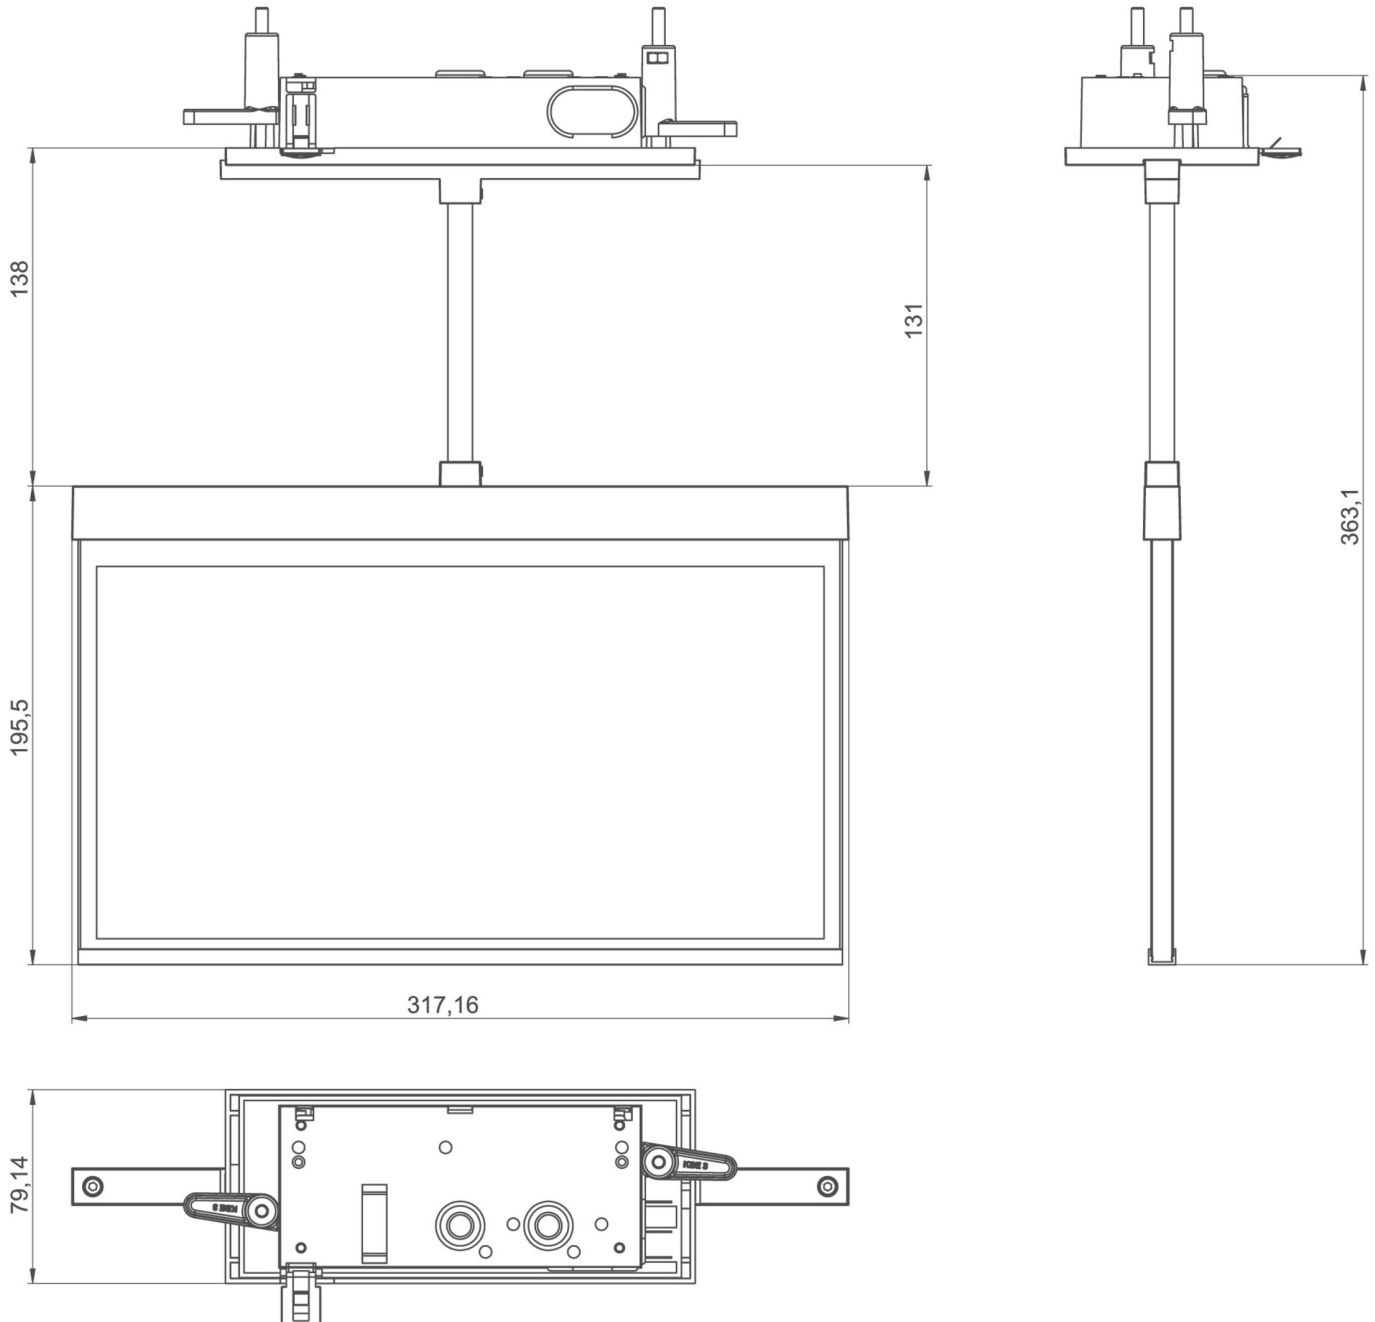

TEKNISK TEGNING

TILBEHØRSLISTE

AM-XBE -
AM-X-PKG -

Fra: 09.07.2024 - Det tas forbehold om tekniske endringer og feil.