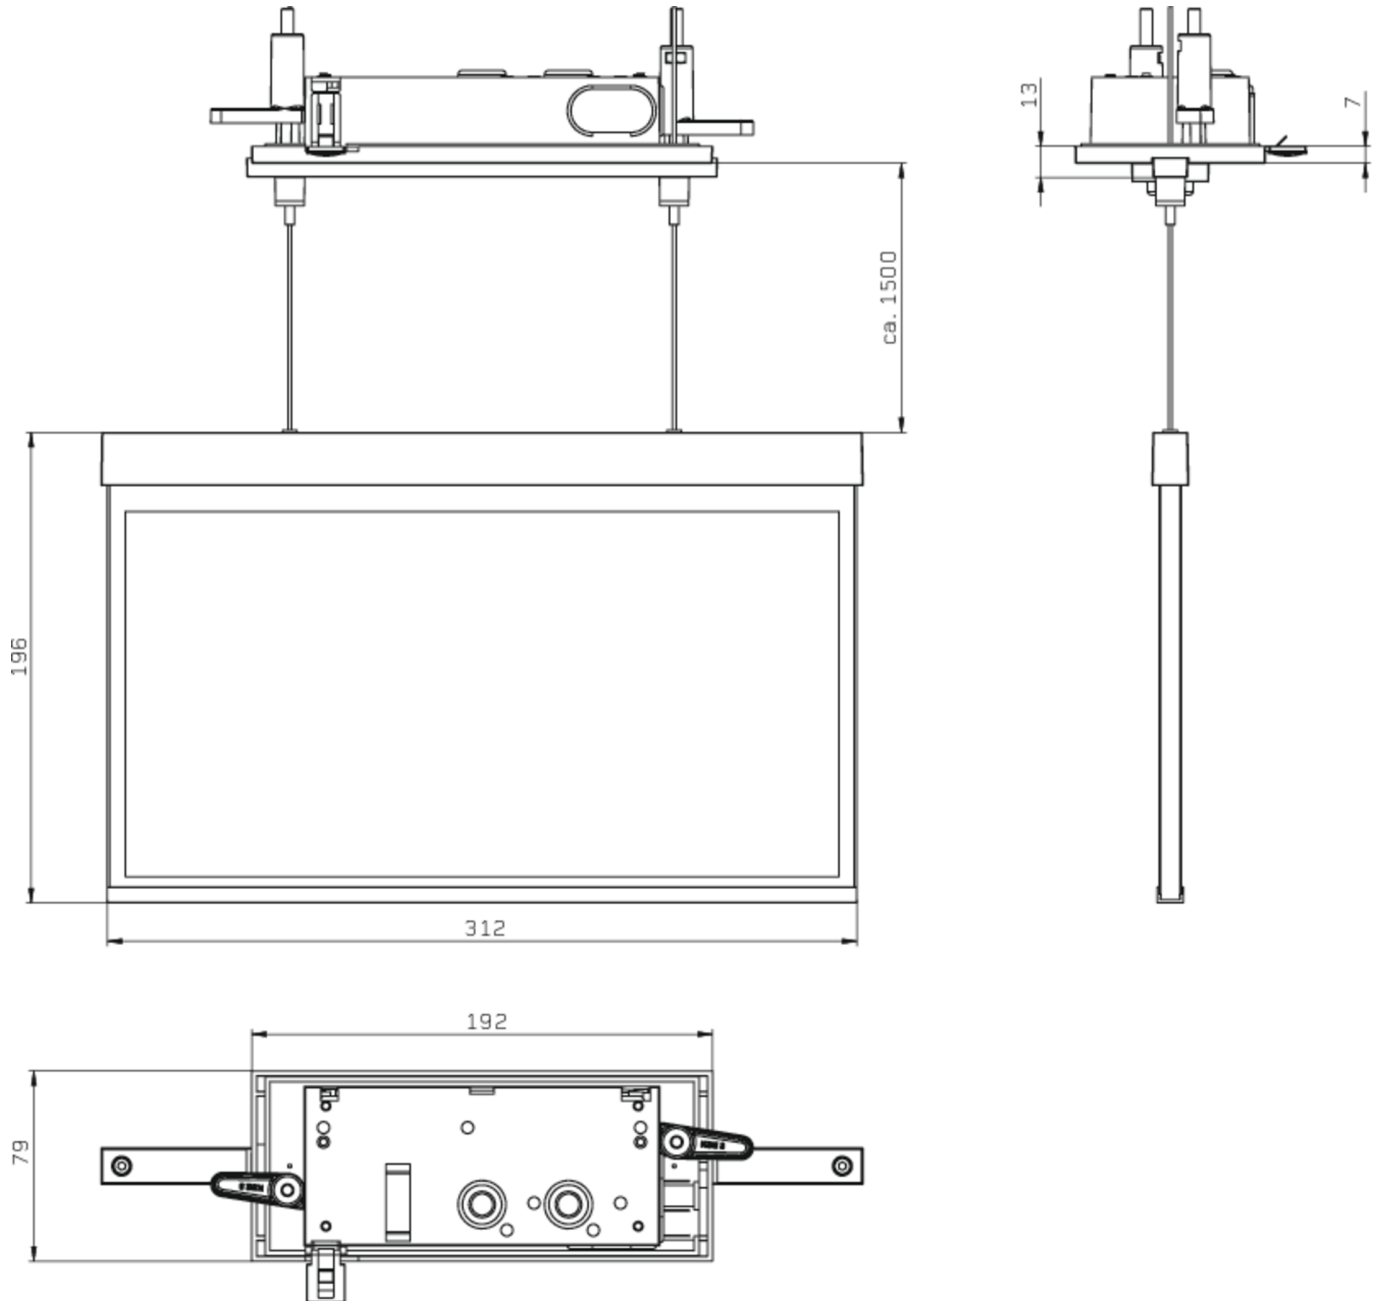

TEKNISK TEGNING

TILBEHØRSLISTE

AM-XBE -