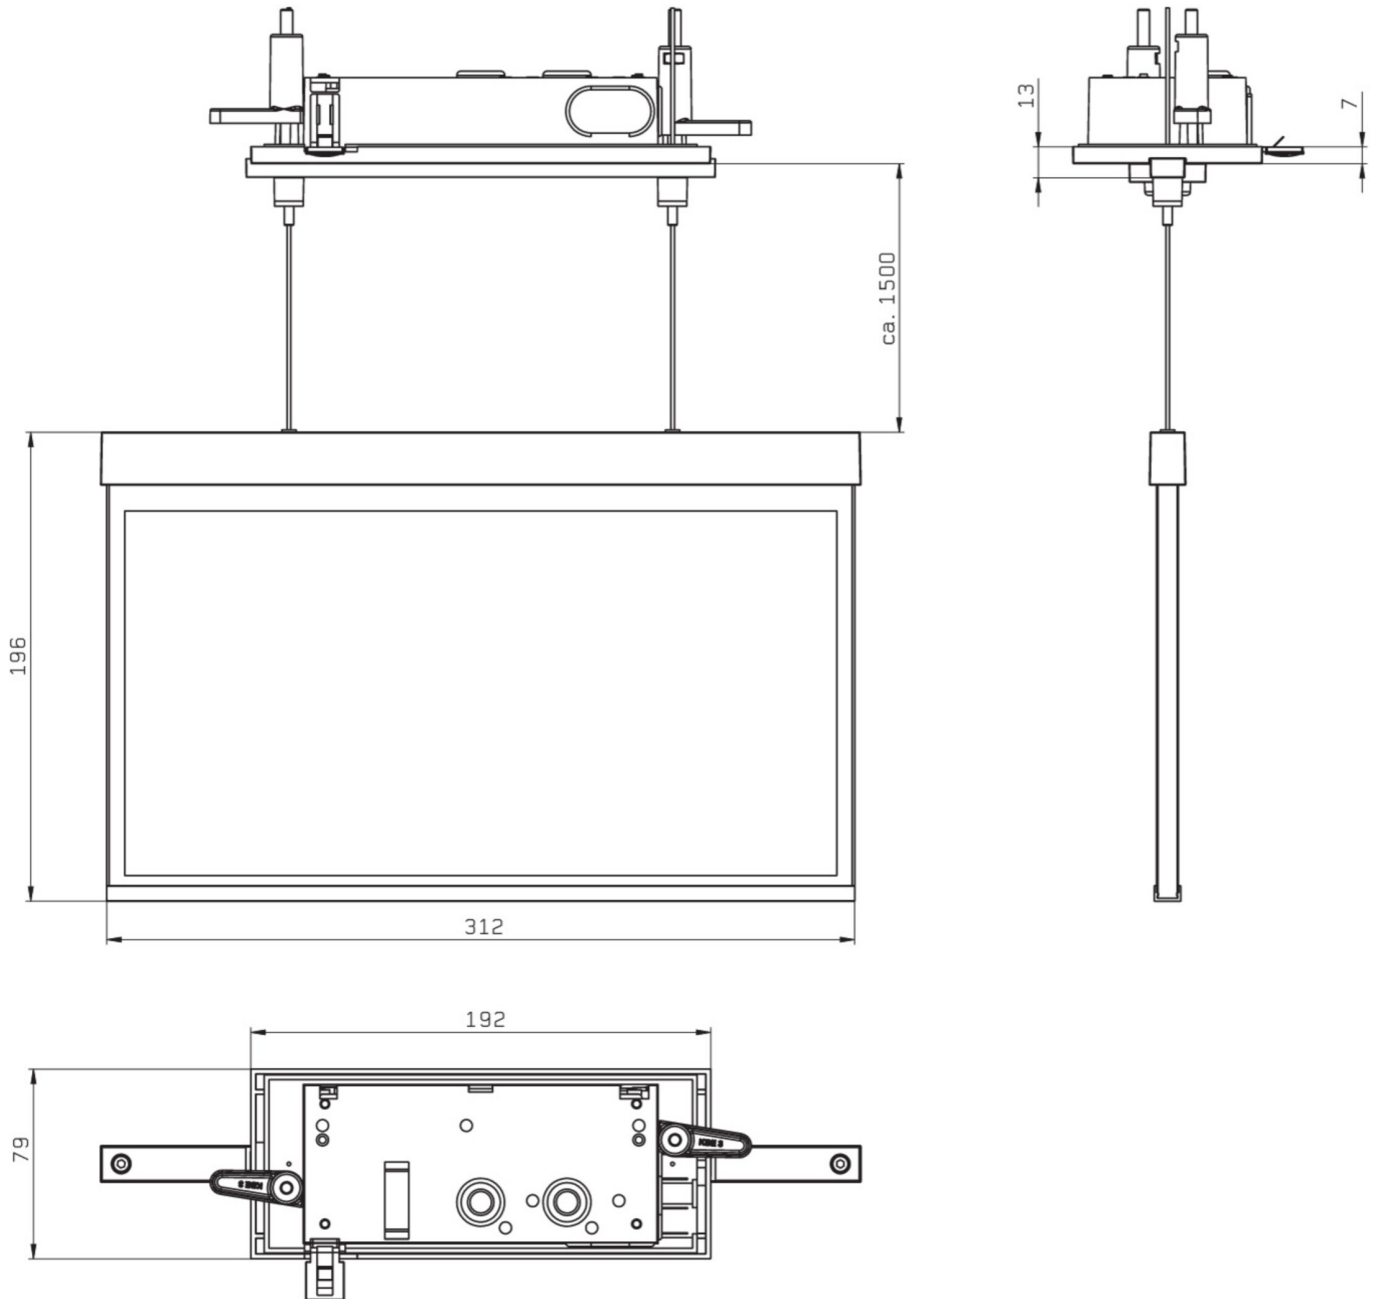

DESSIN TECHNIQUE

Liste des accessoires

AM-XBE -