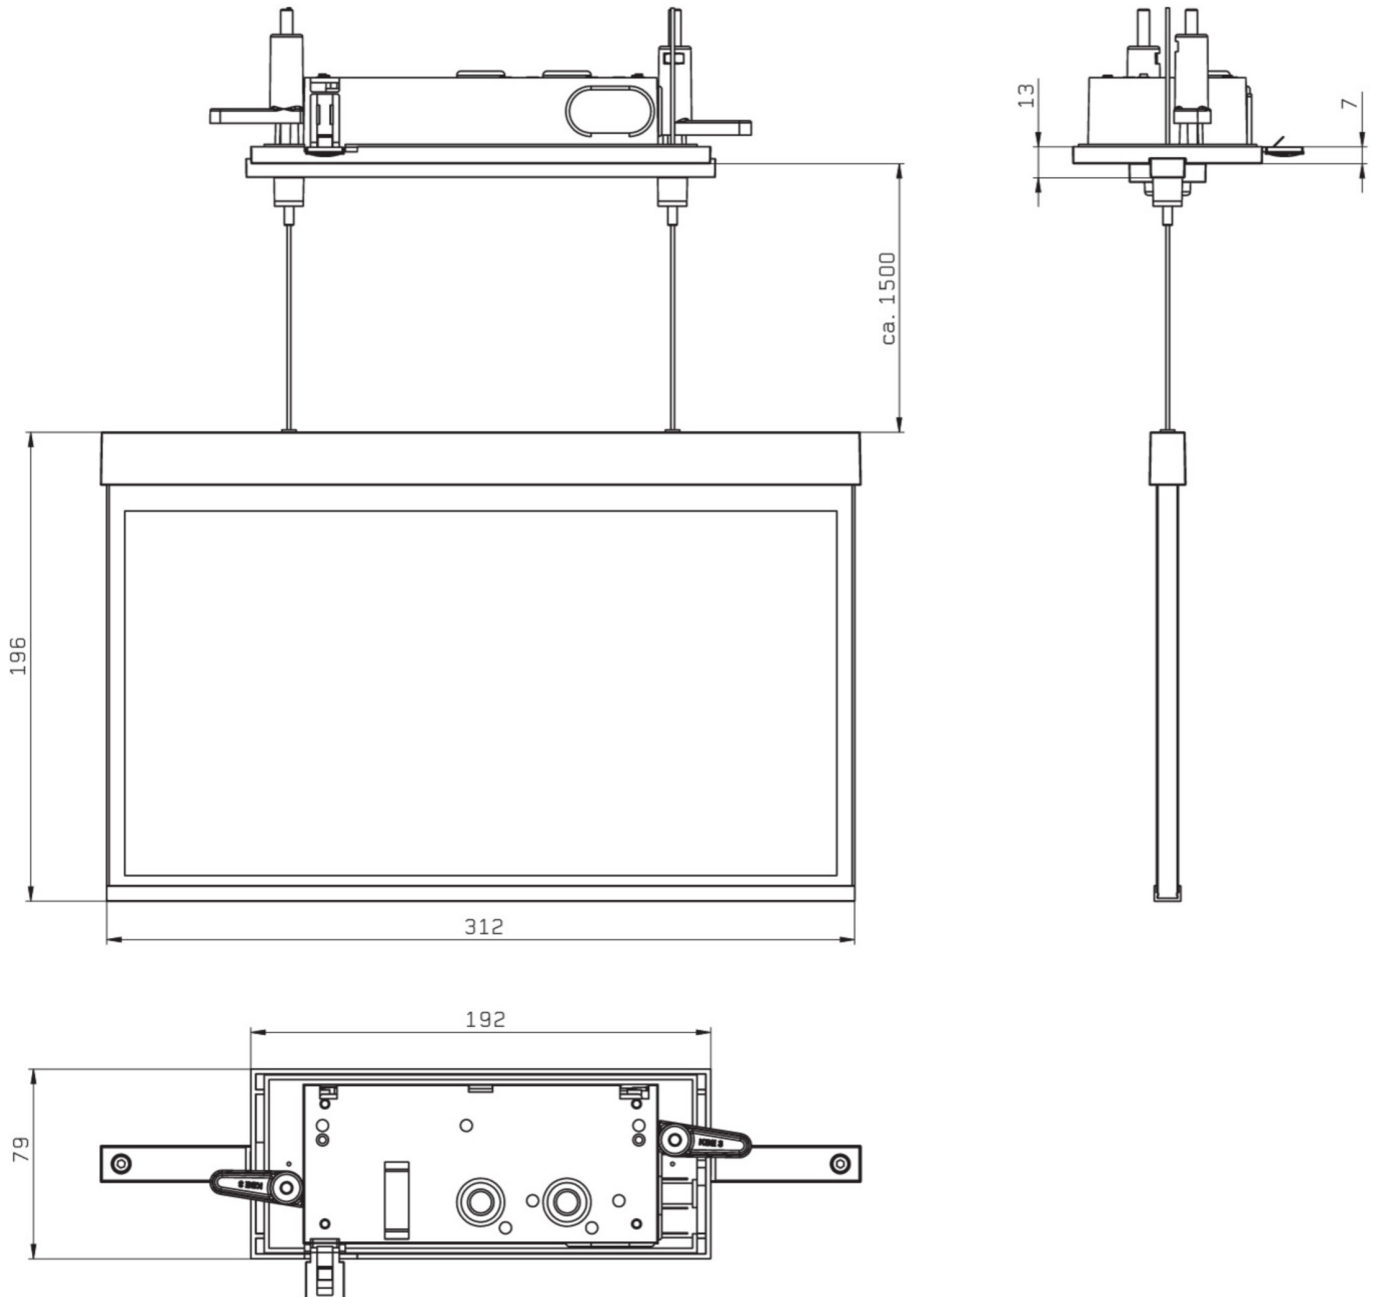

Art.-Nr: AXCC408SC

Utgangsskilt lys

Installasjon av seiltak, Selvkontroll (SC), 8 timer, 30 m, IP20, Sinkstøping, hvit

Moderne sink-trykkstøpt redningstegnlampe med kabeloppheng for innfelt takmontering. Rednings- og rømningsveiene kan merkes enten på en eller begge sider.

Mer informasjon

www.rp-group.com/nb_NO/item/AXCC408SC

TEKNISKE DATA

Type armatur	Utgangsskilt lys
Monteringstype	Installasjon av seiltak
Deteksjonsområde	30 m
piktogram	sett
Lyspærer	LED
Koffertmateriale	Sinkstøping
Farge på huset	hvit
IP-beskyttelse)	IP20
Sertifisering	WEEE, CE, ENEC
beskyttelses klasse	2
overvåkning	SelfControl (SC)
Brotid	8 timer
Batteri	LiFePO4 6,4 V/1,2 Ah
Maks effekt.	2,6 W
Ytelse DS	1,7 W
Ytelse BS	0,9 W
Omgivelsestemperatur DS	-5 °C - 40 °C
Omgivelsestemperatur BS	-5 °C - 40 °C
dybde	80 mm

Bredde	312 mm
Høyde	181 mm
Installasjonslengde	176 mm
Installasjonsbredde	68 mm
Installasjonshøyde	40 mm
Vekt	1.98
Vekt inkludert emballasje	2.47
EAN	4262483022153

TEKNISK TEGNING

TILBEHØRSLISTE

AM-XBE -