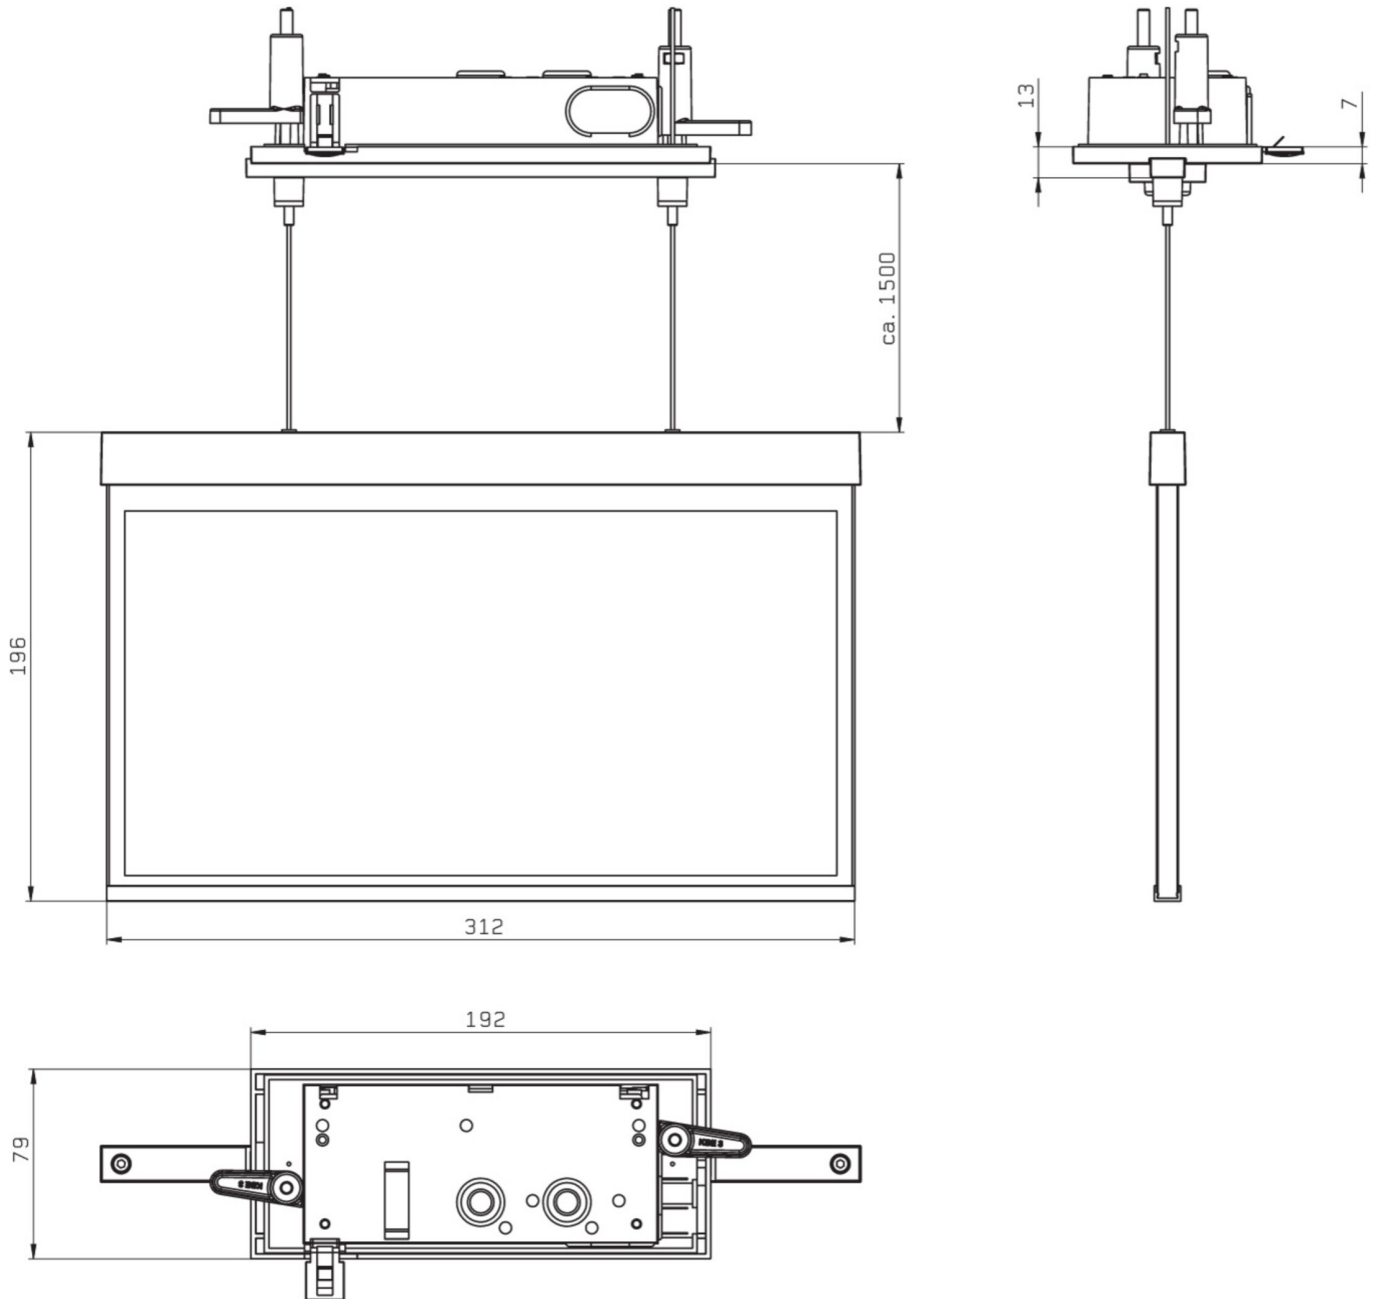

TEKNISK TEGNING

TILBEHØRSLISTE

AM-XBE -

LFP3212.K-SET-2AKKU - LiFePO4 Batteri