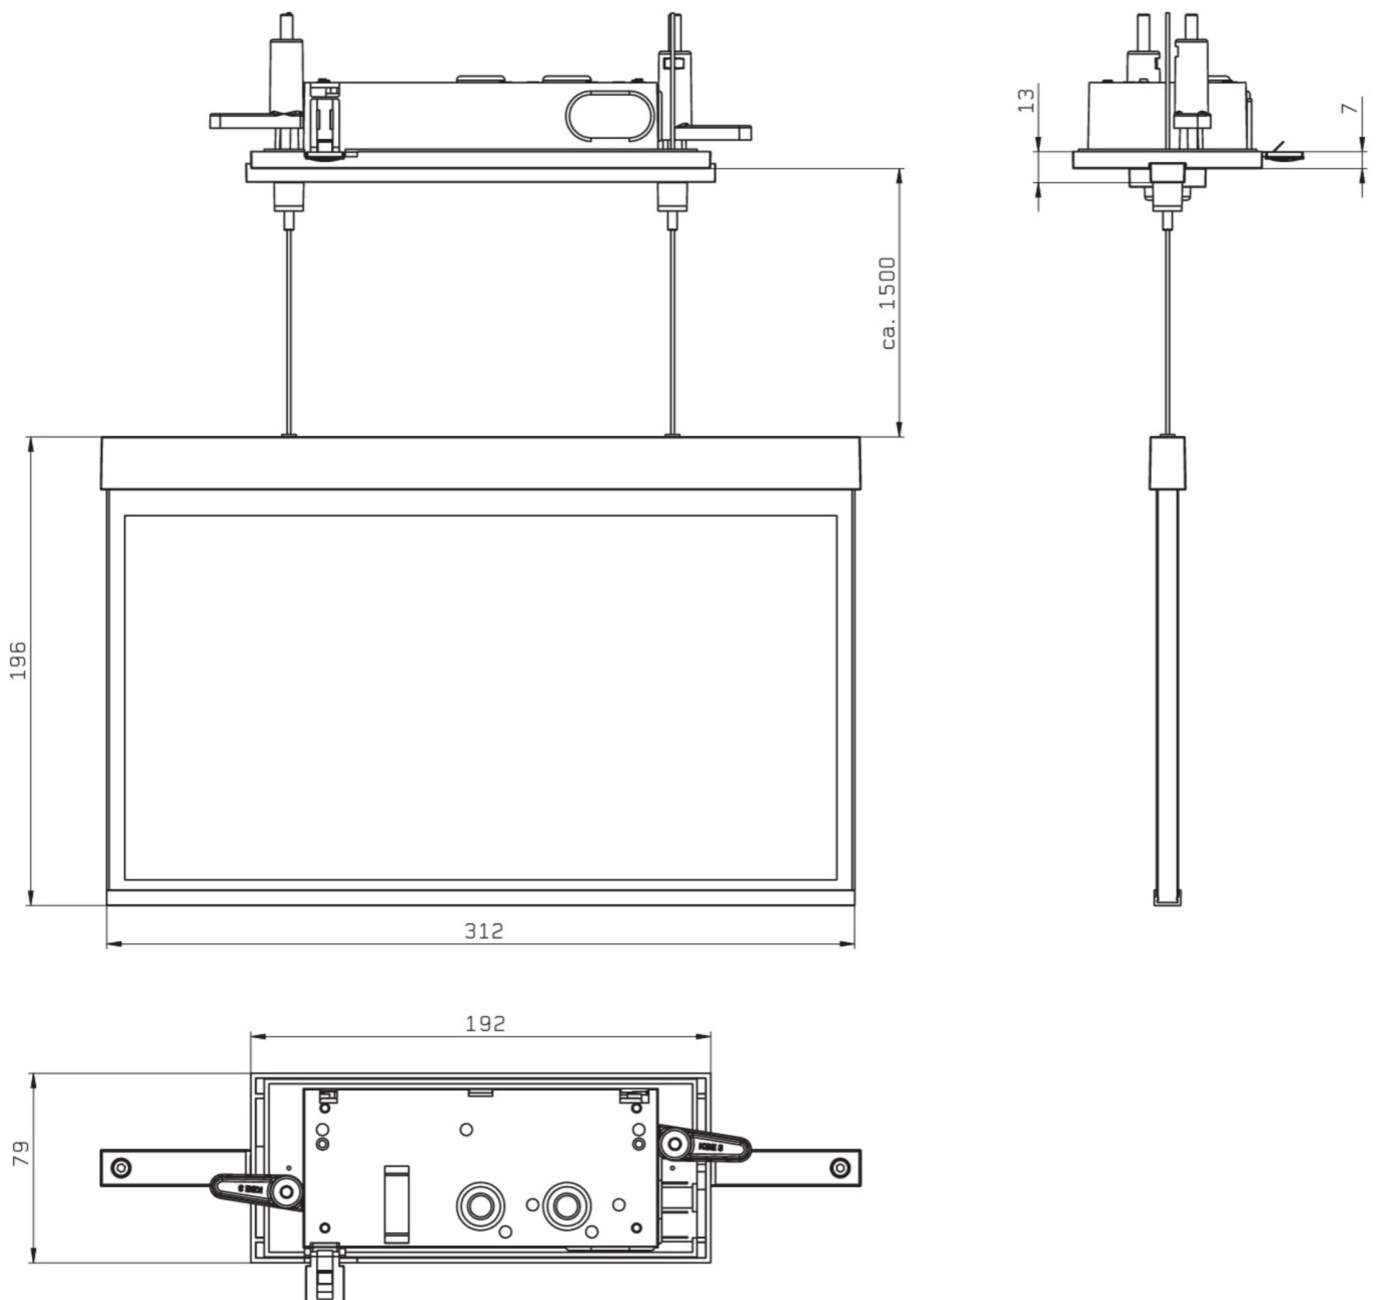

Installasjonshøyde	40 mm
Vekt	1.98
Vekt inkludert emballasje	2.47
Tolltariffnummer	94056180
EAN	4260766555268

TEKNISK TEGNING