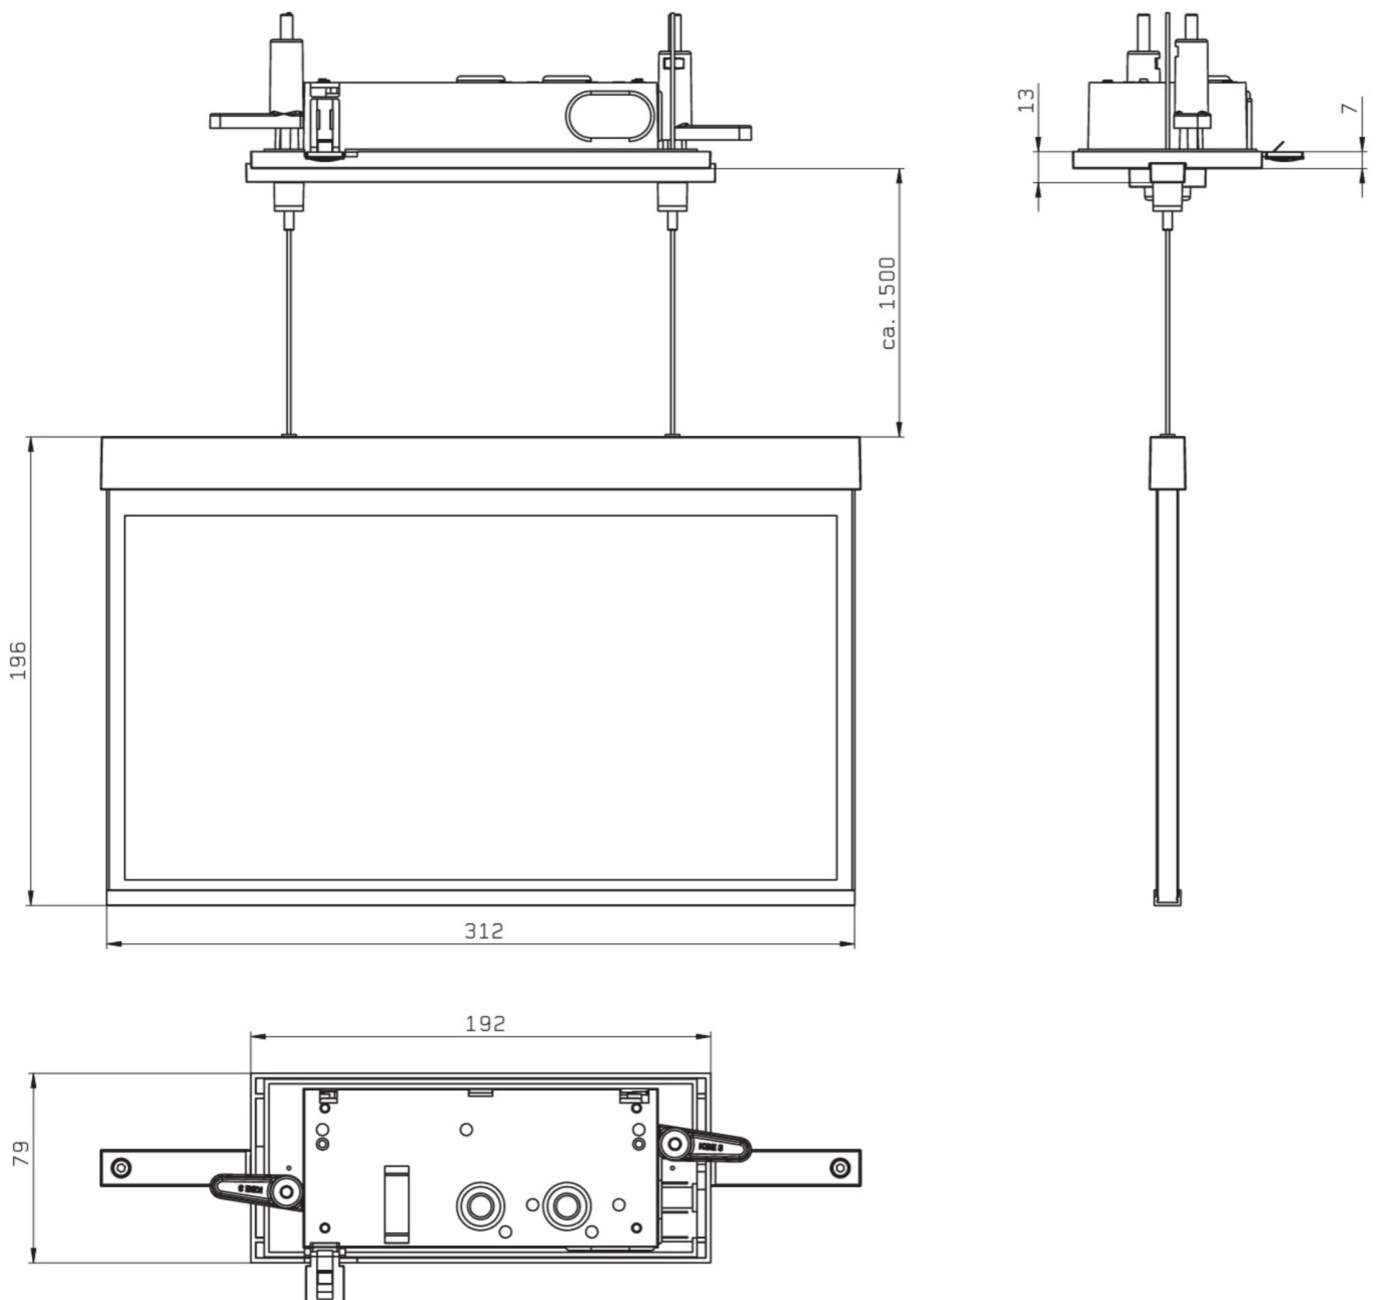

Installasjonshøyde	40 mm
Vekt	2.05
Vekt inkludert emballasje	2.54
Tolltariffnummer	94056180
EAN	4260766555237

TEKNISK TEGNING