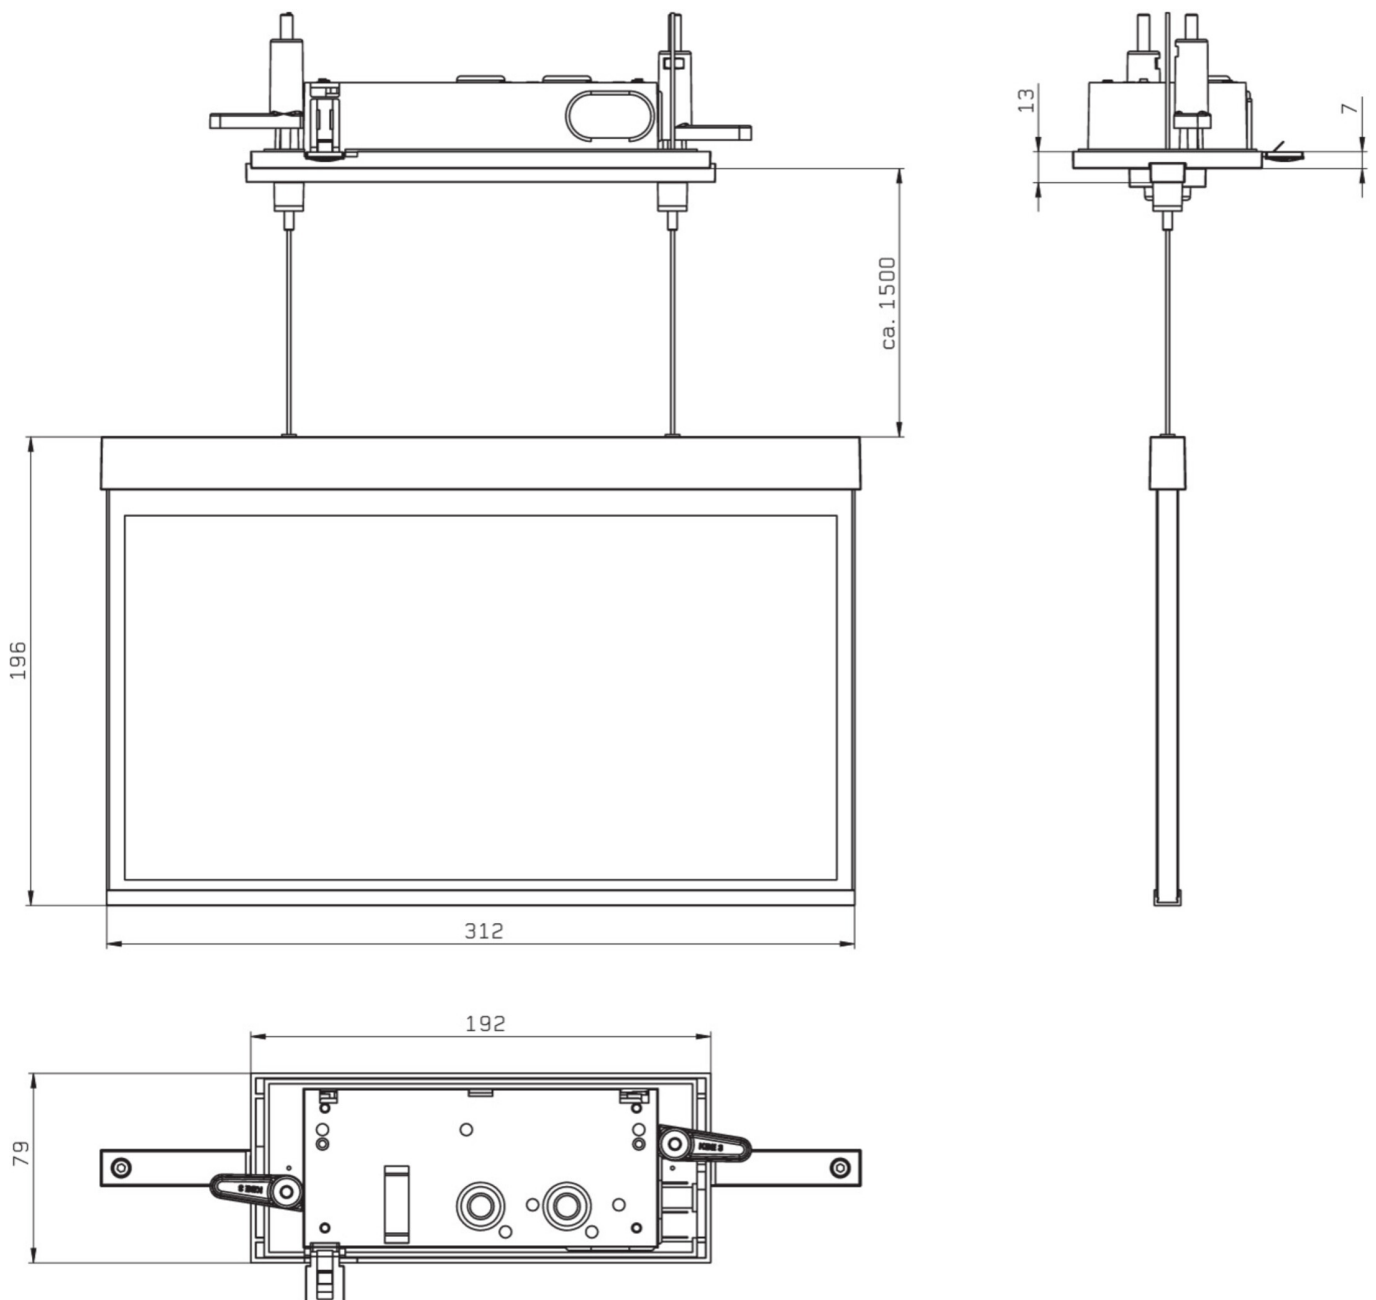

Art.-Nr: AXCC401SC-E
Utgangsskilt lys omsorg
Takmontering, Selvkontroll, 1 time, 30 m, IP20, Sinkstøping,
rustfritt stål

Mer informasjon

TEKNISKE DATA

Type armatur	Utgangsskilt lys
Monteringstype	Takmontering
Deteksjonsområde	30 m
piktogram	sett
Lyspærer	LED
Koffertmateriale	Sinkstøping
Farge på huset	rustfritt stål
IP-beskyttelse)	IP20
Sertifisering	WEEE, CE, ENEC
beskyttelses klasse	2
overvåkning	SelfControl
Brotid	1 time
Batteri	LFP3212.K-SET-2AKKU
Maks effekt.	4,2 W
Ytelse DS	3,4 W
Ytelse BS	0,9 W
Omgivelsestemperatur DS	-5 °C - 40 °C
Omgivelsestemperatur BS	-5 °C - 40 °C
dybde	80 mm
Bredde	312 mm
Høyde	181 mm
Installasjonslengde	176 mm
Installasjonsbredde	68 mm

Installasjonshøyde	40 mm
Vekt	2.05
Vekt inkludert emballasje	2.54
Tolltariffnummer	94056180
EAN	426076655251

TEKNISK TEGNING

TILBEHØRSLISTE

AM-XBE -

Fra: 16.07.2024 - Det tas forbehold om tekniske endringer og feil.