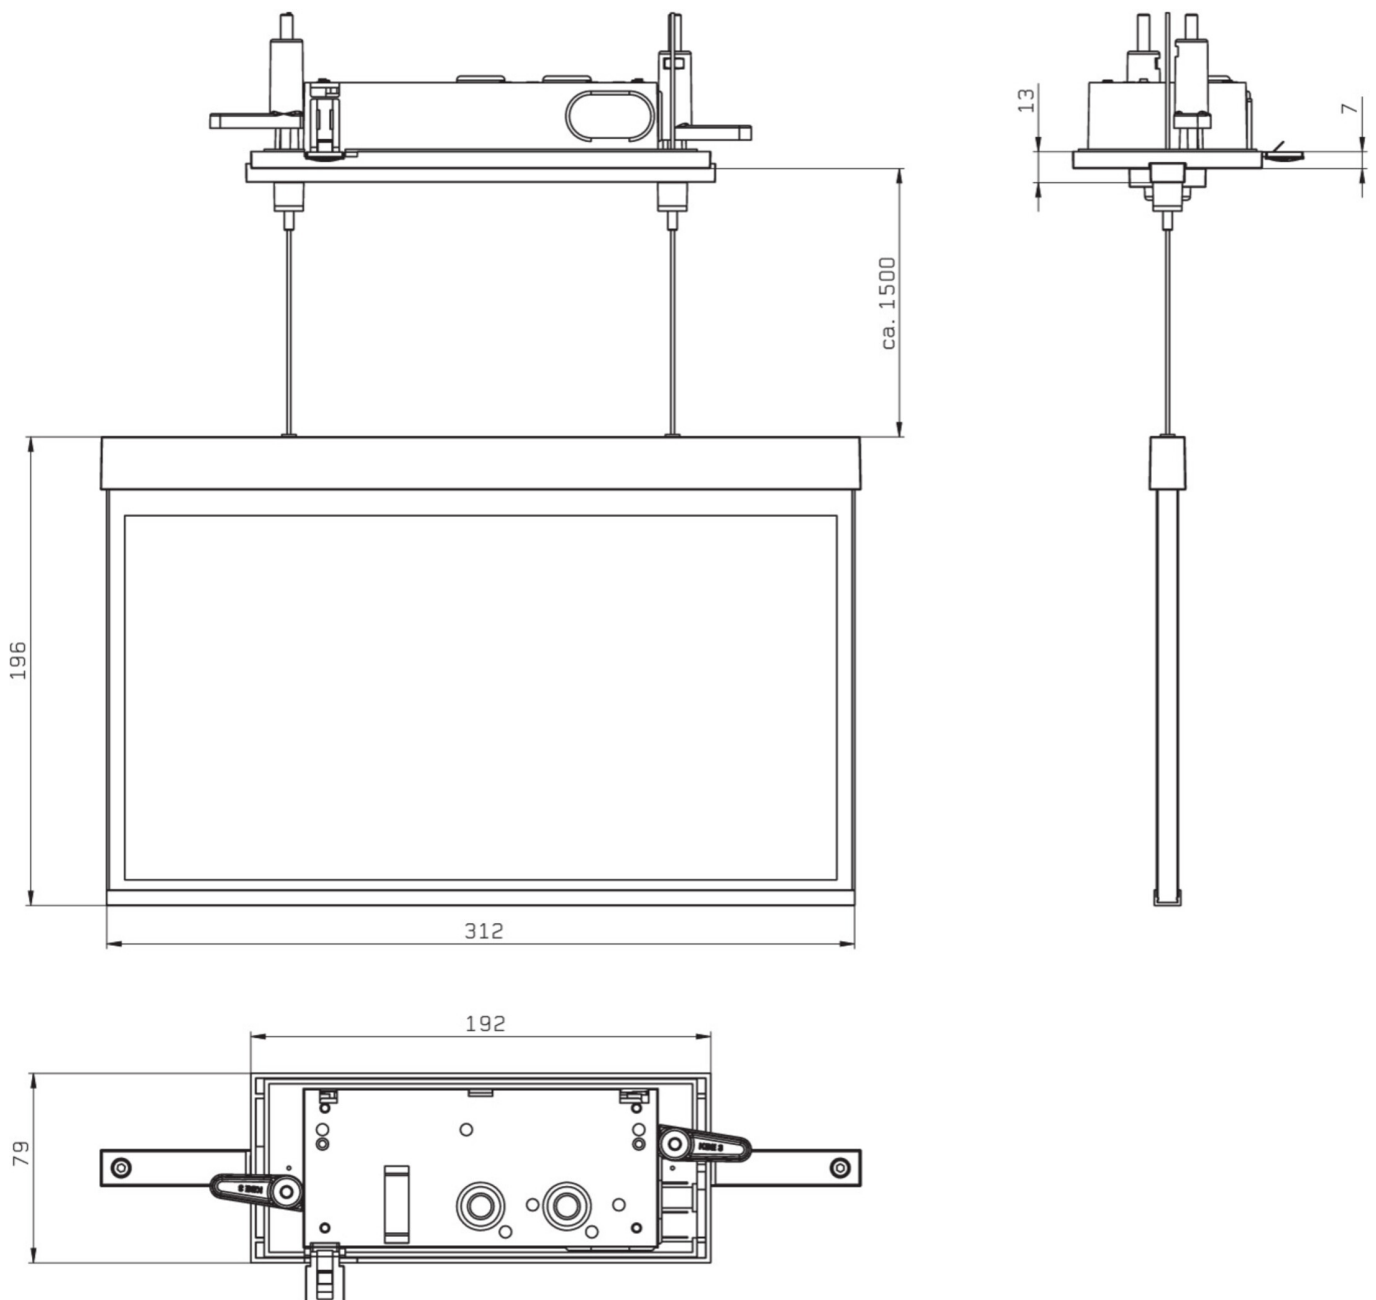

Art.-Nr: AXCC401SC-AZ
Utgangsskilt lys omsorg
Takmontering, Selvkontroll, 1 time, 30 m, IP20, Sinkstøping,
antrasitt

Mer informasjon

TEKNISKE DATA

Type armatur	Utgangsskilt lys
Monteringstype	Takmontering
Deteksjonsområde	30 m
piktogram	sett
Lyspærer	LED
Koffertmateriale	Sinkstøping
Farge på huset	antrasitt
IP-beskyttelse)	IP20
Sertifisering	WEEE, CE, ENEC
beskyttelses klasse	2
overvåkning	SelfControl
Brotid	1 time
Batteri	LFP3212.K-SET-2AKKU
Maks effekt.	4,2 W
Ytelse DS	3,4 W
Ytelse BS	0,9 W
Omgivelsestemperatur DS	-5 °C - 40 °C
Omgivelsestemperatur BS	-5 °C - 40 °C
dybde	80 mm
Bredde	312 mm
Høyde	181 mm
Installasjonslengde	176 mm
Installasjonsbredde	68 mm

Installasjonshøyde	40 mm
Vekt	2.05
Vekt inkludert emballasje	2.54
Tolltariffnummer	94056180
EAN	426076655244

TEKNISK TEGNING

TILBEHØRSLISTE

AM-XBE -

Fra: 16.07.2024 - Det tas forbehold om tekniske endringer og feil.