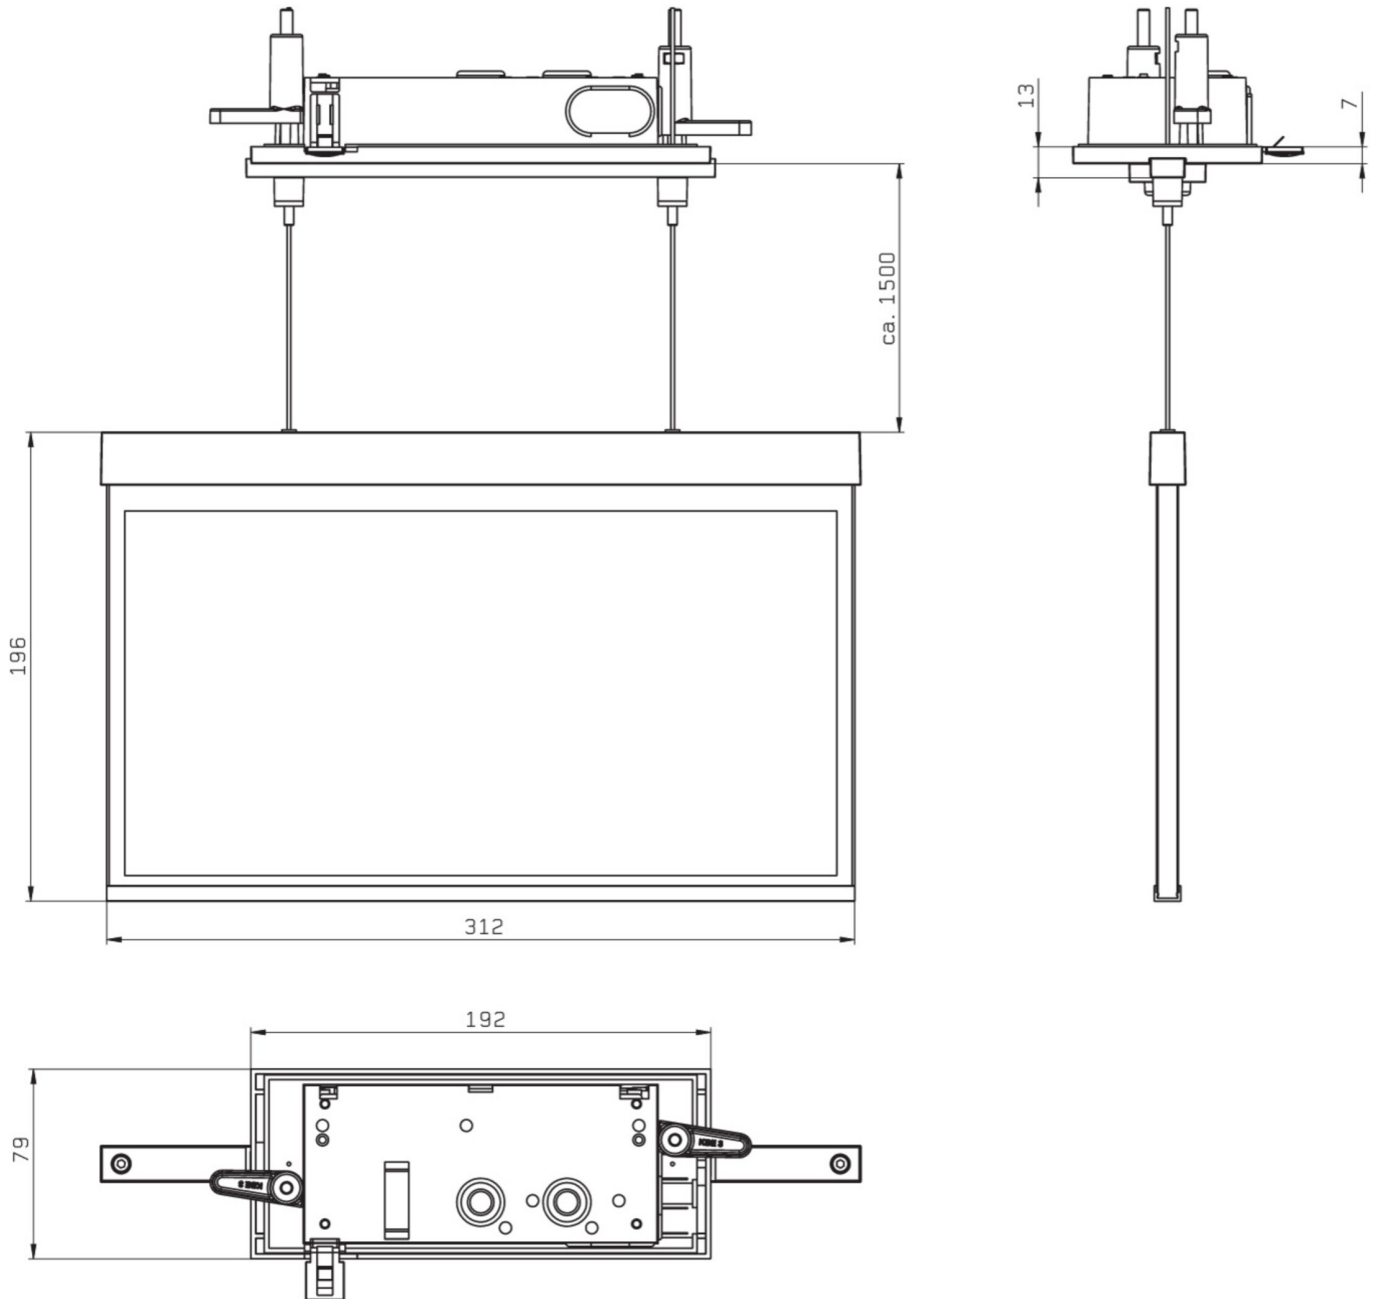

TEKNISK TEGNING

TILBEHØRSLISTE

AM-XBE -

Fra: 15.07.2024 - Det tas forbehold om tekniske endringer og feil.