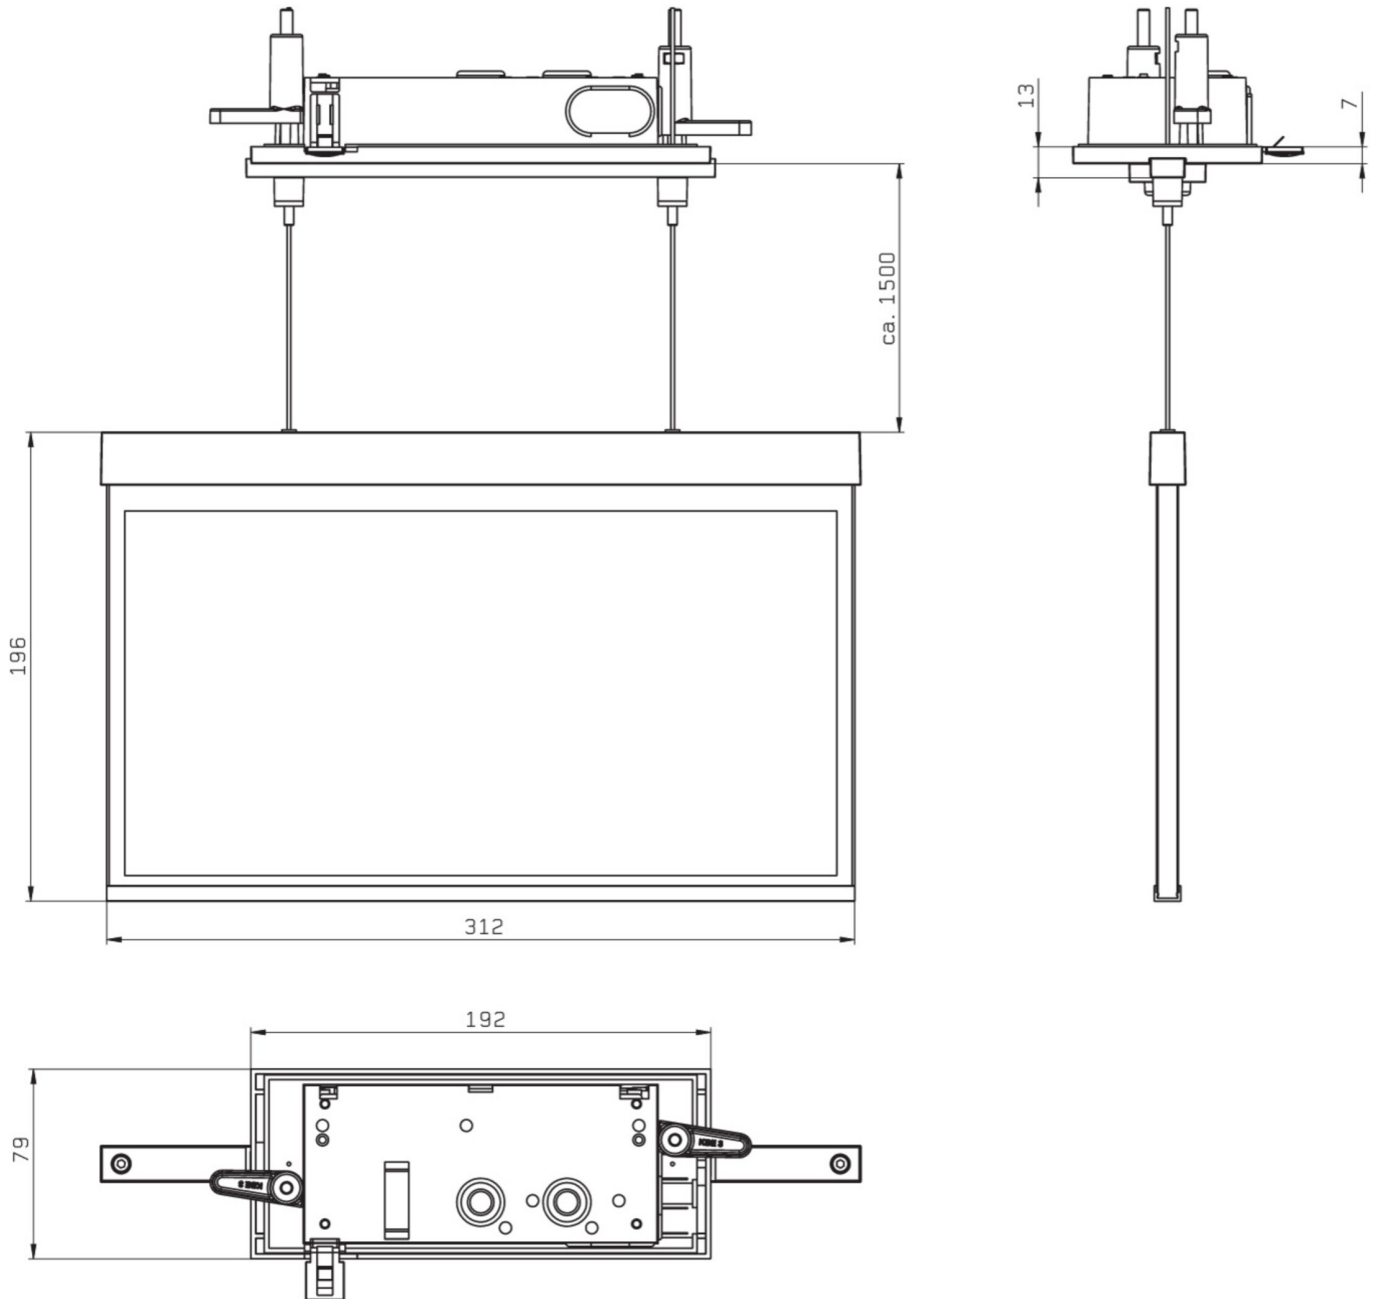

TEKNISK TEGNING

TILBEHØRSLISTE

AM-XBE -