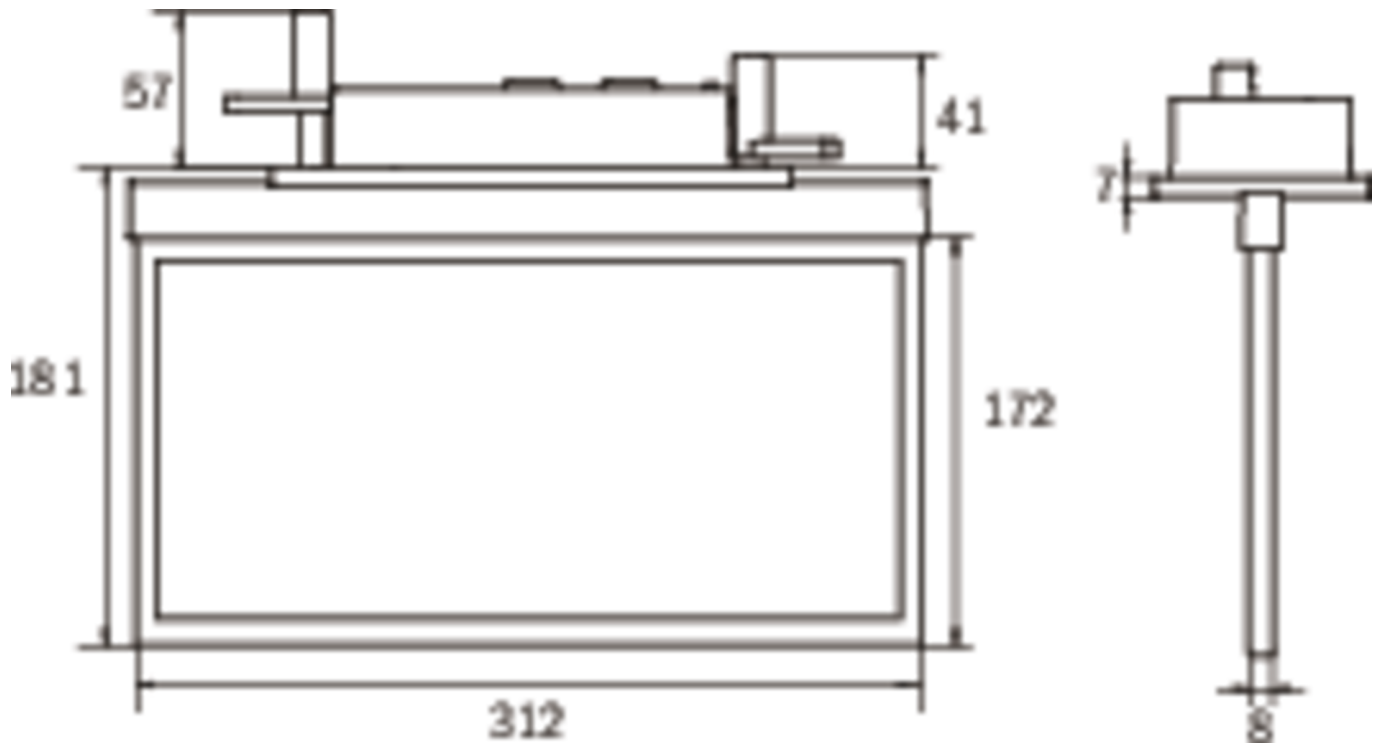

Høyde	181 mm
Installasjonslengde	176 mm
Installasjonsbredde	68 mm
Installasjonshøyde	40 mm
Vekt	1.49
Vekt inkludert emballasje	1.98
Tverrsnitt for tilkobling	2.5 mm²
Koblingsinngang	Nei
Blokkering av nødlys	Nei
Batteritilkobling	Nei
Lysstrømnettverk	230 lm
Lysstrøm nødsituasjon	230 lm
Tolltariffnummer	94056180
EAN	4260682156600

TEKNISK TEGNING