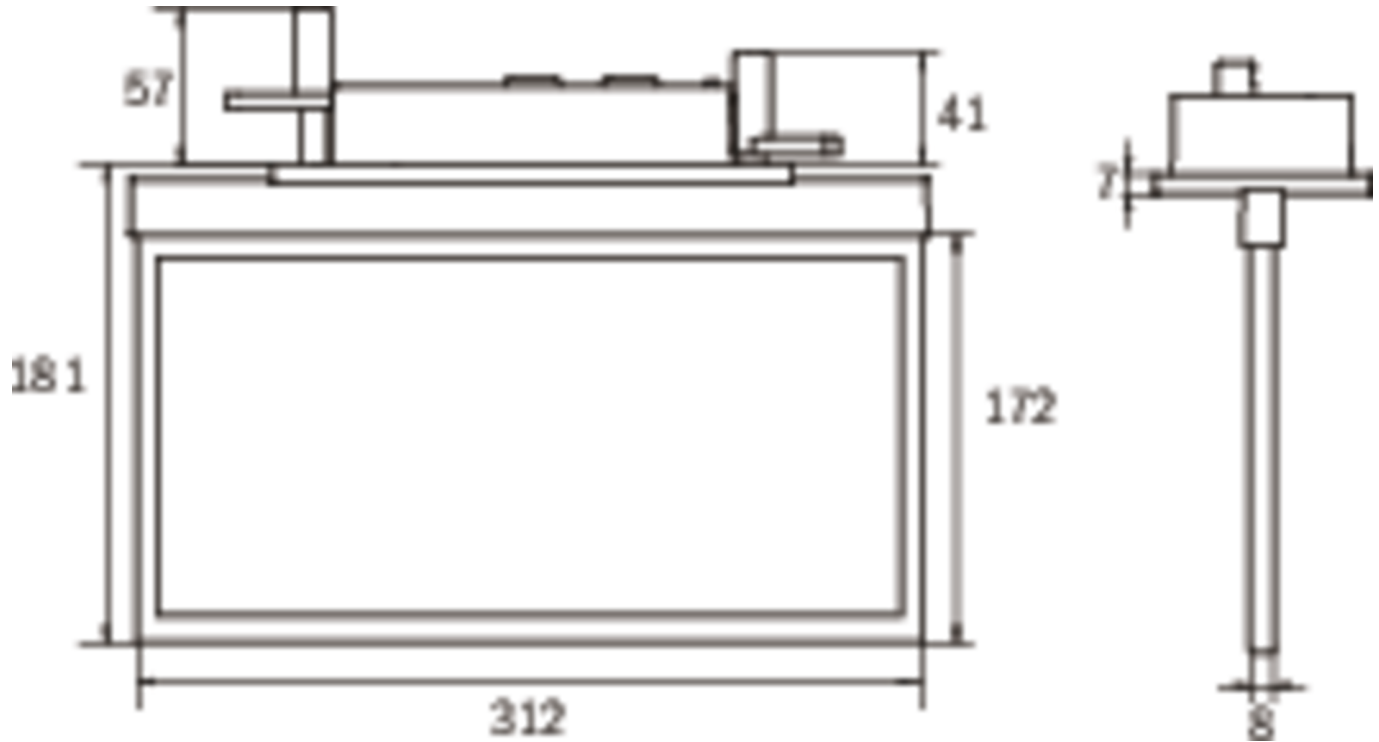

TECHNISCHE ZEICHNUNG

ZUBEHÖRLISTE

AM-XBE -