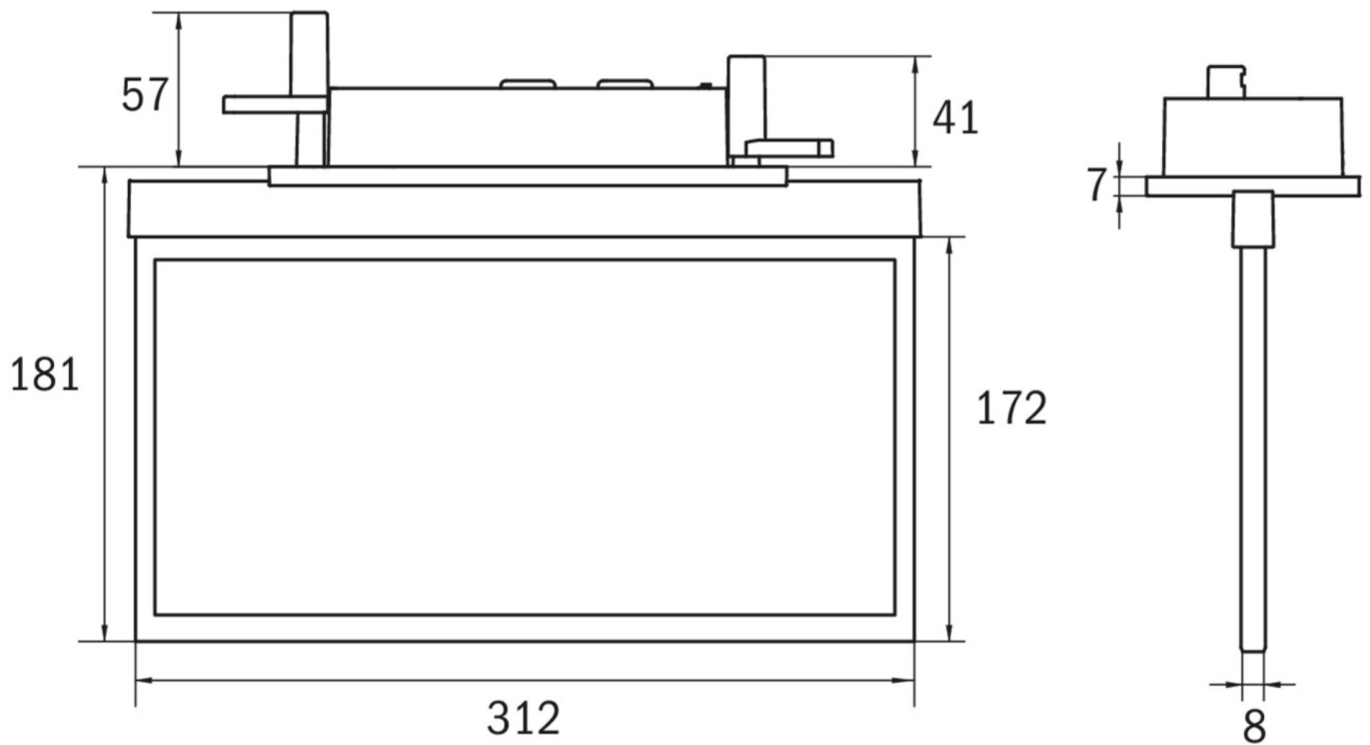

Høyde	181 mm
Installasjonslengde	176 mm
Installasjonsbredde	68 mm
Installasjonshøyde	40 mm
Vekt	1.49
Vekt inkludert emballasje	1.98
Tverrsnitt for tilkobling	2.5 mm²
Koblingsinngang	Nei
Blokkering av nødlys	Nei
Batteritilkobling	Nei
Lysstrømnettverk	230 lm
Lysstrøm nødsituasjon	230 lm
Tolltariffnummer	94056180
EAN	4260682156624

TEKNISK TEGNING